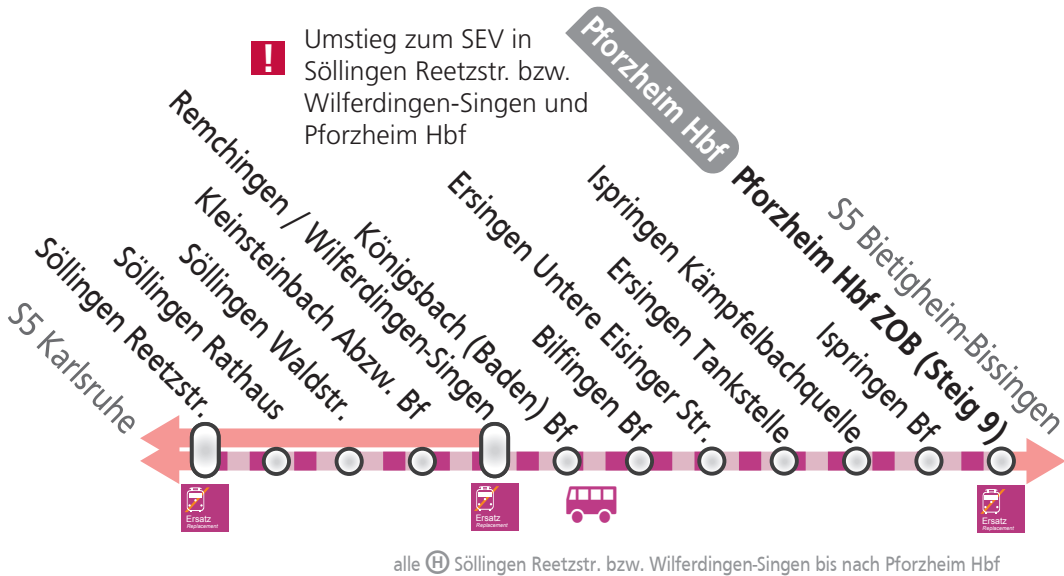

Streckensperrung wegen Neubau Pforzheimer Tunnel

Teilausfälle auf der Linie **S5** zwischen Wilferdingen-Singen und Pforzheim

Sehr geehrte Reisende,

ab dem 11.12.16 bis voraussichtlich zum 10.06.17, jeweils täglich von 08:30 Uhr bis 09:15 Uhr, 14:30 Uhr bis 15:15 Uhr, 20:30 Uhr bis 21:15 Uhr und 01:30 Uhr bis 02:15 Uhr,

ist die Strecke der Linie **S5** zwischen Wilferdingen-Singen und Pforzheim für den Zugverkehr gesperrt. In dieser Zeit finden Sprengarbeiten für den neuen Pforzheimer Tunnel statt.

Verkürzte Fahrwege:

Die Linie **S5** endet/beginnt während der Sperrung aus/in Richtung Karlsruhe in Wilferdingen-Singen bzw. teilweise bereits an der Haltestelle Söllingen Reetzstraße. In der Gegenrichtung enden/beginnen die Fahrten in Pforzheim Hbf.

Bitte planen Sie für die SEV-Strecken mehr Zeit ein, um Ihre Anschlüsse zu erreichen. Fahrplanauskünfte erhalten Sie unter www.avg.info oder unter 0721/6107-5885

Vielen Dank für Ihr Verständnis!

Fahrtrichtung Wilferdingen-Singen - Pforzheim: