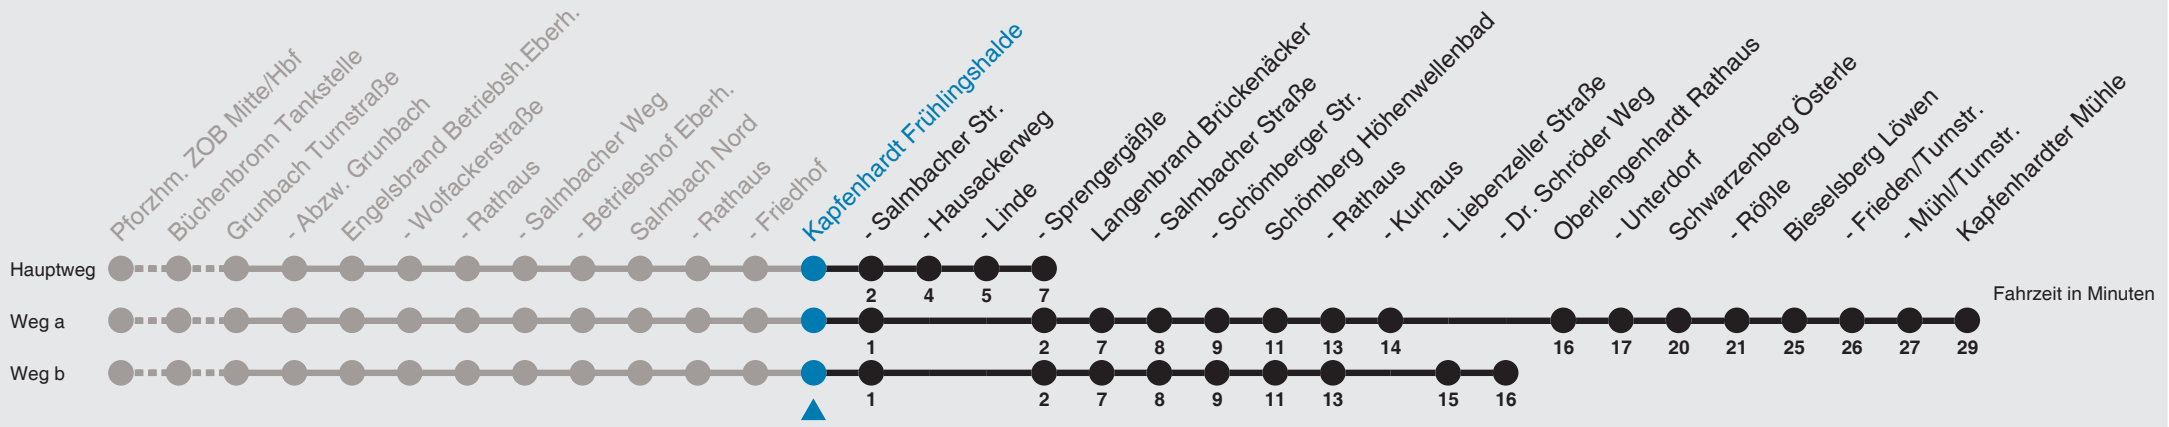

a=fährt Weg a b=fährt Weg b c=fährt Weg c d=fährt Weg d e=nur an schulfreien Tagen f=nur an Schultagen g=nicht 24.12.  
Fahrplan gültig ab 11.12.2011. Am 24. und 31.12.Verkehr wie samstags.

# 743/744

von **Kapfenhardt Frühlingshalde** über **Schömburg** nach **Bieselsberg Mühl/Turnstr.**

Fa. Eberhardt, 07082/7900; VPE-CallCenter, 07231/392288, www.vpe.de

Verkehrsverbund  
Pforzheim-Enzkreis

Kapfenhardt Frühlingshalde

Bei Fahrten ohne Wegangabe wird der Hauptweg gefahren

Uhr		Montag - Freitag	Uhr		Samstag	Uhr		Sonn- und Feiertag
9	40		9			9		
10			10			10		
11			11			11		
12	41		12	56 <sub>a</sub>		12		
13			13			13		
14	40		14			14		
15	40		15			15		
16	41		16			16		
17	10 40		17			17		
18	40		18			18	28 <sub>b</sub>	

a=fährt Weg a b=fährt Weg b

Fahrplan gültig ab 11.12.2011. Am 24. und 31.12.Verkehr wie samstags.