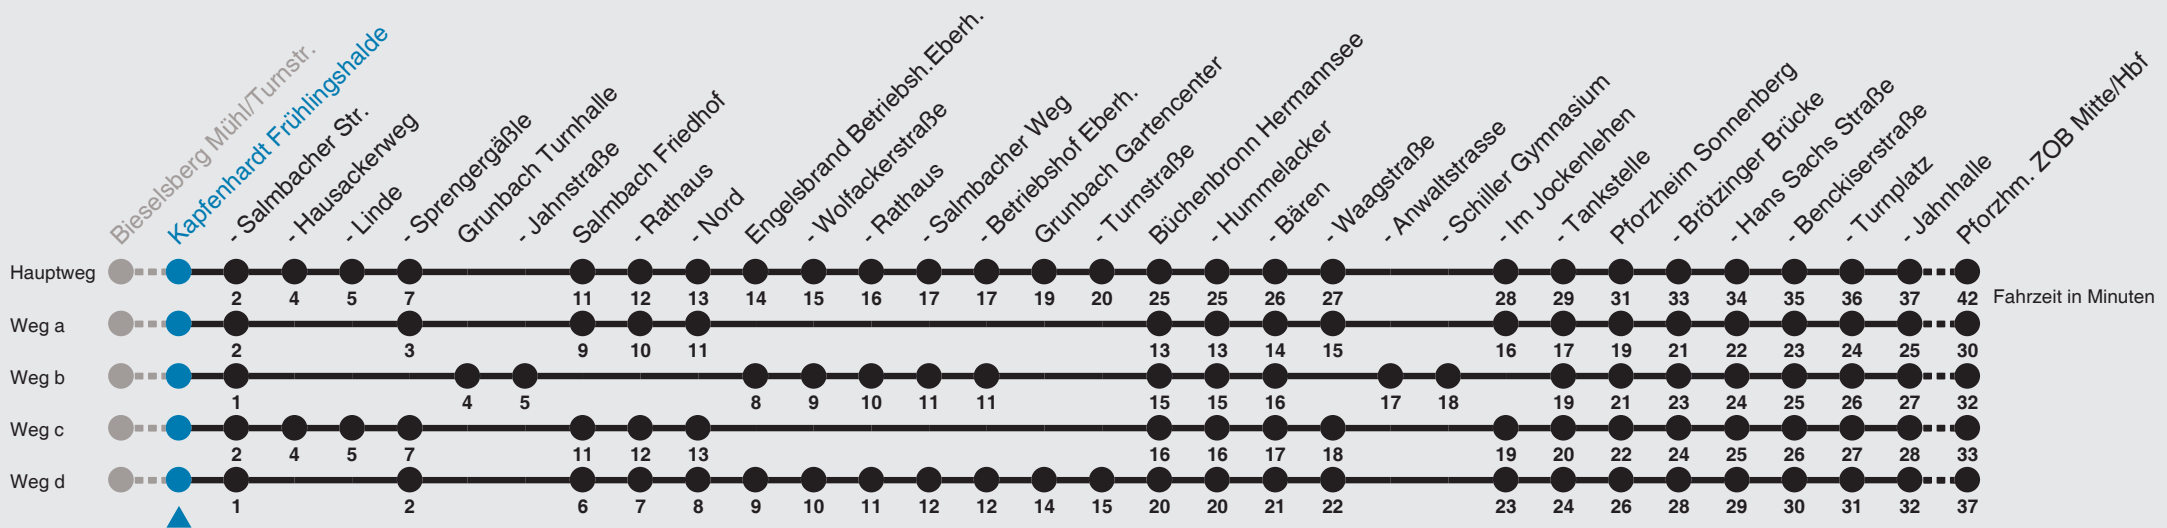

Kapfenhardt Frühlingshalde

Bei Fahrten ohne Wegangabe wird der Hauptweg gefahren

Uhr	Montag - Freitag	Uhr	Samstag	Uhr	Sonn- und Feiertag
5	41 <sub>a</sub>	5		5	
6	34 <sub>e</sub> 44 <sub>c</sub> <sup>f</sup>	6		6	
7	41 <sub>b</sub>	7	47 <sub>d</sub>	7	
8		8		8	
9		9		9	
10	02	10		10	
11		11		11	
12		12	47 <sub>d</sub>	12	06 <sub>d</sub>
13	02	13		13	
14	02 <sub>f</sub>	14		14	
15	02	15		15	
16	02	16		16	
17	02 32	17		17	
18	02	18	47 <sub>d</sub> <sup>g</sup>	18	

a=fährt Weg a b=fährt Weg b c=fährt Weg c d=fährt Weg d e=nur an schulfreien Tagen f=nur an Schultagen g=nicht 24.12.  
Fahrplan gültig ab 11.12.2011. Am 24. und 31.12.Verkehr wie samstags.

# 743/744

von **Kapfenhardt Frühlingshalde** über **Schömburg** nach **Bieselsberg Mühl/Turnstr.**

Fa. Eberhardt, 07082/7900; VPE-CallCenter, 07231/392288, www.vpe.de

Verkehrsverbund  
Pforzheim-Enzkreis

a=fährt Weg a b=fährt Weg b

Fahrplan gültig ab 11.12.2011. Am 24. und 31.12.Verkehr wie samstags.