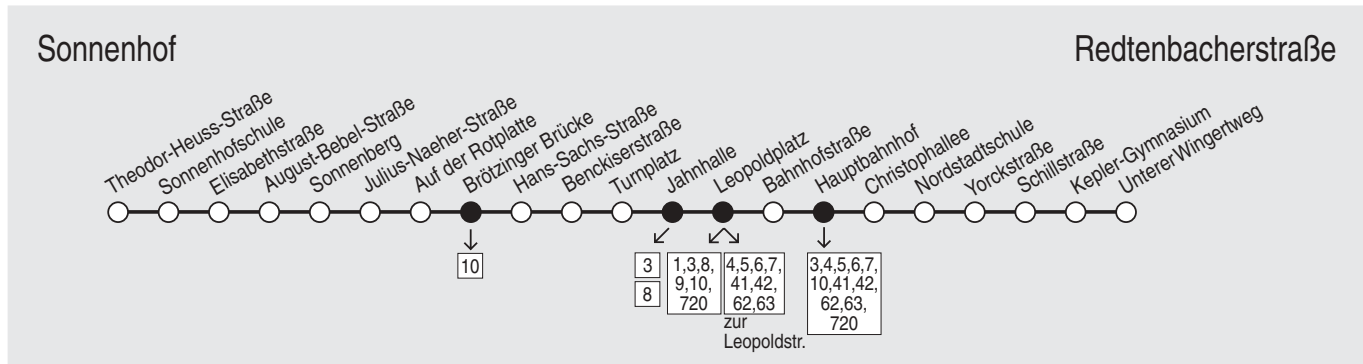

Fahrplan gültig ab 13.12.2009! Am 24. und 31.12. Verkehr wie Samstag. An Heiligabend Betriebsende um 19.00 Uhr, am 25.12. und 1.1. Betriebsbeginn ab 8.00 Uhr!

Montag - Freitag	5		6					7-18				19			20-23		0		1
VERKEHRSHINWEIS			Im												SB SB				
Pforzheim Theodor Heuss Str.	32	52	07	22	25	37	52	07	22	37	52	07	22	37	07	37	07	37	
- Sonnenberg (Stg. 2)	36	56	11	26	29	41	56	11	26	41	56	11	26	40	10	40	10	40	
- Brötzingen Brücke	39	59	14	29	32	44	59	14	29	44	59	14	29	43	13	43	13	43	
- Turnplatz (Stg. 2)	43	03	18	33	36	48	03	18	33	48	03	18	33	46	16	46	16	46	
- Jahnalle	45	05	20	35	38	50	05	20	35	50	05	20	35	47	17	47	17	47	
- Leopoldplatz (Stg. 2)	47	07	22	37	40	52	07	22	37	52	07	22	37	50	20	50	20	50	
- Leopoldplatz (Stg. 2)	47	07	22	37	—	52	07	22	37	52	07	22	37	52	22	52	22	52	
- ZOB Mitte/Hbf (Stg. 6)	49	09	24	39	—	54	09	24	39	54	09	24	39	55	25	55	25	55	
- Nordstadtschule	53	13	28	43	—	58	13	28	43	58	13	28	43	58	28	58	28	58	
- Unterer Wingertweg	56	16	31	46	—	01	16	31	46	01	16	31	46	00	30	00	30	00	

Samstag	5		6					7-17				18	19		20-23		0		1	
VERKEHRSHINWEIS													W W		W W		W W			
Pforzheim Theodor Heuss Str.	52	07	22	37	52	07	22	37	52	07	37	07	37	07	37	07	37	07	37	
- Sonnenberg (Stg. 2)	56	11	26	41	56	11	26	41	56	10	40	10	40	10	40	10	40	10	40	
- Brötzingen Brücke	59	14	29	44	59	14	29	44	59	13	43	13	43	13	43	13	43	13	43	
- Turnplatz (Stg. 2)	03	18	33	48	03	18	33	48	03	16	16	46	16	46	16	46	16	46		
- Jahnalle	05	20	35	50	05	20	35	50	05	17	17	47	17	47	17	47	17	47		
- Leopoldplatz (Stg. 2)	07	22	37	52	07	22	37	52	07	20	20	50	20	50	20	50	20	50		
- Leopoldplatz (Stg. 2)	07	22	37	52	07	22	37	52	07	22	22	52	22	52	22	52	22	52		
- ZOB Mitte/Hbf (Stg. 6)	09	24	39	54	09	24	39	54	09	25	25	55	25	55	25	55	25	55		
- Nordstadtschule	13	28	43	58	13	28	43	58	13	28	28	58	28	58	28	58	28	58		
- Unterer Wingertweg	16	31	46	01	16	31	46	01	16	30	00	30	00	30	00	30	00	30	00	

Sonn- und Feiertag	7		8		9-23		0
VERKEHRSHINWEIS	xh	xh					
Pforzheim Theodor Heuss Str.	07	37	07	37	07	37	
- Sonnenberg (Stg. 2)	10	40	10	40	10	40	
- Brötzingen Brücke	13	43	13	43	13	43	
- Turnplatz (Stg. 2)	16	46	16	46	16	46	
- Jahnalle	17	47	17	47	17	47	
- Leopoldplatz (Stg. 2)	20	50	20	50	20	50	
- Leopoldplatz (Stg. 2)	22	52	22	52	22	52	
- ZOB Mitte/Hbf (Stg. 6)	25	55	25	55	25	55	
- Nordstadtschule	28	58	28	58	28	58	
- Unterer Wingertweg	30	00	30	00	30	00	

ZEICHENERKLÄRUNG: SB = Fr auf Sa und Sa auf So Nacht sowie nachts vor Karfreitag, Christi Himmelfahrt, Fronleichnam & Allerheiligen

Im = ab Leopoldplatz über Enzaupark zum Mäuerach W = nicht 24.12. xh = nicht 25.12. und 1.1.