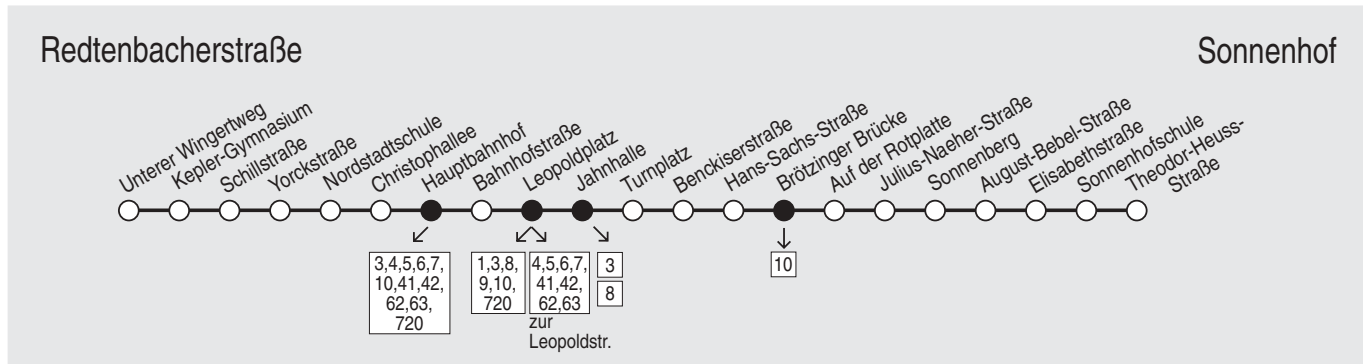

Fahrplan gültig ab 13.12.2009! Am 24. und 31.12. Verkehr wie Samstag. An Heiligabend Betriebsende um 19.00 Uhr, am 25.12. und 1.1. Betriebsbeginn ab 8.00 Uhr!

Montag - Freitag	5	6					7-18					19	20-23			0		1
VERKEHRSHINWEIS		EZ														SB	SB	
<b>Pforzheim Unterer Wingertweg</b>	51	06	21	21	36	51	06	21	36	51	06	21	40	10	40	10	40	
- Nordstadtschule	55	10	24	25	40	55	10	25	40	55	10	25	43	13	43	13	43	
- ZOB Mitte/Hbf (Stg. 5)	58	13	27	28	43	58	13	28	43	58	13	28	46	16	46	16	46	
- Leopoldplatz (Stg. 1) an	02	17	—	32	47	02	17	32	47	02	17	32	50	20	50	20	50	
- Leopoldplatz (Stg. 1) ab	02	17	—	32	47	02	17	32	47	02	17	32	52	22	52	22	52	
- Jahnalle	04	19	—	34	49	04	19	34	49	04	19	34	54	24	54	24	54	
- Turnplatz (Stg. 1)	05	20	—	35	50	05	20	35	50	05	20	35	55	25	55	25	55	
- Brötzingen Brücke	09	24	—	39	54	09	24	39	54	09	24	39	59	29	59	29	59	
- Sonnenberg (Stg. 1)	12	27	—	42	57	12	27	42	57	12	27	42	01	31	01	31	01	
- Theodor Heuss Str.	16	31	—	46	01	16	31	46	01	16	31	46	05	35	05	35	05	

Samstag	5	6					7-17					18	19	20-23			0		1
VERKEHRSHINWEIS													W	W	W	W	W	W	
<b>Pforzheim Unterer Wingertweg</b>	51	06	21	36	51	06	21	36	51	10	40	10	40	10	40	10	40		
- Nordstadtschule	55	10	25	40	55	10	25	40	55	13	43	13	43	13	43	13	43		
- ZOB Mitte/Hbf (Stg. 5)	58	13	28	43	58	13	28	43	58	16	46	16	46	16	46	16	46		
- Leopoldplatz (Stg. 1) an	02	17	32	47	02	17	32	47	02	20	50	20	50	20	50	20	50		
- Leopoldplatz (Stg. 1) ab	02	17	32	47	02	17	32	47	02	22	52	22	52	22	52	22	52		
- Jahnalle	04	19	34	49	04	19	34	49	04	24	54	24	54	24	54	24	54		
- Turnplatz (Stg. 1)	05	20	35	50	05	20	35	50	05	25	55	25	55	25	55	25	55		
- Brötzingen Brücke	09	24	39	54	09	24	39	54	09	29	59	29	59	29	59	29	59		
- Sonnenberg (Stg. 1)	12	27	42	57	12	27	42	57	12	31	01	31	01	31	01	31	01		
- Theodor Heuss Str.	16	31	46	01	16	31	46	01	16	35	05	35	05	35	05	35	05		