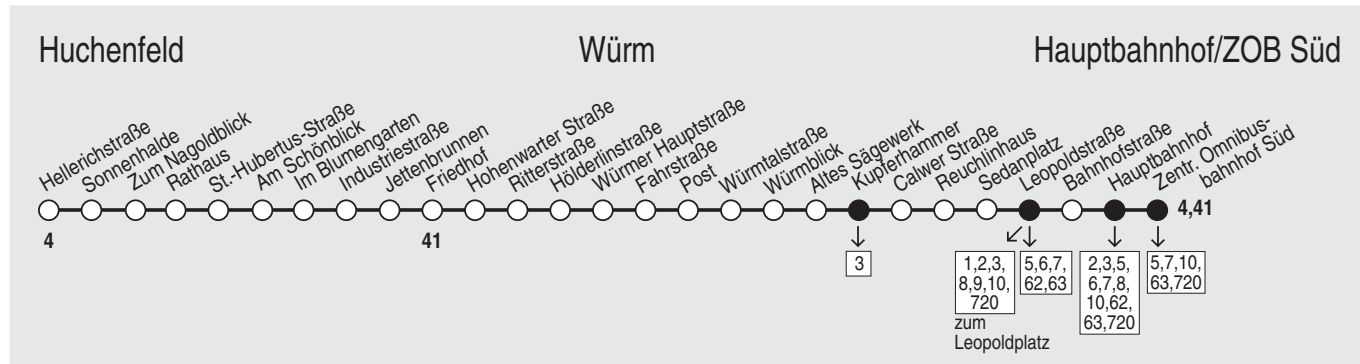

Fahrplan gültig ab 13.12.2009! Am 24. und 31.12. Verkehr wie Samstag. An Heiligabend Betriebsende um 19.00 Uhr, am 25.12. und 1.1. Betriebsbeginn ab 8.00 Uhr!

Montag - Freitag	5	6		7		8		9		10-11		12		13		14		15								
VERKEHRSHINWEIS	4	41	4	41	S	S	41	4	41	41	4	41	4	4	4	41	S	41	4	4	4					
Huchenfeld Hellerichstraße	36	—	06	—	—	—	06	—	—	16	—	16	46	16	46	16	—	46	—	21	—	46	16	46	16	
- Rathaus	38	—	08	—	—	47	—	08	—	18	—	18	48	18	48	18	—	48	—	23	—	48	18	48	18	
- Im Blumengarten	41	—	11	—	—	50	—	11	—	21	—	21	51	21	51	21	—	51	—	26	—	51	21	51	21	
- Industriestraße	43	—	13	—	—	52	—	13	—	23	—	23	53	23	53	23	—	53	—	28	—	53	23	53	23	
- Jettenbrunnen	44	—	14	—	—	53	—	14	—	24	—	24	54	24	54	24	—	54	—	29	—	54	24	54	24	
Würm Ritterstraße	48	09	18	49	02	08	09	18	49	09	28	49	28	58	28	58	28	49	58	29	33	49	58	28	58	28
- Hauptstraße	50	11	20	51	04	10	11	20	51	11	30	51	30	00	30	00	30	51	00	31	35	51	00	30	00	30
Pforzheim Kupferhammer	56	17	26	57	10	16	17	26	57	17	36	57	36	06	36	06	36	57	06	37	41	57	06	36	06	36
- Schmuckmuseum	58	19	28	59	12	18	19	28	59	19	38	59	38	08	38	08	38	59	08	39	43	59	08	38	08	38
- Sedanplatz	00	21	30	01	14	20	21	30	01	21	40	01	40	10	40	10	40	01	10	41	45	01	10	40	10	40
- Inselschule	|	|	|	|	|	24	|	|	|	|	|	|	|	|	|	|	|	|	|	|	|	|	|	|	|	|
- Leopoldstraße (Stg. 13)	01	22	31	02	15	—	22	31	02	22	41	02	41	11	41	11	41	02	11	42	46	02	11	41	11	41
- ZOB Mitte/Hbf (Stg. 6)	04	25	34	05	18	—	25	34	05	25	44	05	44	14	44	14	44	05	14	45	49	05	14	44	14	44
- ZOB Süd (Stg. 4)	05	26	35	06	19	—	26	35	06	26	45	06	45	15	45	15	45	06	15	46	50	06	15	45	15	45

Die Linie 41 verkehrt nicht in den Sommerferien!

Montag - Freitag	15	16		17		18		19		20		21		22		23	
VERKEHRSHINWEIS	4	41	4	41	4	41	4	4	4	4	4	4	4	4	4	4	bh
Huchenfeld Hellerichstraße	46	—	16	—	16	—	46	16	46	16	44	14	44	14	44	44	44
- Rathaus	48	—	18	—	18	—	48	18	48	18	46	16	46	16	46	46	46
- Im Blumengarten	51	—	21	—	21	—	51	21	51	21	49	19	49	19	49	49	49
- Industriestraße	53	—	23	—	23	—	53	23	53	23	50	20	50	—	50	50	—
- Jettenbrunnen	54	—	24	—	24	—	54	24	54	24	51	21	51	—	51	51	—
Würm Ritterstraße	58	19	28	49	28	49	58	28	58	28	55	25	55	—	55	55	—
- Hauptstraße	00	21	30	51	30	51	00	30	00	30	57	27	57	—	57	57	—
Pforzheim Kupferhammer	06	27	36	57	36	57	06	36	06	36	03	33	03	—	03	03	—
- Schmuckmuseum	08	29	38	59	38	59	08	38	08	38	05	35	05	—	05	05	—
- Sedanplatz	10	31	40	01	40	01	10	40	10	40	06	36	06	—	06	06	—
- Leopoldstraße (Stg. 13)	11	32	41	02	41	02	11	41	11	41	07	37	07	—	07	07	—
- ZOB Mitte/Hbf (Stg. 6)	14	35	44	05	44	05	14	44	14	44	10	40	10	—	10	10	—
- ZOB Süd (Stg. 4)	15	36	45	06	45	06	15	45	15	45	11	41	11	—	11	11	—

Die Linie 41 verkehrt nicht in den Sommerferien!

Samstag	5	6-17		18	19	20-22		23
VERKEHRSHINWEIS	4	4	4	4	W	W	W	W
Huchenfeld Hellerichstraße	46	16	46	44	44	44	44	44
- Rathaus	48	18	48	46	46	46	46	46
- Im Blumengarten	50	20	50	49	49	49	49	49
- Industriestraße	52	22	52	50	50	50	50	—
- Jettenbrunnen	53	23	53	51	51	51	51	—
Würm Ritterstraße	57	27	57	55	55	55	55	—
- Hauptstraße	59	29	59	57	57	57	57	—
Pforzheim Kupferhammer	05	35	05	03	03	03	03	—
- Schmuckmuseum	07	37	07	05	05	05	05	—
- Sedanplatz	09	39	09	06	06	06	06	—
- Leopoldstraße (Stg. 13)	10	40	10	07	07	07	07	—
- ZOB Mitte/Hbf (Stg. 6)	13	43	13	10	10	10	10	—
- ZOB Süd (Stg. 4)	14	44	14	11	11	11	11	—