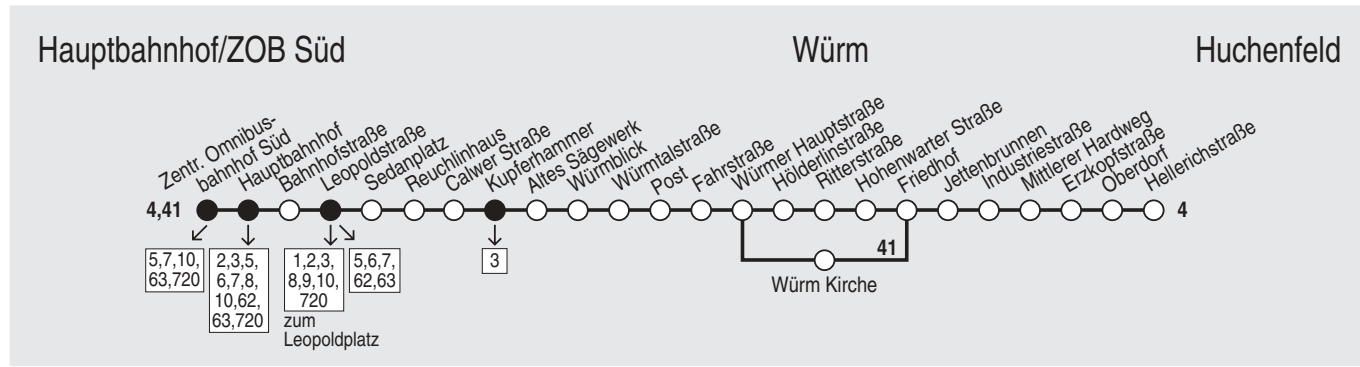

Fahrplan gültig ab 13.12.2009! Am 24. und 31.12. Verkehr wie Samstag. An Heiligabend Betriebsende um 19.00 Uhr, am 25.12. und 1.1. Betriebsbeginn ab 8.00 Uhr!

Montag - Freitag	6		7		8		9-11		12-13		14		15		16		17								
VERKEHRSHINWEIS	41	4	41	41	4	41	41	4	41	4	4	4	41	4	41	4	4	4	41	4	41	4	41	4	41
Pforzheim ZOB Süd (Stg. 4)	—	09	29	49	19	29	49	09	29	49	19	49	09	19	29	49	19	49	59	19	29	49	09	19	29
- ZOB Mitte/Hbf (Stg. 5)	—	10	30	50	20	30	50	10	30	50	20	50	10	20	30	50	20	50	00	20	30	50	10	20	30
- Leopoldstraße (Stg. 14)	—	13	33	53	23	33	53	13	33	53	23	53	13	23	33	53	23	53	03	23	33	53	13	23	33
- Sedanplatz	—	14	34	54	24	34	54	14	34	54	24	54	14	24	34	54	24	54	04	24	34	54	14	24	34
- Schmuckmuseum	—	16	36	56	26	36	56	16	36	56	26	56	16	26	36	56	26	56	06	26	36	56	16	26	36
- Kupferhammer	—	18	38	58	28	38	58	18	38	58	28	58	18	28	38	58	28	58	08	28	38	58	18	28	38
Würm Würmer Hauptstraße	—	24	44	04	34	44	04	24	44	04	34	04	24	34	44	04	34	04	14	34	44	04	24	34	44
- Kirche	06	—	45	05	—	45	05	—	45	05	—	25	—	45	—	—	15	—	—	45	—	—	25	—	
- Ritterstraße	—	26	—	—	—	36	—	—	26	—	—	06	—	36	—	—	06	—	—	36	—	—	06	—	
- Hohenwarter Straße	—	27	—	—	—	37	—	—	27	—	—	07	—	37	—	—	07	—	—	37	—	—	07	—	
- Ritterstraße	09	—	48	08	—	48	08	—	48	—	—	28	—	48	—	—	18	—	—	48	—	—	28	—	
Huchenfeld Jettenbrunnen	—	30	—	—	—	40	—	—	30	—	—	10	—	40	—	—	10	—	—	40	—	—	10	—	
- Industriestraße	—	32	—	—	—	42	—	—	32	—	—	12	—	42	—	—	12	—	—	42	—	—	12	—	
- Mittlerer Hardweg	—	33	—	—	—	43	—	—	33	—	—	13	—	43	—	—	13	—	—	43	—	—	13	—	
- Hellerichstraße	—	36	—	—	—	46	—	—	36	—	—	16	—	46	—	—	16	—	—	46	—	—	16	—	

Die Linie 41 verkehrt nicht in den Sommerferien!

Montag - Freitag	17	18	19	20	21	22	23	0	
VERKEHRSHINWEIS	4	4	4	4	4	4	4	bh	fs
Pforzheim ZOB Süd (Stg. 4)	49	19	49	19	49	19	19	19	—
- ZOB Mitte/Hbf (Stg. 5)	50	20	50	20	50	20	20	20	—
- Leopoldplatz (Stg. 1)	—	—	—	—	—	—	—	—	22
- Leopoldstraße (Stg. 14)	53	23	53	23	53	23	23	23	—
- Sedanplatz	54	24	54	24	54	24	24	24	—
- Schmuckmuseum	56	26	56	26	56	26	26	26	—
- Kupferhammer	58	28	58	27	57	27	27	27	—
Würm Würmer Hauptstraße	04	34	04	33	03	33	03	33	30
- Ritterstraße	06	36	06	35	05	35	05	35	—
- Hohenwarter Straße	07	37	07	36	06	36	06	36	—
Huchenfeld Jettenbrunnen	10	40	10	39	09	39	09	39	—
- Industriestraße	12	42	12	40	10	40	10	40	—
- Mittlerer Hardweg	13	43	13	41	11	41	11	41	—
- Hellerichstraße	16	46	16	44	14	44	14	44	35

Die Linie 41 verkehrt nicht in den Sommerferien!

Samstag	5	6-16	17	18	19-23	0
VERKEHRSHINWEIS	4	4	4	4	4	W
Pforzheim ZOB Süd (Stg. 4)	49	19	49	19	19	—
- ZOB Mitte/Hbf (Stg. 5)	50	20	50	20	20	—
- Leopoldplatz (Stg. 1)	—	—	—	—	—	22
- Leopoldstraße (Stg. 14)	53	23	53	23	23	—
- Sedanplatz	54	24	54	24	24	—
- Schmuckmuseum	56	26	56	26	26	—
- Kupferhammer	58	28	58	27	27	—
Würm Würmer Hauptstraße	04	34	04	34	33	30
- Ritterstraße	06	36	06	36	35	—
- Hohenwarter Straße	07	37	07	37	36	—
Huchenfeld Jettenbrunnen	10	40	10	40	39	—
- Industriestraße	12	42	12	42	40	—
- Mittlerer Hardweg	13	43	13	43	41	—
- Hellerichstraße	16	46	16	46	44	35

Sonn- und Feiertag	7	8-22	23
VERKEHRSHINWEIS	xh	4	bh
Pforzheim ZOB Süd (Stg. 4)	19	19	19
- ZOB Mitte/Hbf (Stg. 5)	20	20	20
- Leopoldstraße (Stg. 14)	23	23	23
- Sedanplatz	24	24	24
- Schmuckmuseum	26	26	26
- Kupferhammer	27	27	27
Würm Würmer Hauptstraße	33	33	33
- Ritterstraße	35	35	35
- Hohenwarter Straße	36	36	36
Huchenfeld Jettenbrunnen	39	39	39
- Industriestraße	40	40	40
- Mittlerer Hardweg	41	41	41
- Hellerichstraße	44	44	44

ZEICHENERKLÄRUNG: 41 = Fahrt der Linie 41 4 = Fahrt der Linie 4 bh = fährt bei Bedarf über "Am Schönblick" bis Hohenwart