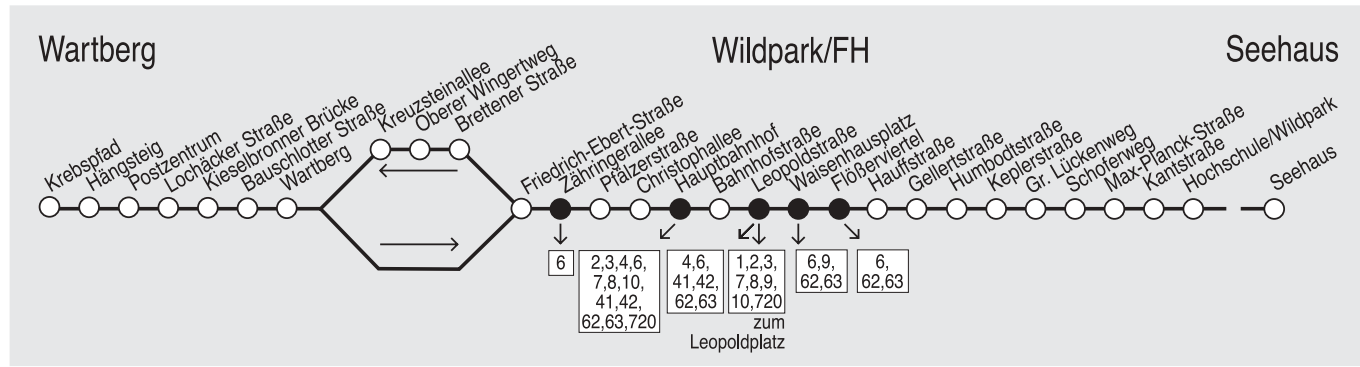

Fahrplan gültig ab 13.12.2009! Am 24. und 31.12. Verkehr wie Samstag. An Heiligabend Betriebsende um 19.00 Uhr, am 25.12. und 1.1. Betriebsbeginn ab 8.00 Uhr!

Montag - Freitag	5		6		7				8		9-10		11-17		18
VERKEHRSHINWEIS						S	S	S	S						
<b>Pforzheim Krebspfad</b>	35	—	05	—	35	—	—	—	—	35	—	05	—	35	—
- Wartberg (Stg. 1)	41	56	11	26	41	56	11	—	—	26	—	41	56	11	26
- Zähringer Allee	44	59	14	29	44	59	14	—	—	29	—	44	59	14	29
- ZOB Süd (Stg. 1)							24	30	35	43					
- ZOB Mitte/Hbf (Stg. 5)	47	02	17	32	47	02	17	25	31	32	36	44	47	02	17
- Leopoldstraße (Stg. 12)	51	06	21	36	51	06	21	28	34	36	40	51	06	21	36
- Waisenhausplatz	53	08	23	38	53	08	23	30	36	38	42	53	08	23	38
- Flößerviertel	54	09	24	39	54	09	24	32	38	39	43	48	54	09	24
- Gellertstraße	56	11	26	41	56	11	26	—	—	41	—	56	11	26	41
- Schoferweg	59	14	29	44	59	14	29	—	—	44	—	59	14	29	44
- Ludwig Erhard Schule							36	42	—	47	52				
- Hochschule/Wildpark	01	16	31	46	01	16	31	39	45	46	50	55	01	16	31
- Seehaus	—	—	—	—	—	—	—	—	—	—	—	—	—	—	—

Montag - Freitag	18		19		20-23		0	1
VERKEHRSHINWEIS							SB	SB
<b>Pforzheim Krebspfad</b>	35	—	05	—	35	—	35	—
- Wartberg (Stg. 1)	41	56	11	26	41	11	41	11
- Zähringer Allee	44	59	14	29	44	14	44	14
- ZOB Mitte/Hbf (Stg. 5)	47	02	17	32	47	17	47	17
- Leopoldstraße (Stg. 12)	51	06	21	36	52	22	52	22
- Waisenhausplatz	53	08	23	38	53	23	53	23
- Flößerviertel	54	09	24	39	54	24	54	24
- Gellertstraße	56	11	26	41	56	26	56	26
- Schoferweg	59	14	29	44	59	29	59	29
- Hochschule/Wildpark	01	16	31	46	02	32	02	32
- Seehaus	—	19	—	—	—	—	—	—