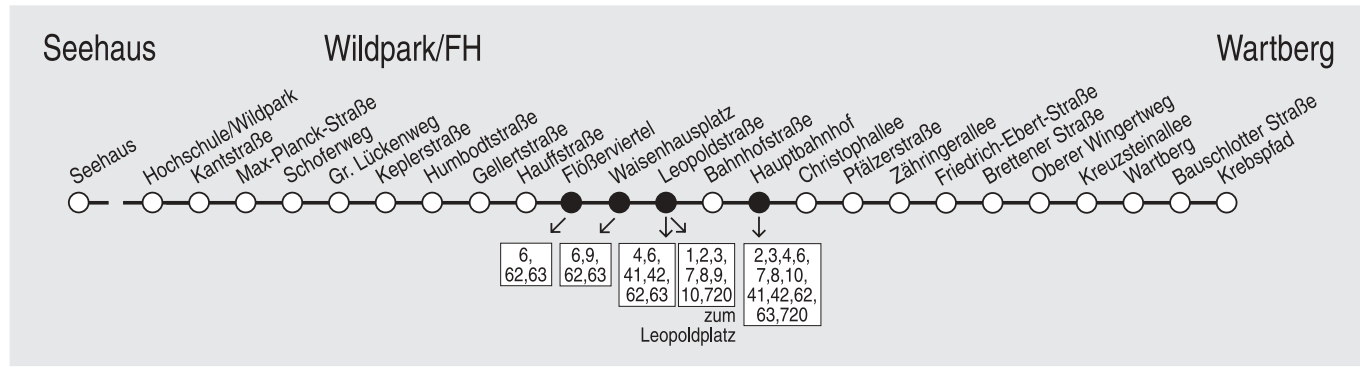

Fahrplan gültig ab 13.12.2009! Am 24. und 31.12. Verkehr wie Samstag. An Heiligabend Betriebsende um 19.00 Uhr, am 25.12. und 1.1. Betriebsbeginn ab 8.00 Uhr!

Montag - Freitag	5		6-7		8		9		10		11		12-18		19
Pforzheim Seehaus	—	—	—	—	—	—	—	—	—	—	—	—	—	—	—
- Hochschule/Wildpark	40	55	10	25	40	55	10	25	40	55	10	25	40	55	10
- Kantstraße	41	56	11	26	41	56	11	26	41	56	11	26	41	56	11
- Schoferweg	42	57	12	27	42	57	12	27	42	57	12	27	42	57	12
- Gellertstraße	45	00	15	30	45	00	15	30	45	00	15	30	45	00	15
- Hauffstraße	46	01	16	31	46	01	16	31	46	01	16	31	46	01	16
- Waisenhausplatz	49	04	19	34	49	04	19	34	49	04	19	34	49	04	19
- Leopoldstraße (Stg. 13)	52	07	22	37	52	07	22	37	52	07	22	37	52	07	22
- ZOB Mitte/Hbf (Stg. 6)	54	09	24	39	54	09	24	39	54	09	24	39	54	09	24
- Zähringer Allee	58	13	28	43	58	13	28	43	58	13	28	43	58	13	28
- Wartberg (Stg. 2)	02	17	32	47	02	17	32	47	02	17	32	47	02	17	32
- Krebspfad	05	—	35	—	05	—	35	—	05	—	35	—	05	—	35

Montag - Freitag	19	20-23		0	1
VERKEHRSHINWEIS				SB SB	
Pforzheim Hochschule/Wildpark	40	10	40	10	40
- Kantstraße	41	11	41	11	41
- Schoferweg	42	12	42	12	42
- Gellertstraße	45	15	45	15	45
- Hauffstraße	46	16	46	16	46
- Waisenhausplatz	48	18	48	18	48
- Leopoldstraße (Stg. 13)	52	22	52	22	52
- ZOB Mitte/Hbf (Stg. 6)	54	24	54	24	54
- Zähringer Allee	57	27	57	27	57
- Wartberg (Stg. 2)	01	31	01	31	01
- Krebspfad	—	34	—	34	—

Samstag	5	6-8		9-17		18	19	20-23		0	1
VERKEHRSHINWEIS							W W	W W	W W		
Pforzheim Seehaus	—	—	—	—	—	07	—	—	—	—	—
- Hochschule/Wildpark	40	—	10	—	40	—	10	—	40	10	40
- Kantstraße	41	—	11	—	41	—	11	—	41	11	41
- Schoferweg	42	—	12	—	42	—	12	—	42	12	42
- Gellertstraße	45	—	15	—	45	—	15	—	45	15	45
- Hauffstraße	46	—	16	—	46	—	16	—	46	16	46
- Waisenhausplatz	49	05	19	35	49	05	19	35	49	18	48
- Leopoldstraße (Stg. 13)	52	07	22	37	52	07	22	37	52	22	52
- ZOB Mitte/Hbf (Stg. 6)	54	10	24	40	54	10	24	40	54	24	54
- Zähringer Allee	58	13	28	43	58	13	28	43	58	27	57
- Wartberg (Stg. 2)	02	18	32	48	02	18	32	48	02	31	01
- Krebspfad	05	—	35	—	05	—	35	—	05	34	—

Sonn- und Feiertag	7		8	9-18		19	20-23		0
VERKEHRSHINWEIS	xh	xh							
Pforzheim Seehaus	—	—	—	38	—	38	—	—	—
- Hochschule/Wildpark	10	40	10	40	10	40	10	40	10
- Kantstraße	11	41	11	41	11	41	11	41	11
- Schoferweg	12	42	12	42	12	42	12	42	12
- Gellertstraße	15	45	15	45	15	45	15	45	15
- Hauffstraße	16	46	16	46	16	46	16	46	16
- Waisenhausplatz	18	48	18	48	18	48	18	48	18
- Leopoldstraße (Stg. 13)	22	52	22	52	22	52	22	52	22
- ZOB Mitte/Hbf (Stg. 6)	24	54	24	54	24	54	24	54	24
- Zähringer Allee	27	57	27	57	27	57	27	57	27
- Wartberg (Stg. 2)	31	01	31	01	31	01	31	01	31
- Krebspfad	34	—	34	—	34	—	34	—	34

Mo-Fr in den Sommerferien	5	6-8		9-17		18	19	20-23		0	1
VERKEHRSHINWEIS										SB SB	
Pforzheim Seehaus	—	—	—	—	—	07	—	—	—	—	—
- Hochschule/Wildpark	40	—	10	—	40	—	10	—	40	10	40
- Kantstraße	41	—	11	—	41	—	11	—	41	11	41
- Schoferweg	42	—	12	—	42	—	12	—	42	12	42
- Gellertstraße	45	—	15	—	45	—	15	—	45	15	45
- Hauffstraße	46	—	16	—	46	—	16	—	46	16	46
- Waisenhausplatz	49	05	19	35	49	05	19	35	49	05	19
- Leopoldstraße (Stg. 13)	52	07	22	37	52	07	22	37	52	07	22
- ZOB Mitte/Hbf (Stg. 6)	54	10	24	40	54	10	24	40	54	10	24
- Zähringer Allee	58	13	28	43	58	13	28	43	58	27	57
- Wartberg (Stg. 2)	02	18	32	48	02	18	32	48	02	31	01
- Krebspfad	05	—	35	—	05	—	35	—	05	34	—

ZEICHENERKLÄRUNG: SB = Fr auf Sa und Sa auf So Nacht sowie nachts vor Karfreitag, Christi Himmelfahrt, Fronleichnam & Allerheiligen W = nicht 24.12.

xh = nicht 25.12. und 1.1.