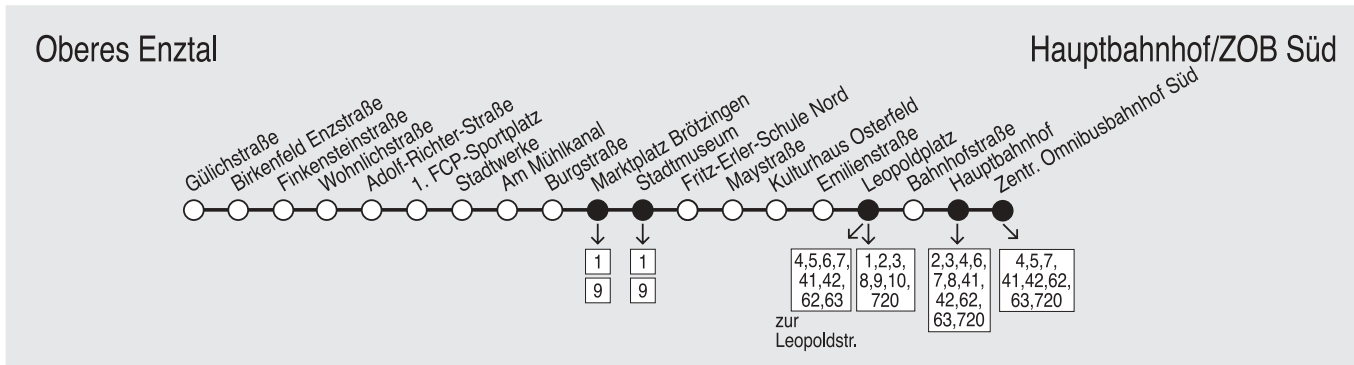

Fahrplan gültig ab 12.04.2010!

Montag - Freitag	6			7-11		12			13-14		15			16			17			18		19		20			
Pforzheim Gülichstraße	18	33	43	13	43	13	20	43	13	43	13	28	43	58	13	28	43	58	13	28	43	13	43	13	43	06	36
- Finkensteinstraße	20	35	45	15	45	15	21	45	15	45	15	30	45	00	15	30	45	00	15	30	45	15	45	15	44	07	37
- FCP-Sportplatz	23	38	48	18	48	18	23	48	18	48	18	33	48	03	18	33	48	03	18	33	48	18	48	18	46	09	39
- Stadtwerke (Stg. 1)	24	39	49	19	49	19		49	19	49	19	34	49	04	19	34	49	04	19	34	49	19	49	19	46	09	39
- Bahnhof Brötzingen							25																				
- Marktplatz Brötzingen	28	43	53	23	53	23	26	53	23	53	23	38	53	08	23	38	53	08	23	38	53	23	53	23	49	12	42
- Stadtmuseum	29	44	54	24	54	24	27	54	24	54	24	39	54	09	24	39	54	09	24	39	54	24	54	24	50	13	43
- Kulturhaus Osterfeld	32	47	57	27	57	27	31	57	27	57	27	42	57	12	27	42	57	12	27	42	57	27	57	27	54	17	47
- Leopoldplatz (Stg. 4) an	36	51	01	31	01	31	35	01	31	01	31	46	01	16	31	46	01	16	31	46	01	31	01	31	58	21	51
- Leopoldplatz (Stg. 4) ab	36	51	01	31	01	31	35	01	31	01	31	46	01	16	31	46	01	16	31	46	01	31	01	31	58	21	51
- ZOB Mitte/Hbf (Stg. 6)	39	54	04	34	04	34	38	04	34	04	34	49	04	19	34	49	04	19	34	49	04	34	04	34	01	24	54
- ZOB Süd (Stg. 1)	40	—	05	35	05	35	39	05	35	05	35	50	05	20	35	50	05	20	35	50	05	35	05	35	02	25	55

Samstag	6	7-17		18	19	20	
VERKEHRSHINWEIS					W	W	
Pforzheim Gülichstraße	43	13	43	13	43	06	06
- Finkensteinstraße	45	15	45	14	44	07	07
- FCP-Sportplatz	48	18	48	16	46	09	09
- Stadtwerke (Stg. 1)	49	19	49	16	46	09	09
- Marktplatz Brötzingen	53	23	53	19	49	12	12
- Stadtmuseum	54	24	54	20	50	13	13
- Kulturhaus Osterfeld	57	27	57	24	54	17	17
- Leopoldplatz (Stg. 4) an	01	31	01	28	58	21	21
- Leopoldplatz (Stg. 4) ab	01	31	01	28	58	21	21
- ZOB Mitte/Hbf (Stg. 6)	04	34	04	31	01	24	24
- ZOB Süd (Stg. 1)	05	35	05	32	02	25	25

ZEICHENERKLÄRUNG: EX = Expressbus, fährt nicht über Fußgängerzone Brötzingen NF = nicht während der Sommerferien W = nicht 24.12.