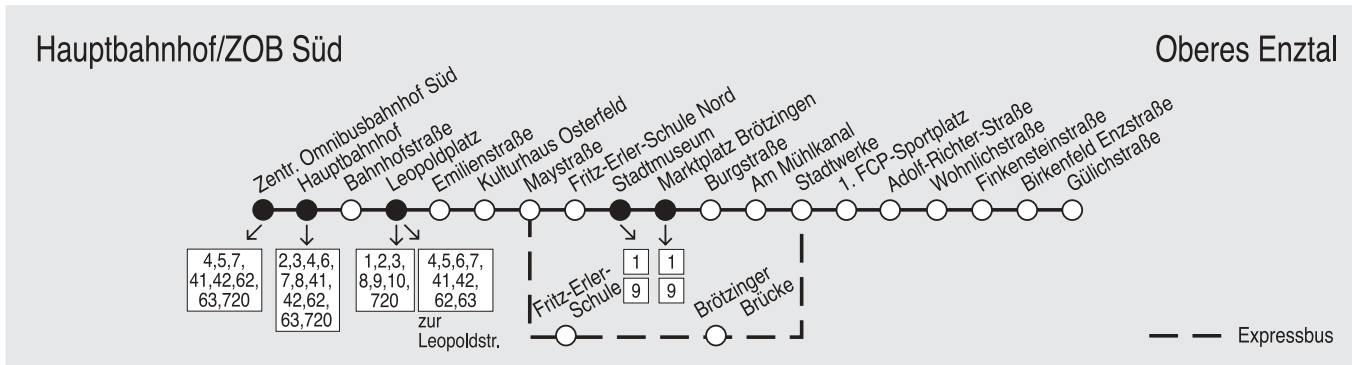

Fahrplan gültig ab 13.12.2009! Am 24. und 31.12. Verkehr wie Samstag. An Heiligabend Betriebsende um 19.00 Uhr, am 25.12. und 1.1. Betriebsbeginn ab 8.00 Uhr!

Montag - Freitag	6						7		8-11		12		13		14-15		16	
VERKEHRSHINWEIS	EX	NF	EX	EX	NF	NF												
Pforzheim ZOB Süd (Stg. 1)	—	11	16	21	—	—	31	36	—	51	16	21	—	51	21	51	21	51
- ZOB Mitte/Hbf (Stg. 5)	—	12	17	22	27	—	32	37	—	52	17	22	—	52	22	52	22	52
- Leopoldplatz (Stg. 3)	ab	07	15	20	25	30	35	35	40	54	20	25	35	55	25	55	25	55
- Kulturhaus Osterfeld		10	19	24	29	34	39	39	44	57	24	29	39	59	29	59	29	59
- Marktplatz Brötzingen			24		34		44	49		02	04	29	34	44	04	34	04	34
- Stadtwerke (Stg. 2)			28		38		48	53		06	08	33	38	48	08	38	08	38
- Stadtwerke (Stg. 3)		14		29		39	44											
- FCP-Sportplatz		15	29	30	39	40	45	49	54	07	09	34	39	49	09	39	09	39
- Gülichstraße		17	31	32	41	42	47	51	56	09	11	36	41	51	11	41	11	41

Montag - Freitag	16	17	18-19		20
Pforzheim ZOB Süd (Stg. 1)	51	06 21 51	21	51	21
- ZOB Mitte/Hbf (Stg. 5)	52	07 22 52	22	52	22
- Leopoldplatz (Stg. 3)	ab	55	10 25 55	25 55	25
- Kulturhaus Osterfeld	59	14 29 59	29	59	29
- Marktplatz Brötzingen	04	19 34	04 34	04	34
- Stadtwerke (Stg. 2)	08	23 38	08 38	08	38
- FCP-Sportplatz	09	24 39	09 39	09	39
- Gülichstraße	11	26 41	11 41	11	41

Samstag	6	7-17	18	19
VERKEHRSHINWEIS				W
Pforzheim ZOB Süd (Stg. 1)	21 51	21 51	21	21
- ZOB Mitte/Hbf (Stg. 5)	22 52	22 52	22	22
- Leopoldplatz (Stg. 3)	ab	25 55	25	25
- Kulturhaus Osterfeld	29 59	29 59	29	29
- Marktplatz Brötzingen	34	04 34	04	34
- Stadtwerke (Stg. 2)	38	08 38	08	38
- FCP-Sportplatz	39	09 39	09	39
- Gülichstraße	41	11 41	11	41

Sonn- und Feiertag	8	10	12	14	16	18	20
Pforzheim ZOB Süd (Stg. 1)	21	21	21	21	21	21	21
- ZOB Mitte/Hbf (Stg. 5)	22	22	22	22	22	22	22
- Leopoldplatz (Stg. 3)	ab	27	27	27	27	27	27
- Kulturhaus Osterfeld	30	30	30	30	30	30	30
- Marktplatz Brötzingen	34	34	34	34	34	34	34
- Stadtwerke (Stg. 2)	36	36	36	36	36	36	36
- FCP-Sportplatz	37	37	37	37	37	37	37
- Gülichstraße	39	39	39	39	39	39	39

ZEICHENERKLÄRUNG: EX = Expressbus, fährt nicht über Fußgängerzone Brötzingen NF = nicht während der Sommerferien W = nicht 24.12.