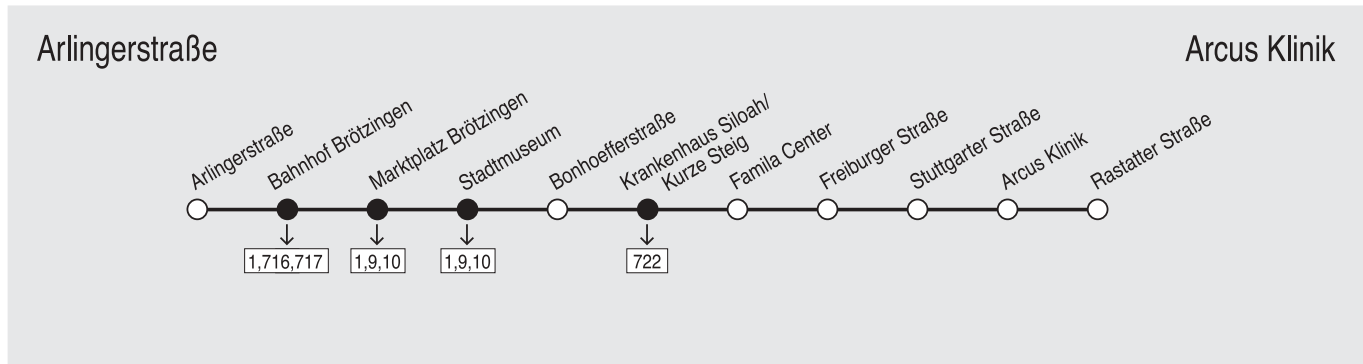

Fahrplan gültig ab 13.12.2009! Am 24. und 31.12. Verkehr wie Samstag. An Heiligabend Betriebsende um 19.00 Uhr, am 25.12. und 1.1. Betriebsbeginn ab 8.00 Uhr!

Montag - Freitag	5	6-19	20
Pforzheim Arlingerstraße	42	05 35	05
- Bahnhof Brötzingen	43	06 36	06
- Marktplatz Brötzingen	44	07 37	07
- Stadtmuseum	45	08 38	08
- Bonhoefferstraße	47	10 40	10
- Krhs. Siloah/Kurze Steig	48	11 41	11
- Famila Center	50	13 43	13
- Freiburger Straße	51	14 44	14
- Stuttgarter Straße	52	15 45	15
- Arcus Klinik	an 52	15 45	15
- Arcus Klinik	ab 53	16 46	16
- Rastatter Straße	53	16 46	16

Samstag	5	6-18	19
VERKEHRSHINWEIS			W
Pforzheim Arlingerstraße	42	05 35	05
- Bahnhof Brötzingen	43	06 36	06
- Marktplatz Brötzingen	44	07 37	07
- Stadtmuseum	45	08 38	08
- Bonhoefferstraße	47	10 40	10
- Krhs. Siloah/Kurze Steig	48	11 41	11
- Famila Center	50	13 43	13
- Freiburger Straße	51	14 44	14
- Stuttgarter Straße	52	15 45	15
- Arcus Klinik	an 52	15 45	15
- Arcus Klinik	ab 53	16 46	16
- Rastatter Straße	53	16 46	16

Sonn- und Feiertag	14-18	19
Pforzheim Arlingerstraße	05 35	05
- Bahnhof Brötzingen	06 36	06
- Marktplatz Brötzingen	07 37	07
- Stadtmuseum	08 38	08
- Bonhoefferstraße	10 40	10
- Krhs. Siloah/Kurze Steig	11 41	11
- Famila Center	13 43	13
- Freiburger Straße	14 44	14
- Stuttgarter Straße	15 45	15
- Arcus Klinik	an 15 45	15
- Arcus Klinik	ab 16 46	16
- Rastatter Straße	16 46	16

Sonn- und Feiertag	14-18	19
Pforzheim Arcus Klinik	16 46	16
- Rastatter Straße	16 46	16
- Krhs. Siloah/Kurze Steig	19 49	19
- Bonhoefferstraße	20 50	20
- Stadtmuseum	21 51	21
- Marktplatz Brötzingen	22 52	22
- Bahnhof Brötzingen	24 54	24
- Arlingerstraße	25 55	25