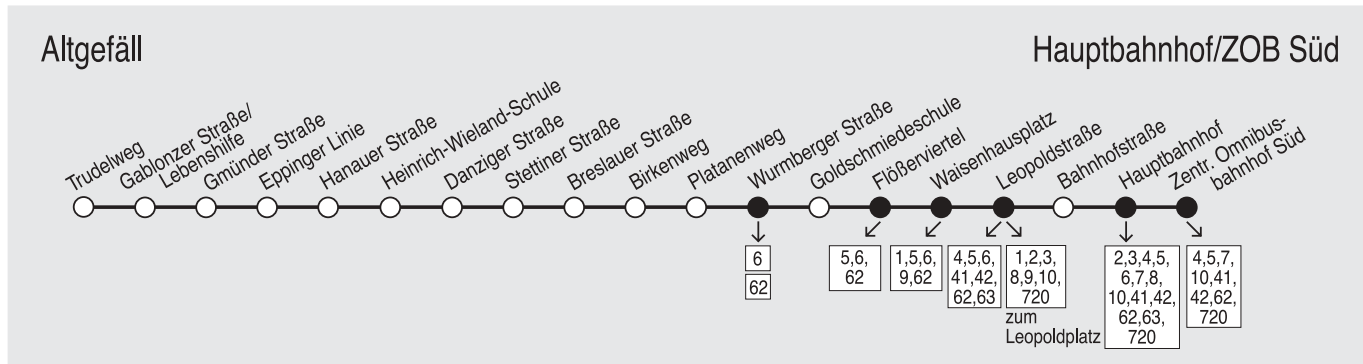

Fahrplan gültig ab 13.12.2009! Am 24. und 31.12. Verkehr wie Samstag. An Heiligabend Betriebsende um 19.00 Uhr, am 25.12. und 1.1. Betriebsbeginn ab 8.00 Uhr!

Montag - Freitag	7-11	12	13	14	15	16	17	18
VERKEHRSHINWEIS		fr		fr	a5			
Pforzheim Trudelweg	09	09 22	09	09 37	09 22 49	09	09 09	09
- Gablonzer Straße	10	10 23	10	10 38	10 23 50	10	10 10	10
- Eppinger Linie	11	11 24	11	11 39	11 24 51	11	11 11	11
- H. Wieland Schule	13	13	13	13 41	13 26	13	13	13
- Danziger Straße	14	14	14	14 42	14 27	14	14	14
- Breslauer Str.	16	16	16	16 44	16 29	16	16	16
- Birkenweg	17	17 30	17	17 45	17 30 57	17	17 17	17
- Goldschmiedeschule	20	20 33	20	20 48	20 33 00	20	20 20	20
- Flößerviertel	22	22 35	22	22 50	22 35 02	22	22 22	22
- Waisenhausplatz	24	24 36	24	24 52	24 37 03	24	23 24	24
- Leopoldstraße (Stg. 13)	26	26 39	26	26 54	26 39 06	26	26 26	26
- ZOB Mitte/Hbf (Stg. 6)	29	29 41	29	29 57	29 42 08	29	28 29	29
- ZOB Süd (Stg. 1)	30	30 42	30	30 58	30 43 09	30	29 30	30

Samstag	8-15
Pforzheim Trudelweg	09
- Gablonzer Straße	10
- Eppinger Linie	11
- H. Wieland Schule	13
- Danziger Straße	14
- Breslauer Str.	16
- Birkenweg	17
- Goldschmiedeschule	20
- Flößerviertel	22
- Waisenhausplatz	24
- Leopoldstraße (Stg. 13)	26
- ZOB Mitte/Hbf (Stg. 6)	29
- ZOB Süd (Stg. 1)	30

ZEICHENERKLÄRUNG: a5 = nur montags bis donnerstags fr = nur freitags