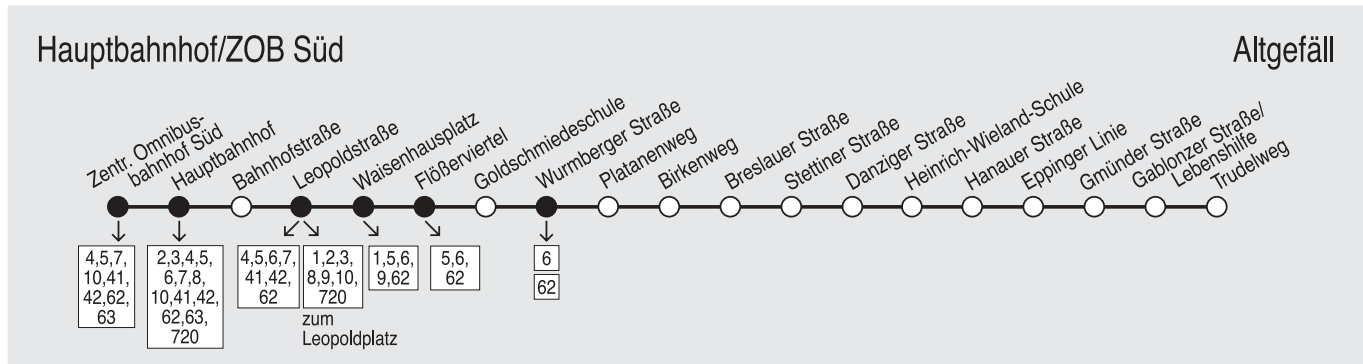

Fahrplan gültig ab 13.12.2009! Am 24. und 31.12. Verkehr wie Samstag. An Heiligabend Betriebsende um 19.00 Uhr, am 25.12. und 1.1. Betriebsbeginn ab 8.00 Uhr!

Montag - Freitag	6				7	8	9-17	18
Pforzheim ZOB Süd (Stg. 1)	23	27	35	48	30	45	45	
- ZOB Mitte/Hbf (Stg. 5)	24	28	36	49	31	46	46	
- Leopoldstraße (Stg. 14)	27	31	39	52	34	49	49	
- Waisenhausplatz	28	32	40	53	35	50	50	
- Goldschmiedeschule	32	36	44	57	39	54	54	
- Wurmberger Straße	33	37	45	58	40	55	55	
- Birkenweg	35	39	47	00	42	57	57	
- FSV - Sportplatz	36							
- Breslauer Str.		40	48	01	43	58	58	
- Danziger Straße		41	49	02	44	59	59	
- H. Wieland Schule		42	50	03	45	00	00	
- Eppinger Linie	40	45	53	06	48	03	03	
- Gablonzer Straße	42	47	55	08	50	05	05	
- Trudelweg	42	47	55	08	50	05	05	

Samstag	8	9-14	15
Pforzheim ZOB Süd (Stg. 1)	45	45	
- ZOB Mitte/Hbf (Stg. 5)	46	46	
- Leopoldstraße (Stg. 14)	49	49	
- Waisenhausplatz	50	50	
- Goldschmiedeschule	54	54	
- Wurmberger Straße	55	55	
- Birkenweg	57	57	
- Breslauer Str.	58	58	
- Danziger Straße	59	59	
- H. Wieland Schule	00	00	
- Eppinger Linie	03	03	
- Gablonzer Straße	05	05	
- Trudelweg	05	05	

Samstag	8-15
Pforzheim Trudelweg	09
- Gablonzer Straße	10
- Eppinger Linie	11
- H. Wieland Schule	13
- Danziger Straße	14
- Breslauer Str.	16
- Birkenweg	17
- Goldschmiedeschule	20
- Flößerviertel	22
- Waisenhausplatz	24
- Leopoldstraße (Stg. 13)	26
- ZOB Mitte/Hbf (Stg. 6)	29
- ZOB Süd (Stg. 1)	30