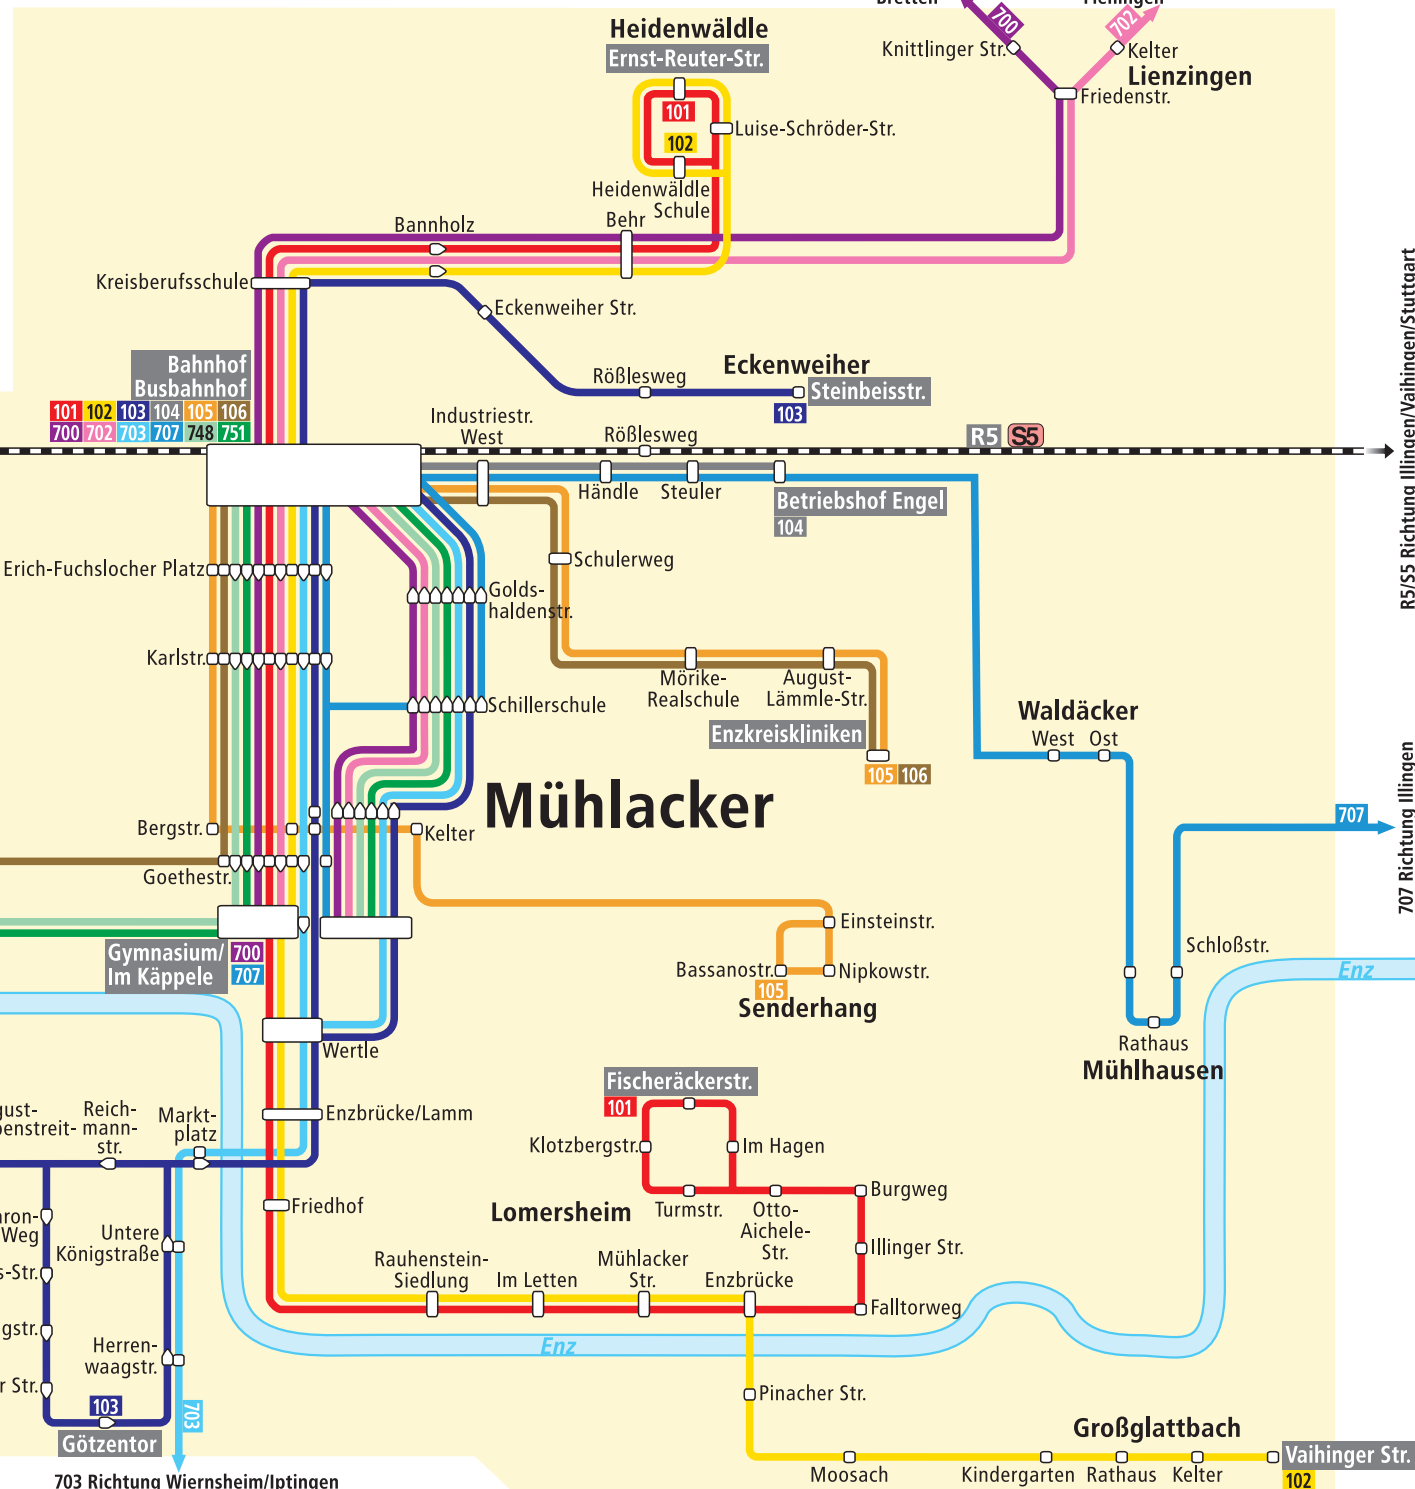

Liniennetzplan Mühlacker/Ötisheim

gültig ab 11.12.2016

Richtung Dürrn
748

- 101 Heidenwäldle - Lomersheim
- 102 Heidenwäldle - Großlattbach
- 103 Eckenweiher - Dürrmenz
- 104 Bahnhof - Industriestraße
- 105 Enzkreiskliniken - Senderhang
- 106 Enzkreiskliniken - Stöckach
- 700 Mühlacker Gymnasium - Bretten
- 702 Mühlacker Bahnhof - Flehingen
- 703 Mühlacker Bahnhof - Iptingen
- 707 Mühlacker Bahnhof /Industriestr. - Mühlhausen - Illingen
- 748 Mühlacker Bahnhof - Dürrn / Enzberg
- 751 Mühlacker Bahnhof - Enzberg

R5/S5 Richtung Pforzheim

In diesem Bereich gilt der VPE-Kurzstreckentarif

R5/S5 Richtung Illingen/Vaihingen/Stuttgart

707 Richtung Illingen

703 Richtung Wiernsheim/Iptingen

Vaihinger Str. 102