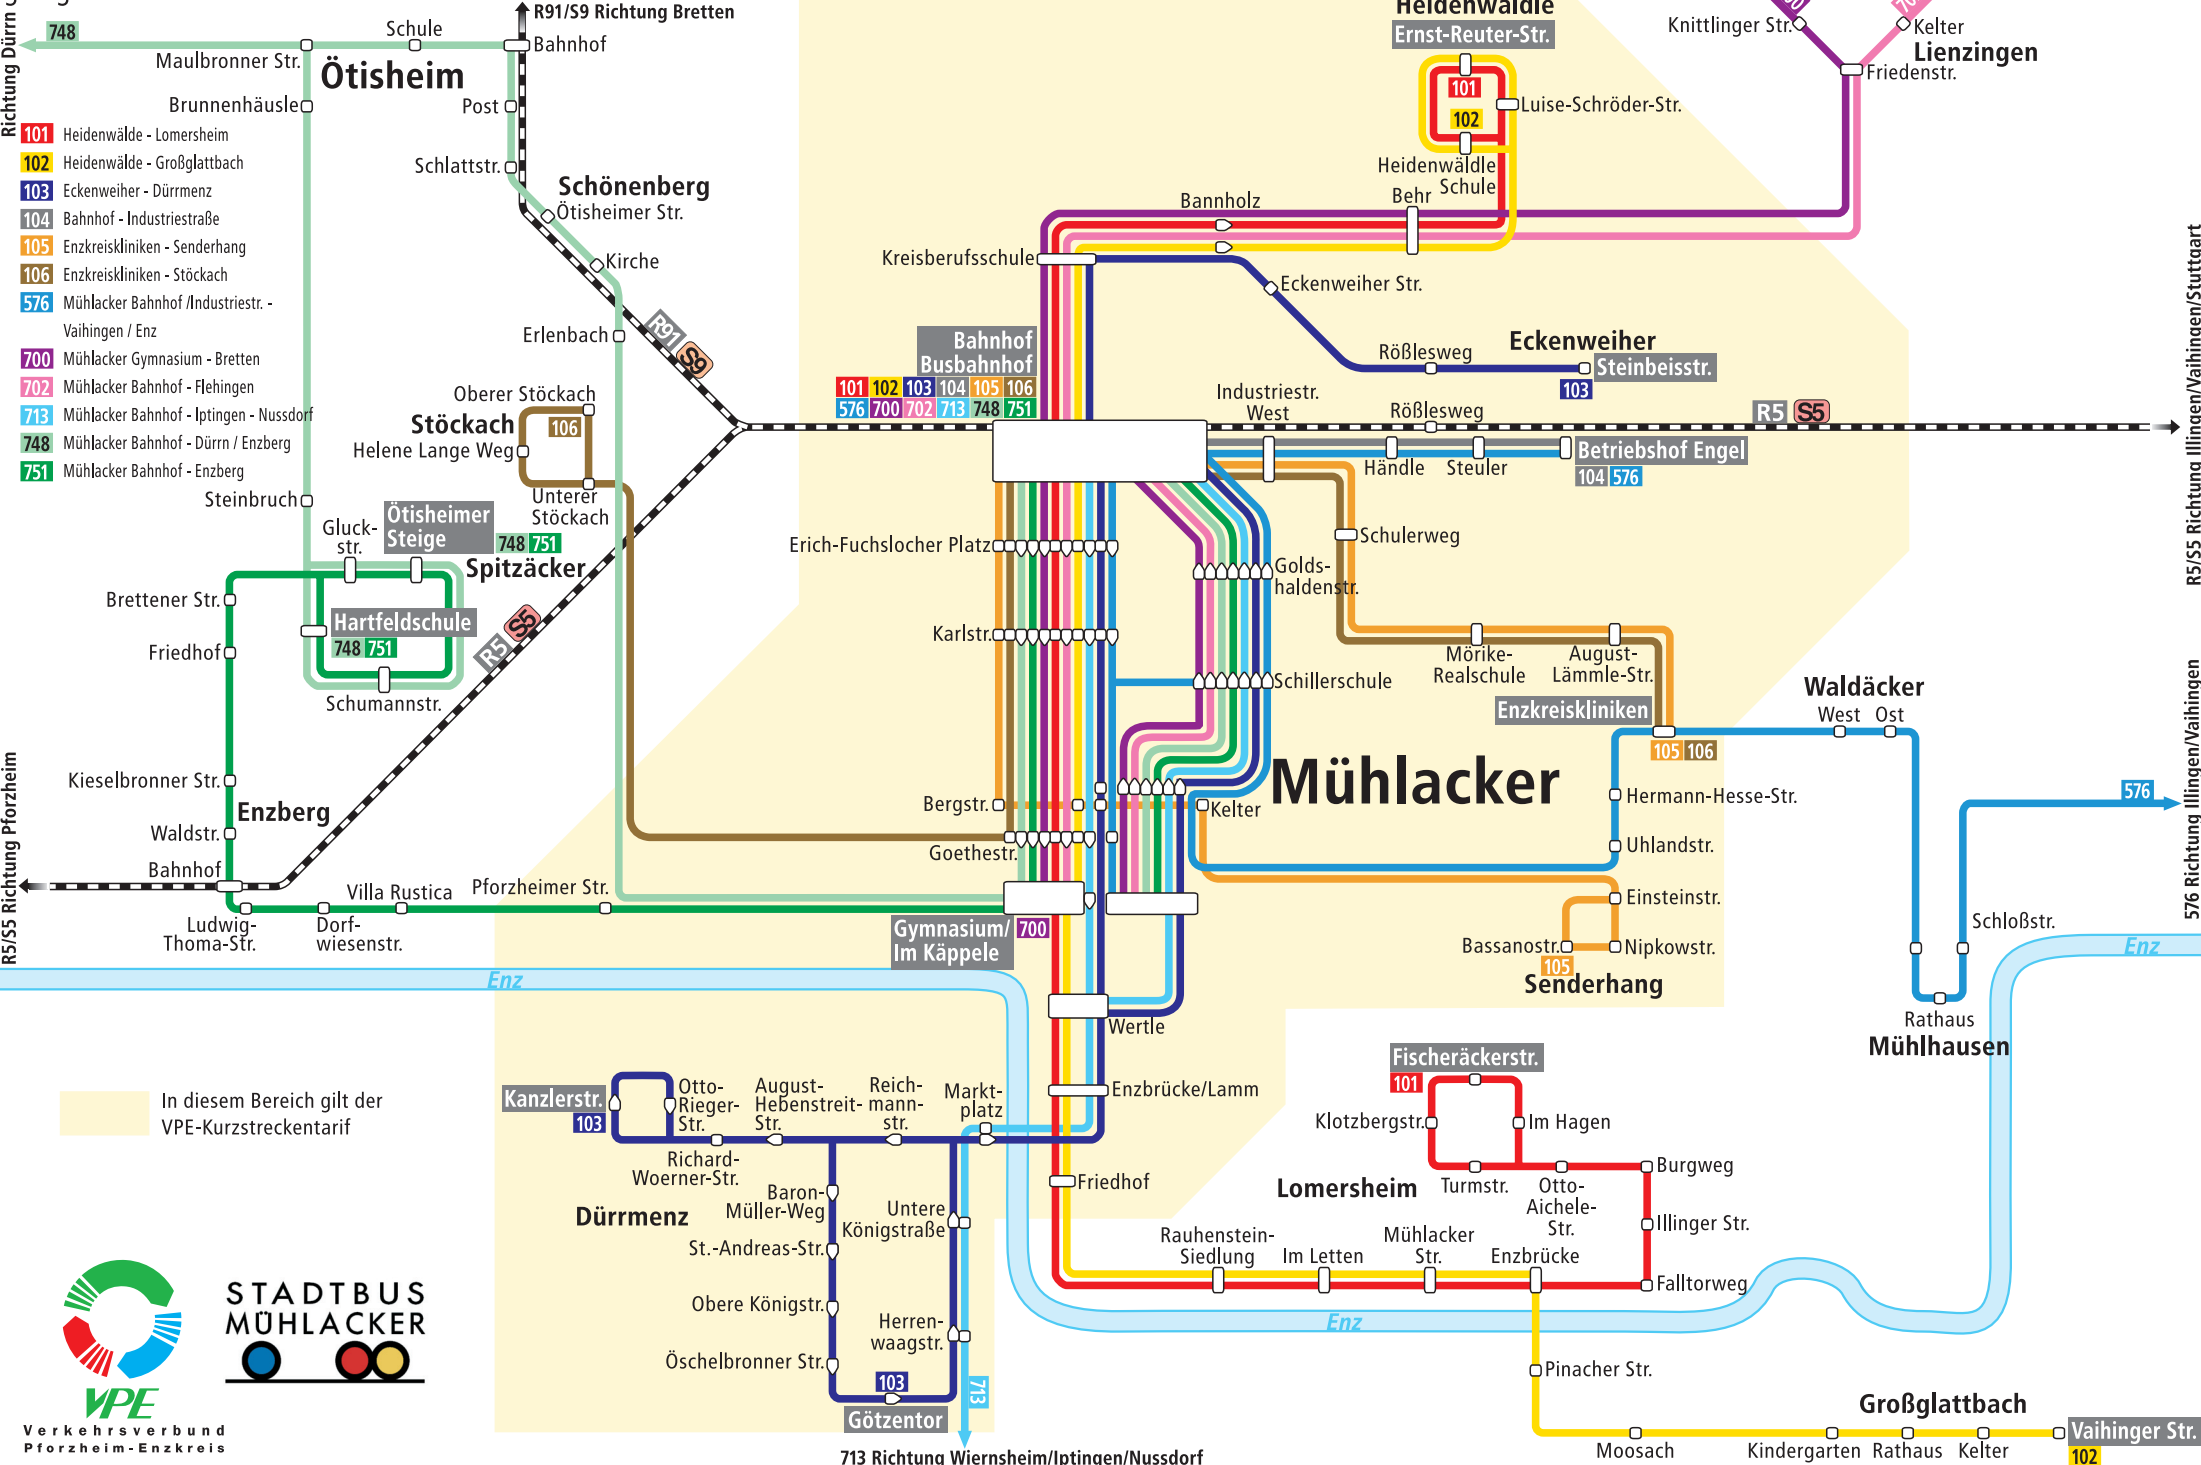

Liniennetzplan Mühlacker/Ötisheim

gültig ab 13.12.2009

- 101 Heidenwäldle - Lomersheim
- 102 Heidenwäldle - Großglattbach
- 103 Eckenweiher - Dürrmenz
- 104 Bahnhof - Industriestraße
- 105 Enzkreiskliniken - Senderhang
- 106 Enzkreiskliniken - Stöckach
- 576 Mühlacker Bahnhof / Industriestr. - Vaihingen / Enz
- 700 Mühlacker Gymnasium - Bretten
- 702 Mühlacker Bahnhof - Flehingen
- 713 Mühlacker Bahnhof - Iptingen - Nussdorf
- 748 Mühlacker Bahnhof - Dürrn / Enzberg
- 751 Mühlacker Bahnhof - Enzberg

In diesem Bereich gilt der VPE-Kurzstreckentarif

STADTBUS MÜHLACKER

VPE
Verkehrsverbund Pforzheim-Enzkreis

713 Richtung Wiernsheim/Iptingen/Nussdorf

R5/S5 Richtung Illingen/Vaihingen/Stuttgart

576 Richtung Illingen/Vaihingen