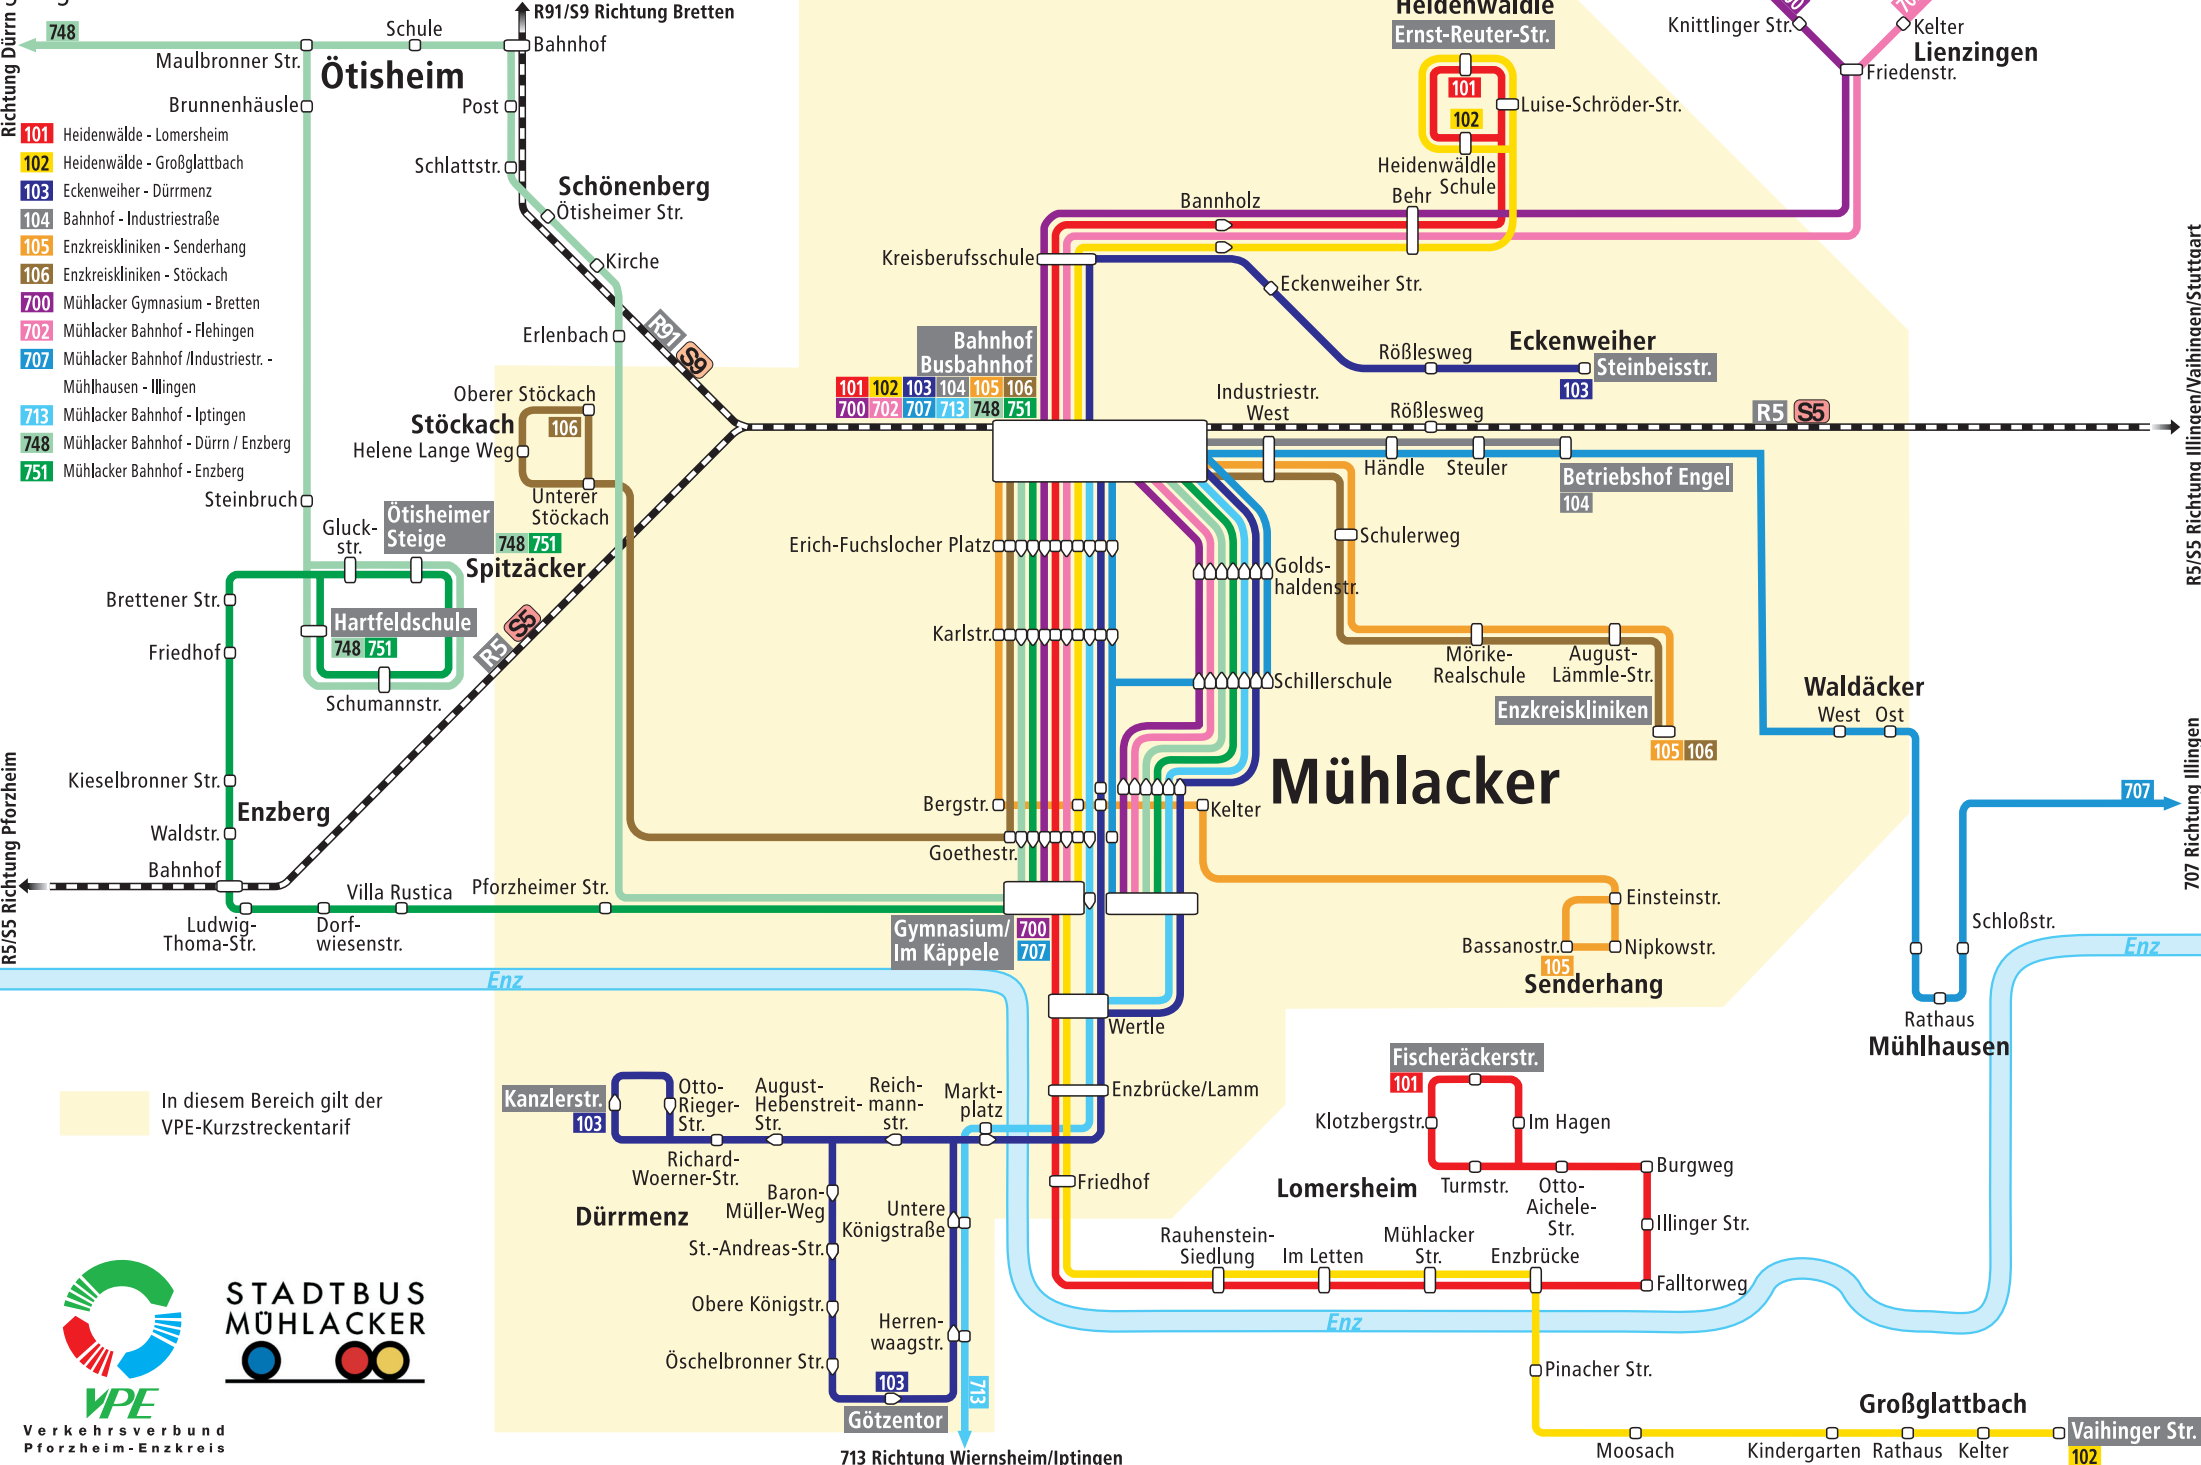

# Liniennetzplan Mühlacker/Ötisheim

gültig ab 11.12.2011

**STADTBUS MÜHLACKER**

**VPE**  
Verkehrsverbund Pforzheim-Enzkreis

R5/S5 Richtung Illingen/Vaihingen/Stuttgart  
707 Richtung Illingen