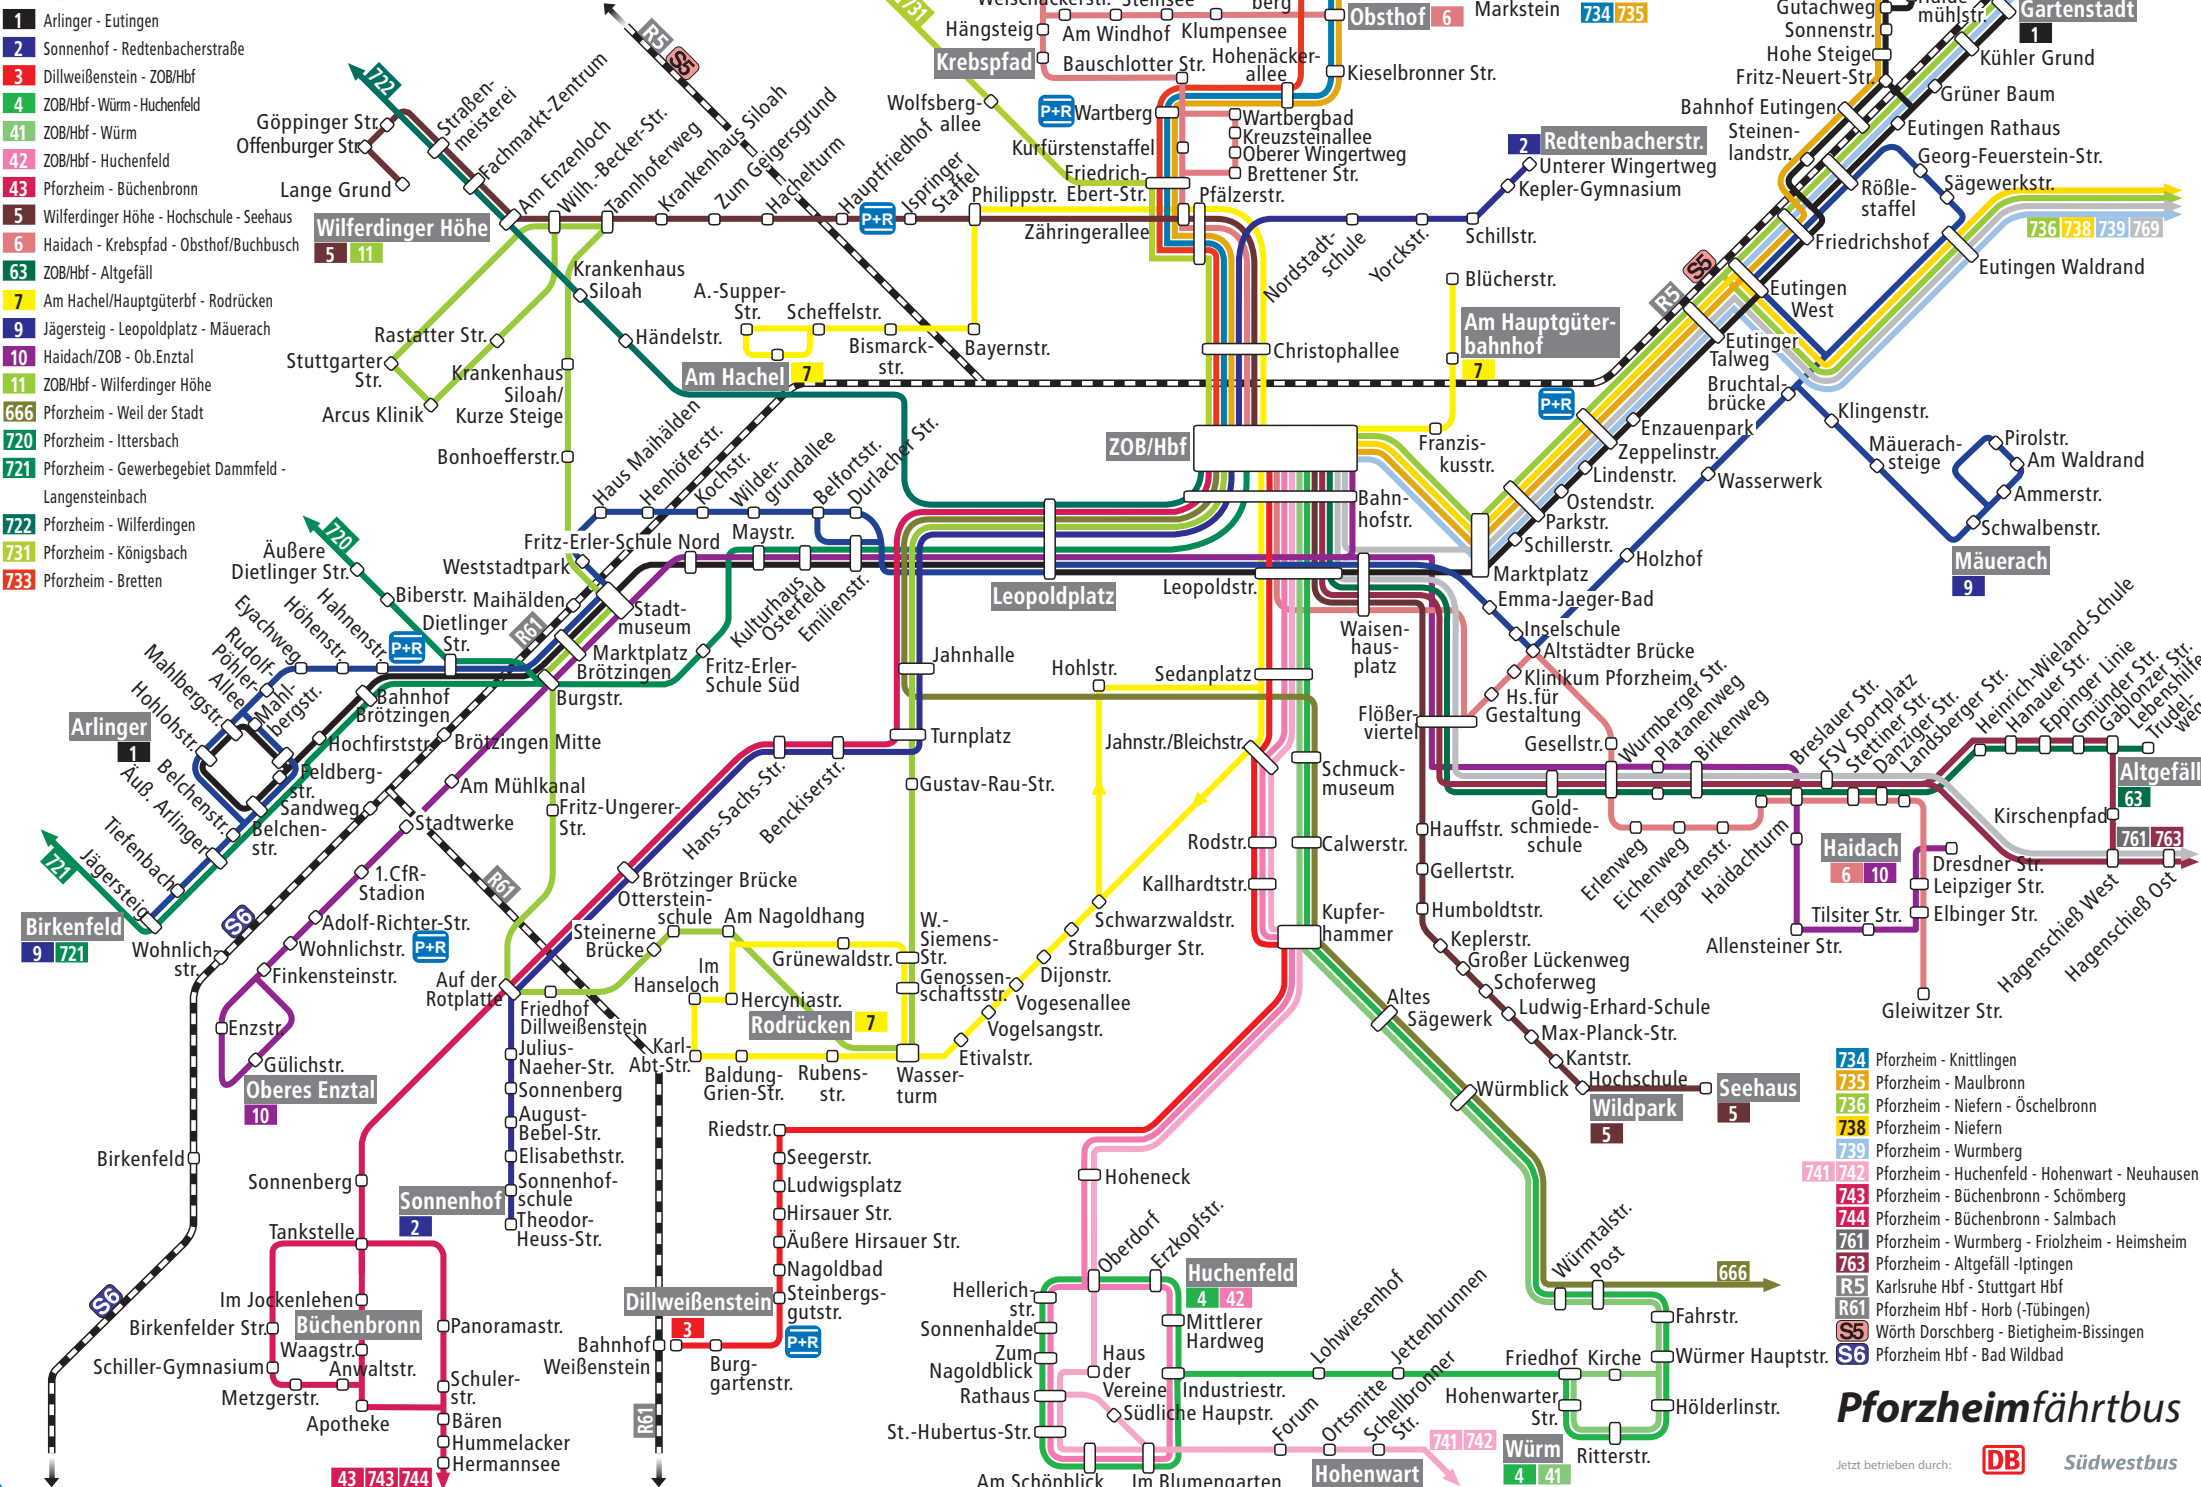

Stadtliniennetzplan gültig ab 11.12.2016

RVS Regionalbusverkehr Südwest GmbH

- 1** Arlinger - Eutingen
- 2** Sonnenhof - Redtenbacherstraße
- 3** Dillweißenstein - ZOB/Hbf
- 4** ZOB/Hbf - Würm - Huchenfeld
- 41** ZOB/Hbf - Würm
- 42** ZOB/Hbf - Huchenfeld
- 43** Pforzheim - Büchenbronn
- 5** Wilferdinger Höhe - Hochschule - Seehaus
- 6** Haidach - Krebspfad - Obsthof/Buchbusch
- 63** ZOB/Hbf - Altgefäll
- 7** Am Hachel/Hauptgüterbf - Rodrücken
- 9** Jägersteig - Leopoldplatz - Mäuerach
- 10** Haidach/ZOB - Ob. Enztal
- 11** ZOB/Hbf - Wilferdinger Höhe
- 666** Pforzheim - Weil der Stadt
- 720** Pforzheim - Ittersbach
- 721** Pforzheim - Gewerbegebiet Dammfeld - Langensteinbach
- 722** Pforzheim - Wilferdingen
- 731** Pforzheim - Königsbach
- 733** Pforzheim - Bretten

- 734** Pforzheim - Knittlingen
- 735** Pforzheim - Maulbronn
- 736** Pforzheim - Niefern - Öschelbronn
- 738** Pforzheim - Niefern
- 739** Pforzheim - Wurmberg
- 741** Pforzheim - Huchenfeld - Hohenwart - Neuhausen
- 742** Pforzheim - Büchenbronn - Schömburg
- 743** Pforzheim - Büchenbronn - Schömburg
- 744** Pforzheim - Büchenbronn - Salmbach
- 761** Pforzheim - Wurmberg - Frielzheim - Heimsheim
- 763** Pforzheim - Altgefäll - Iptingen
- R5** Karlsruhe Hbf - Stuttgart Hbf
- R61** Pforzheim Hbf - Horb (-Tübingen)
- S5** Würth Dorschberg - Bietigheim-Bissingen
- S6** Pforzheim Hbf - Bad Wildbad

Pforzheimfährbus

Jetzt betrieben durch: