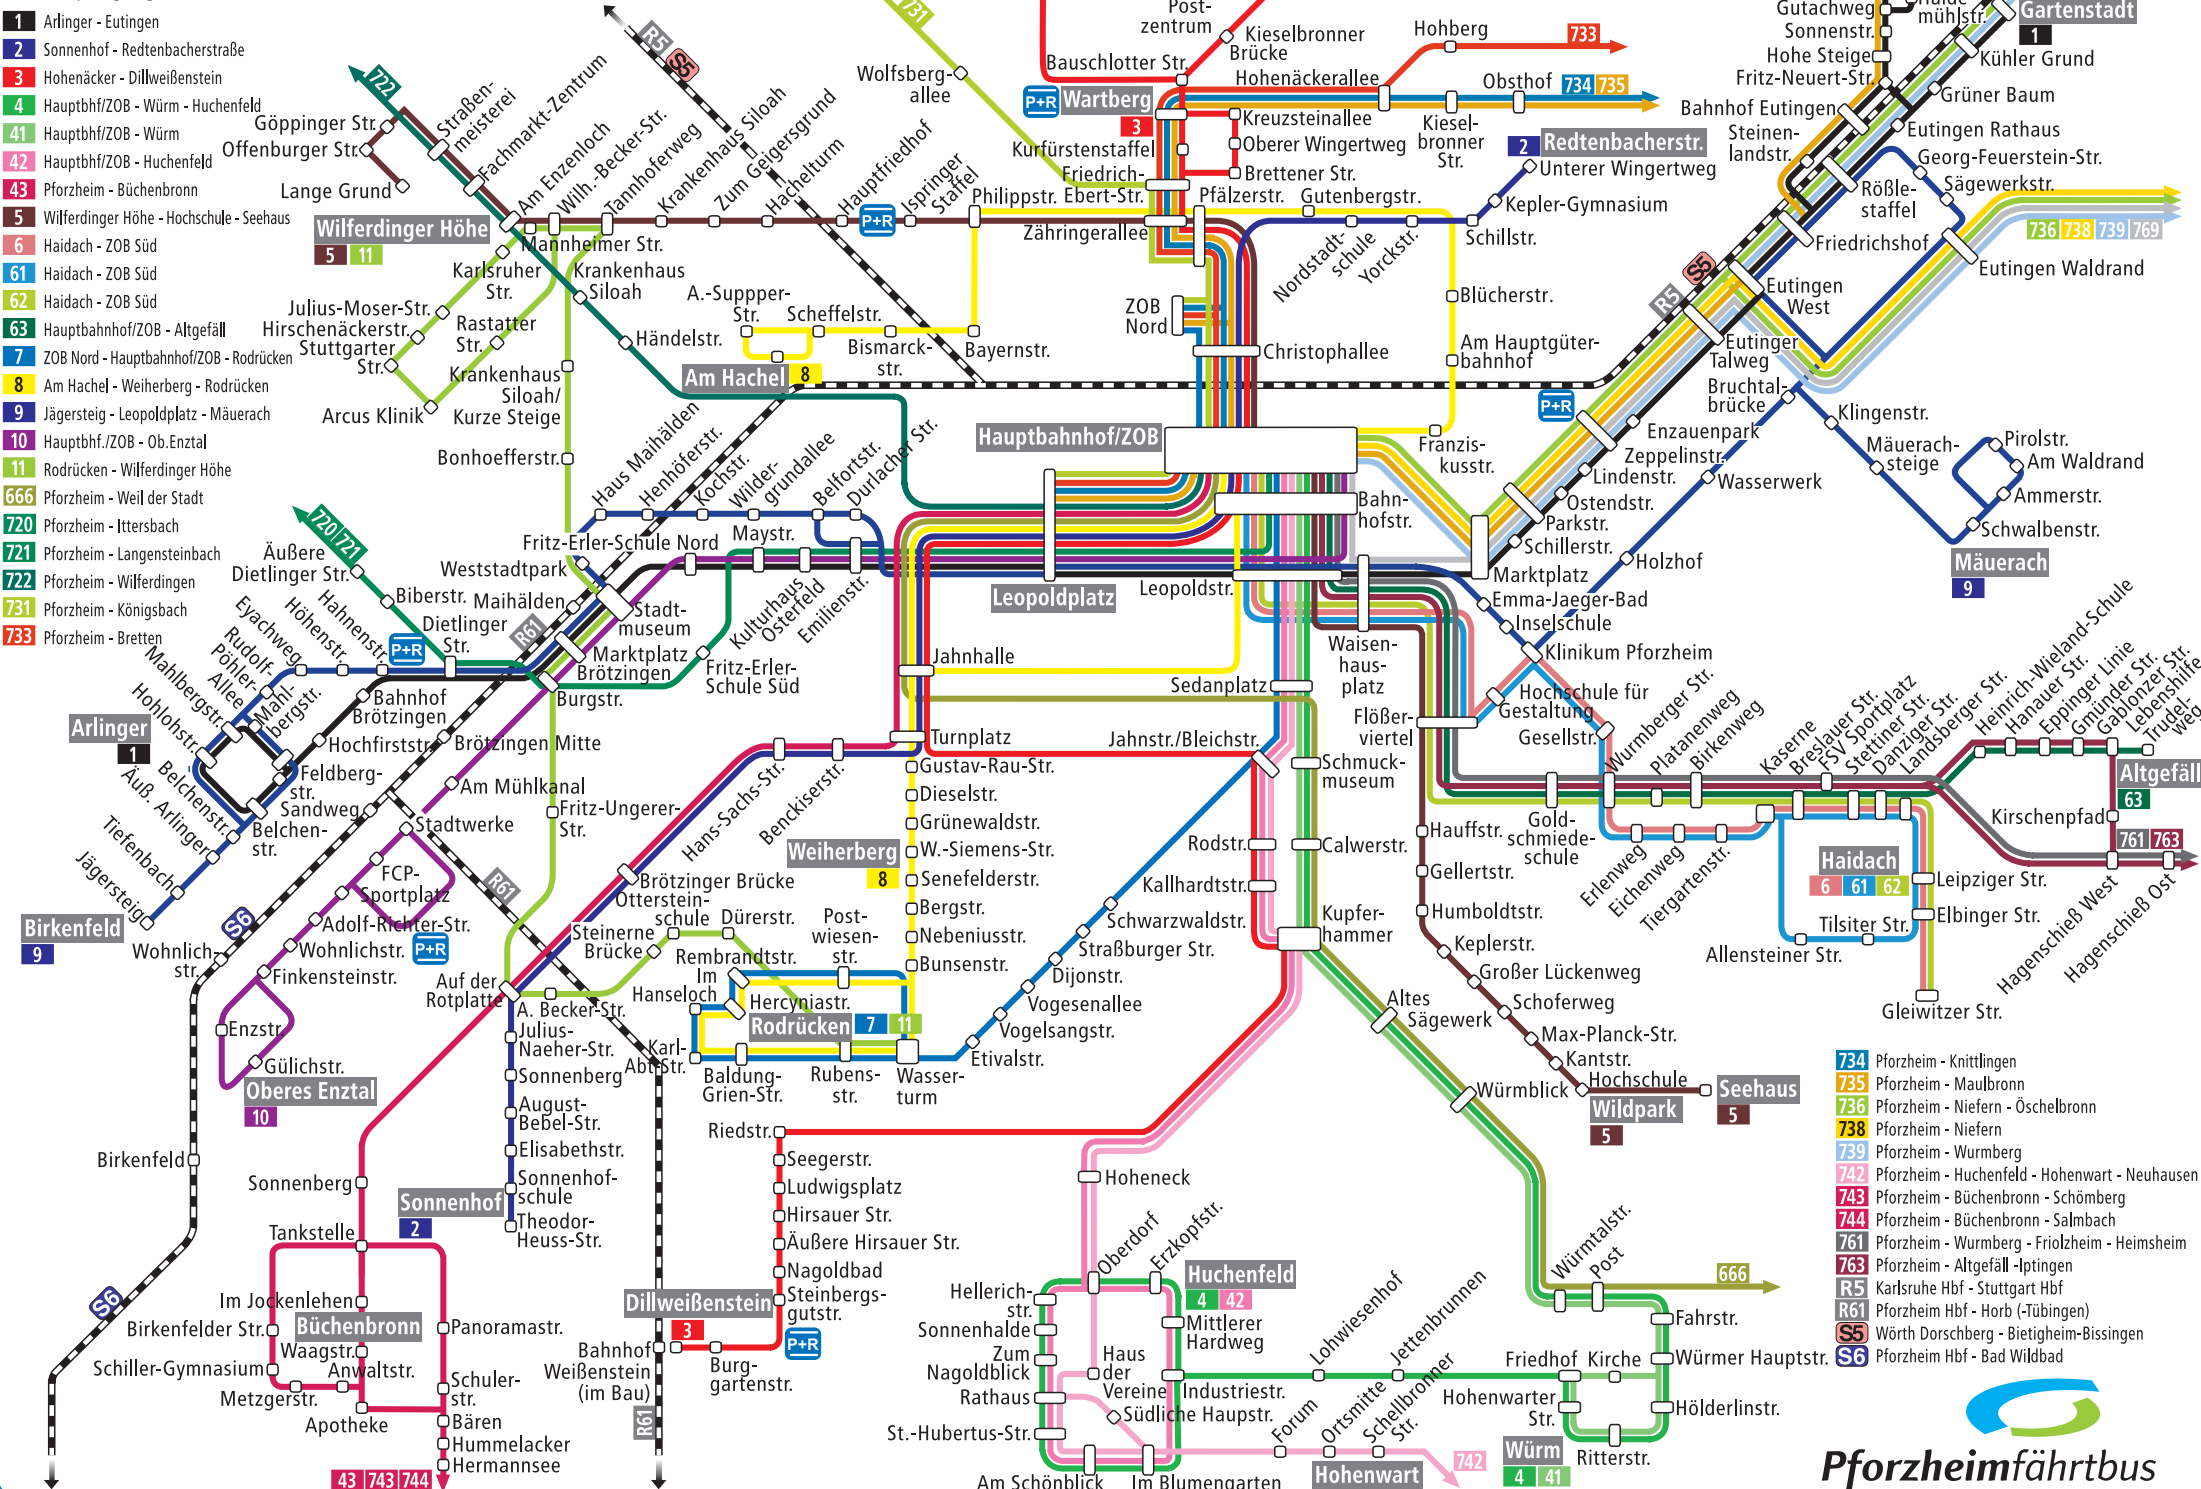

# SVP Stadtverkehr Pforzheim GmbH & Co.KG

Linienetzplan gültig ab 11.12.2011

- 1** Arlinger - Eutingen
- 2** Sonnenhof - Redtenbacherstraße
- 3** Hohenacker - Dillweißenstein
- 4** Hauptbhf./ZOB - Würm - Huchenfeld
- 41** Hauptbhf./ZOB - Würm
- 42** Hauptbhf./ZOB - Huchenfeld
- 43** Pforzheim - Büchenbronn
- 5** Wilferdinger Höhe - Hochschule - Seehaus
- 6** Haidach - ZOB Süd
- 61** Haidach - ZOB Süd
- 62** Haidach - ZOB Süd
- 63** Hauptbahnhof/ZOB - Altgefäll
- 7** ZOB Nord - Hauptbahnhof/ZOB - Rodrücken
- 8** Am Hachel - Weiherberg - Rodrücken
- 9** Jägersteig - Leopoldplatz - Mäuerach
- 10** Hauptbhf./ZOB - Ob. Enztal
- 11** Rodrücken - Wilferdinger Höhe
- 666** Pforzheim - Weil der Stadt
- 720** Pforzheim - Ittersbach
- 721** Pforzheim - Langensteinbach
- 722** Pforzheim - Wilferdingen
- 731** Pforzheim - Königsbach
- 733** Pforzheim - Bretten

- 734** Pforzheim - Knittlingen
- 735** Pforzheim - Maulbronn
- 736** Pforzheim - Niefern - Öschelbronn
- 738** Pforzheim - Niefern
- 739** Pforzheim - Wurmberg
- 742** Pforzheim - Huchenfeld - Hohenwart - Neuhausen
- 743** Pforzheim - Büchenbronn - Schömburg
- 744** Pforzheim - Büchenbronn - Salmbach
- 761** Pforzheim - Wurmberg - Frielzheim - Heimsheim
- 763** Pforzheim - Altgefäll - Iptingen
- R5** Karlsruhe Hbf - Stuttgart Hbf
- R61** Pforzheim Hbf - Horb (-Tübingen)
- S5** Würth Dorschberg - Bietigheim-Bissingen
- S6** Pforzheim Hbf - Bad Wildbad