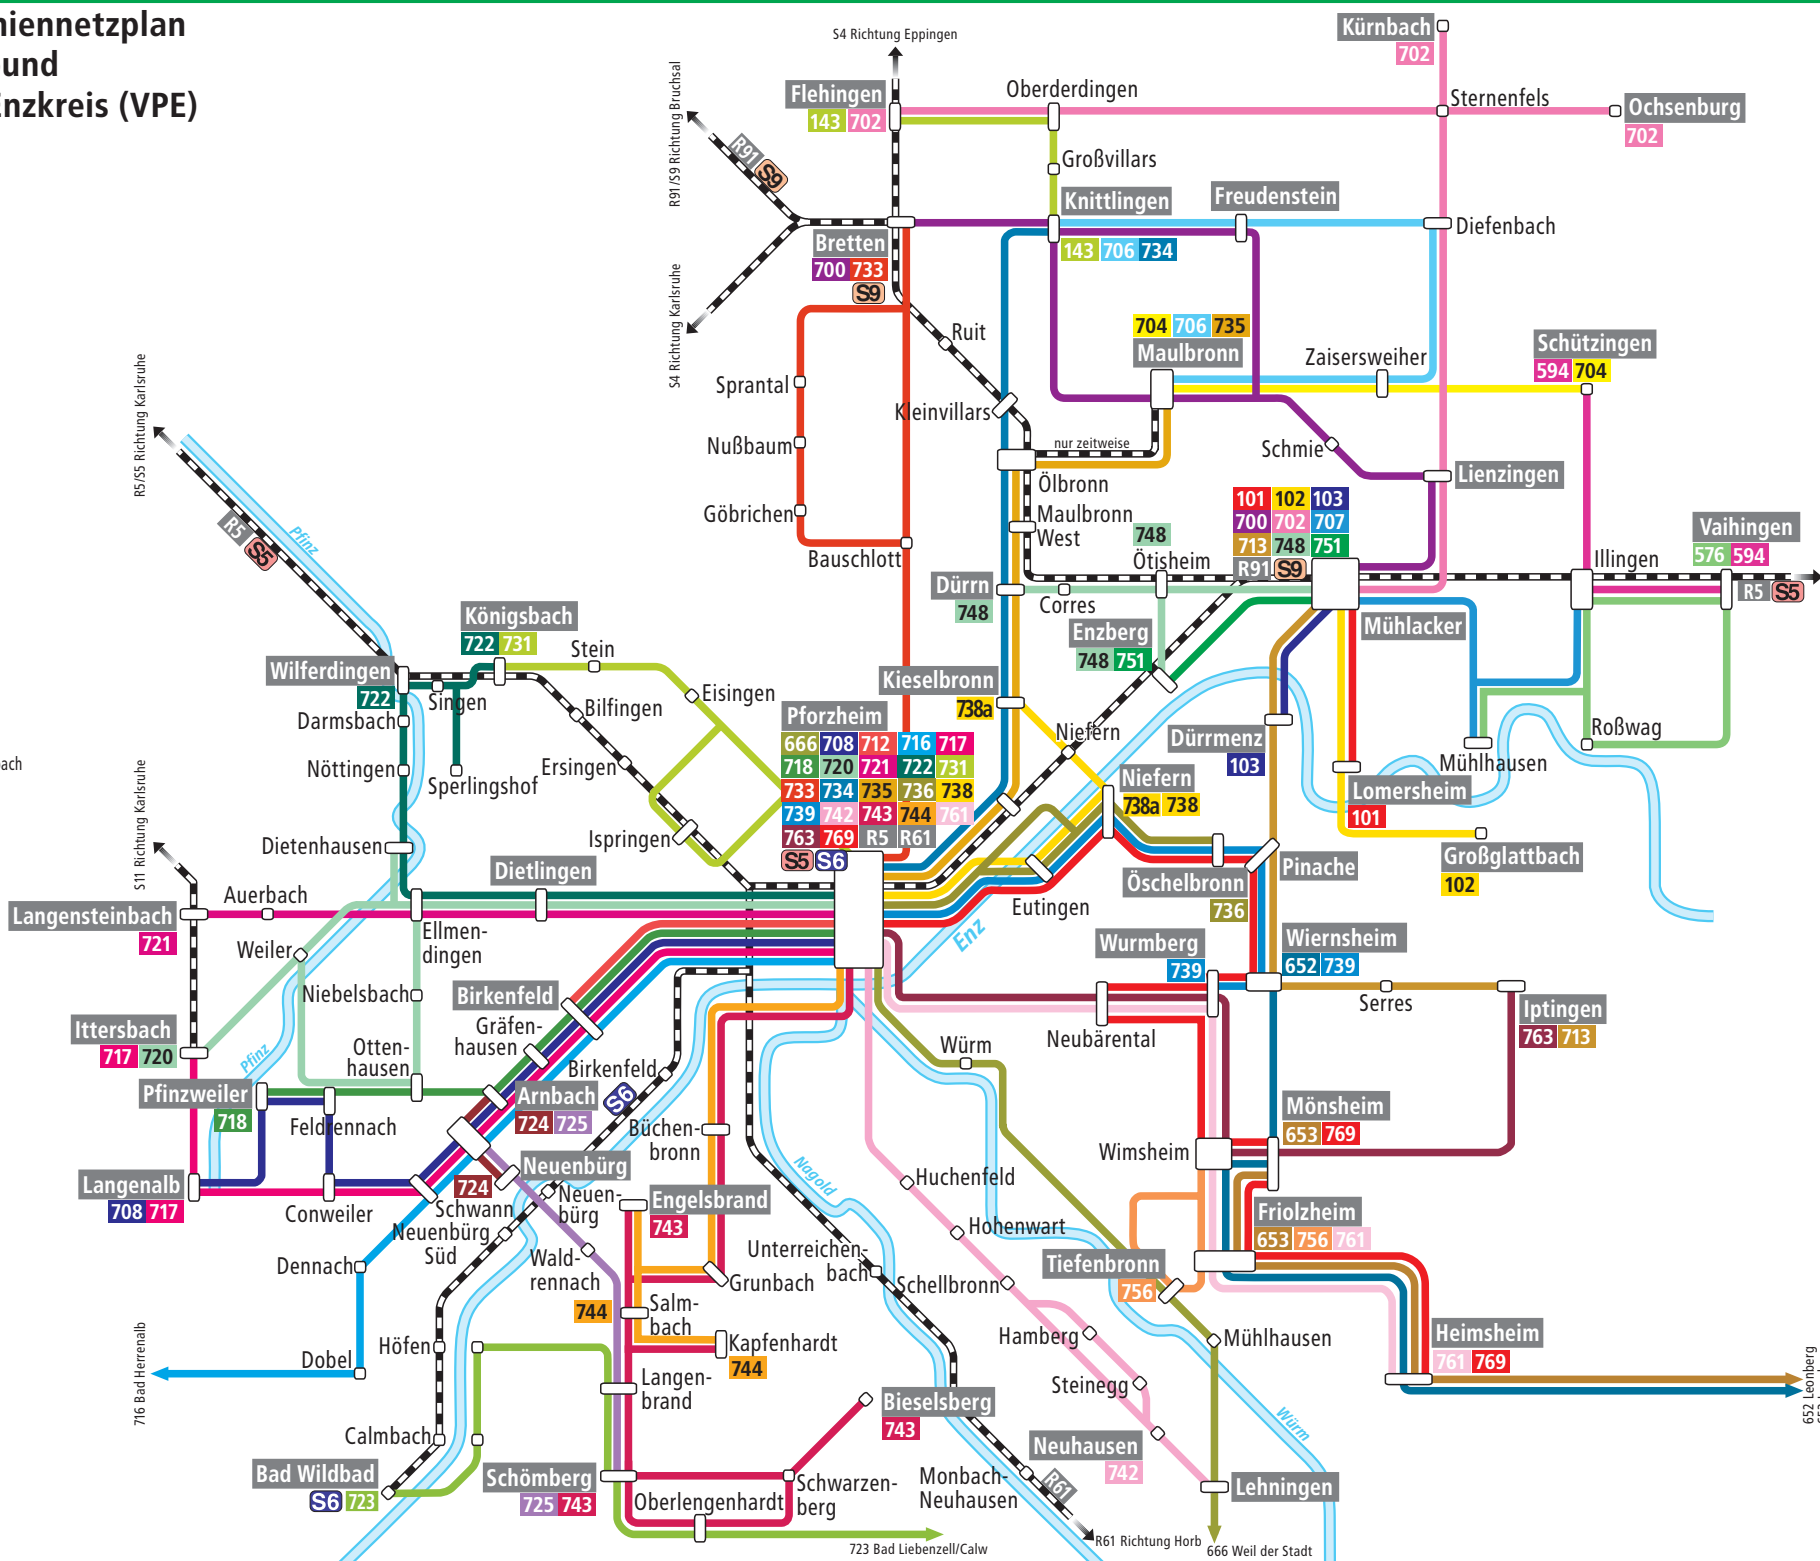

# Regional - Liniennetzplan Verkehrsverbund Pforzheim - Enzkreis (VPE)

gültig ab 11.12.2011

## Bahnlinien

- R5** Karlsruhe - Pforzheim - Stuttgart
- R61** Pforzheim - Calw - Horb
- R91** Heidelberg - Bretten - Mühlacker
- S5** Karlsruhe - Pforzheim - Bietigheim
- S6** Pforzheim - Bad Wildbad
- S9** Bruchsal - Bretten - Mühlacker

R5/S5 Richtung Bietigheim/Stuttgart

652 Leonberg  
653 Leonberg