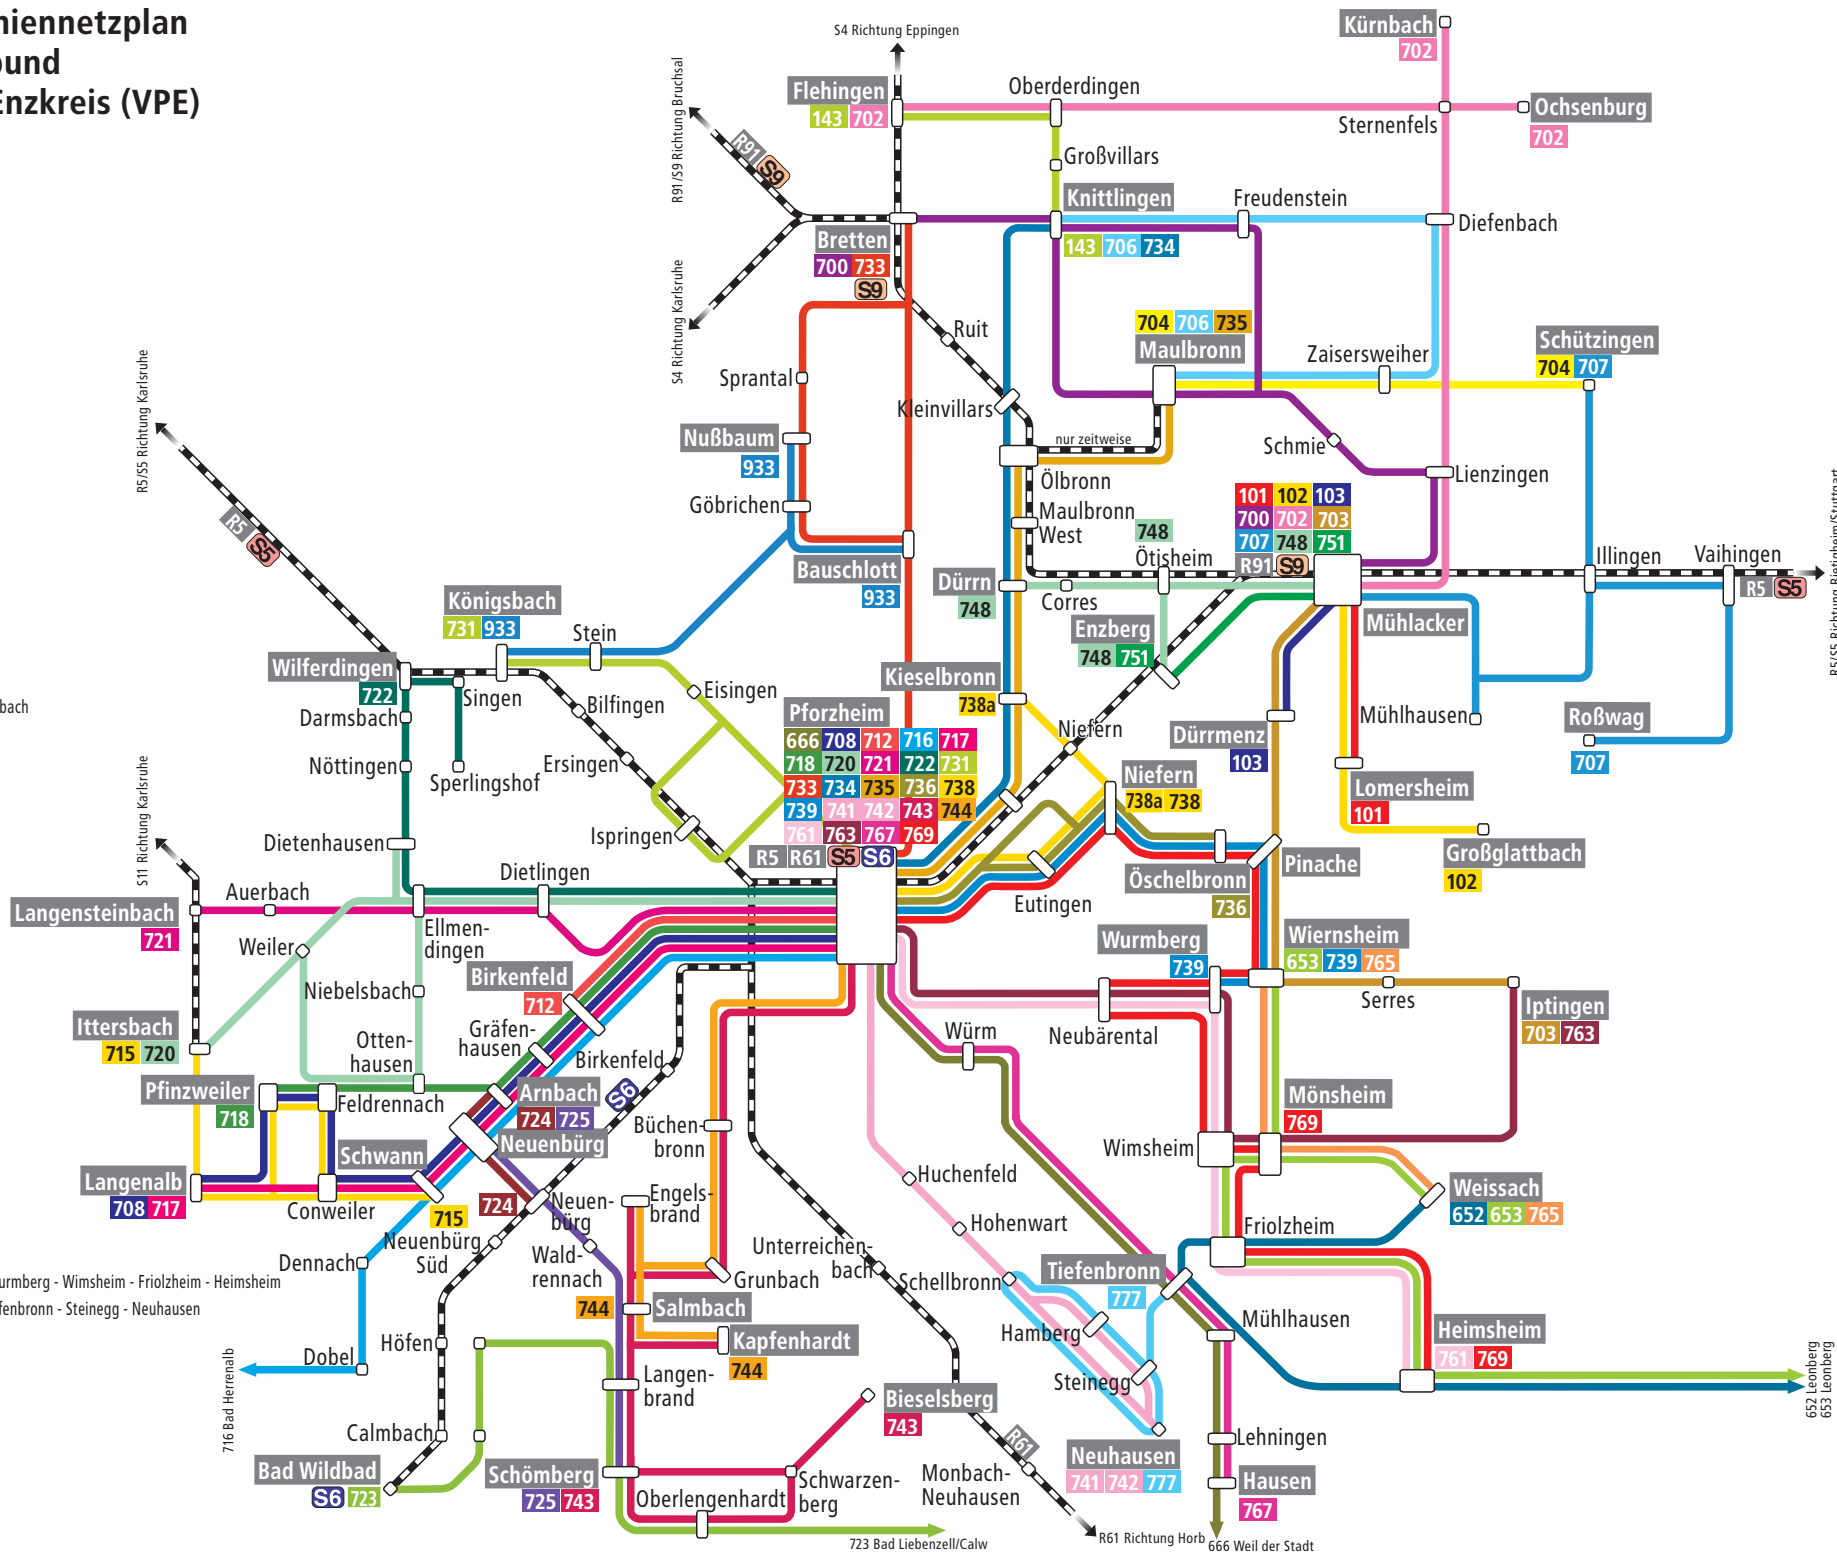

# Regional - Liniennetzplan Verkehrsverbund Pforzheim - Enzkreis (VPE)

gültig ab 10.12.2017

## Bahnlinien

- R5** Karlsruhe - Pforzheim - Stuttgart
- R61** Pforzheim - Calw - Horb
- R91** Heidelberg - Bretten - Mühlacker
- S5** Karlsruhe - Pforzheim - Bietigheim
- S6** Pforzheim - Bad Wildbad
- S9** Bruchsal - Bretten - Mühlacker

R5/S5 Richtung Bietigheim/Stuttgart

652 Leonberg  
653 Leonberg