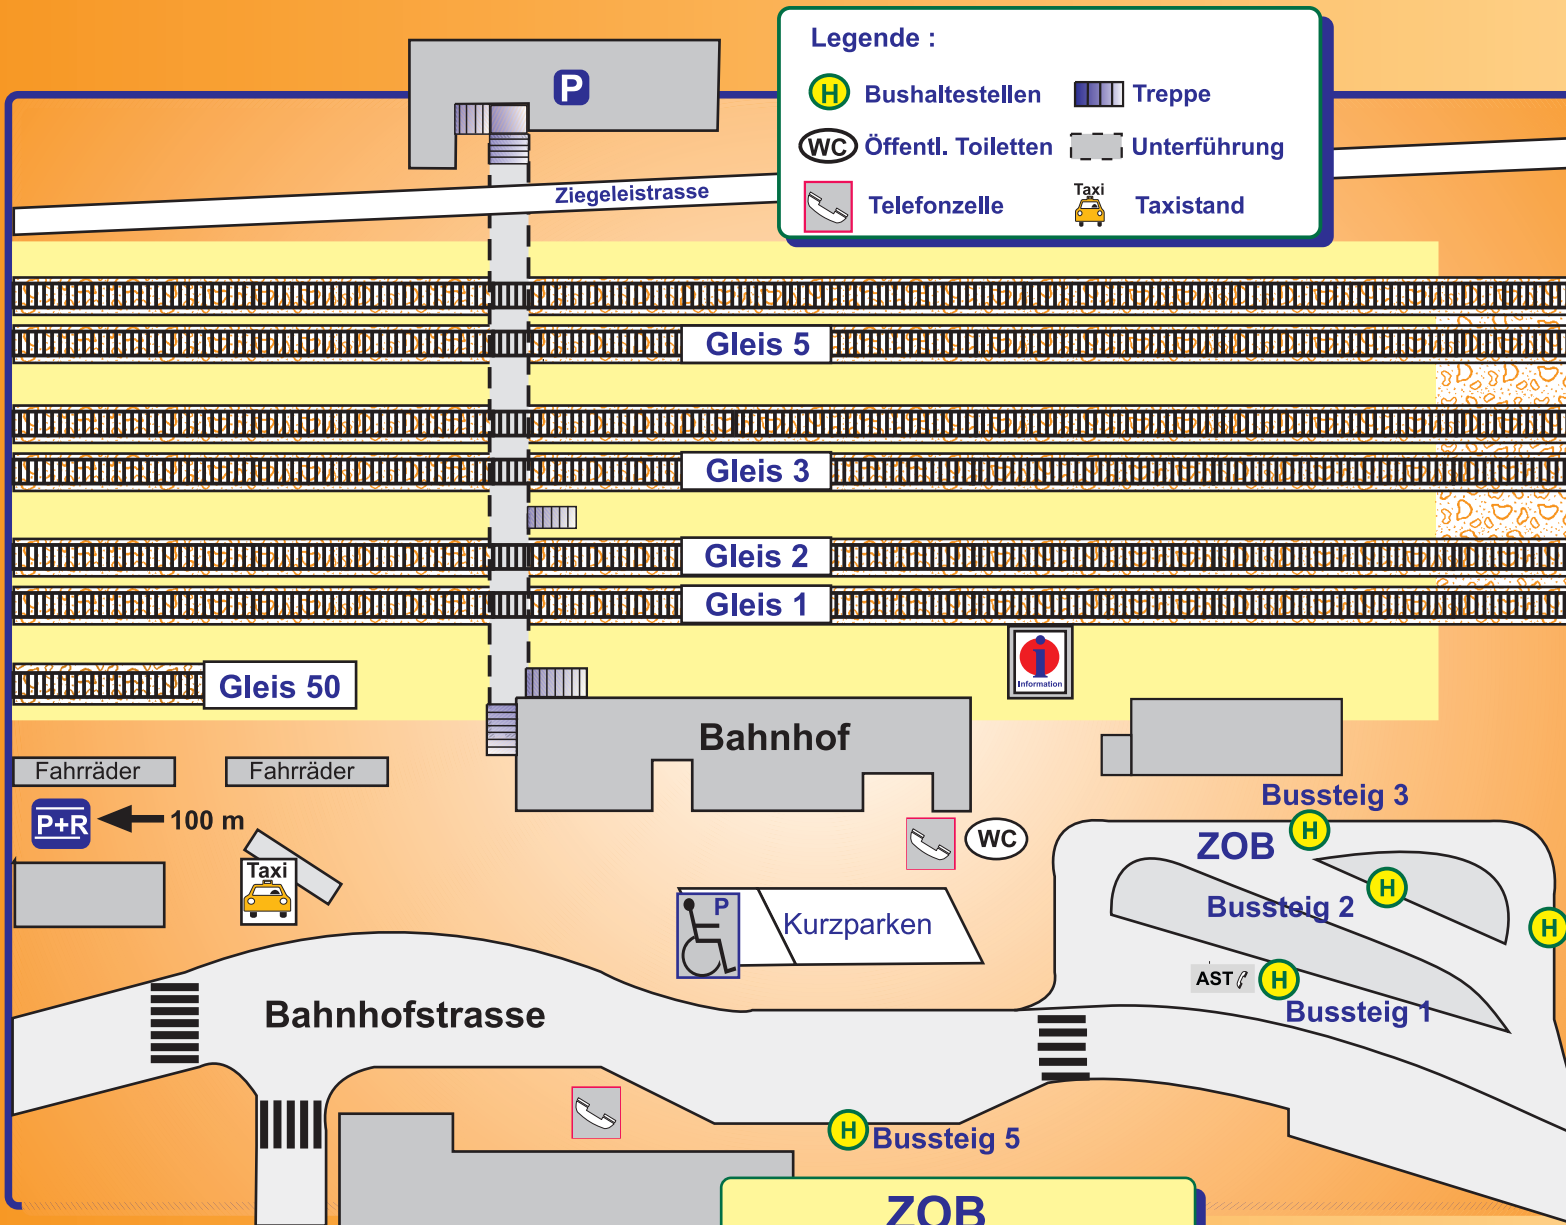

Übersicht Bahnhof und Zentraler Omnibusbahnhof Mühlacker

Legende :

-  Bushaltestellen
-  Öffentl. Toiletten
-  Telefonzelle
-  Treppe
-  Unterführung
-  Taxistand

ZOB Bussteig 1

Linie	Richtung
AST Stadtbus Mühlacker	alle Richtungen
700 SüdwestBus	Gymnasium
702 SüdwestBus	Gymnasium
707 Seiz	Im Käppele
713 SüdwestBus	Wiernsheim - Serres - Iptingen
748 SüdwestBus	Gymnasium - Ötisheim - Enzberg/Dürrn
751	Enzberg (über B10)

ZOB Bussteig 2

Linie	Richtung
700 SüdwestBus	Lienzingen - Maulbronn - Knittlingen - Bretten
702 SüdwestBus	Lienzingen - Sternenfels - Flehingen

ZOB Bussteig 3

Linie	Richtung
101 Stadtbus Mühlacker	Gymnasium - Lomersheim - Hagen
101 Stadtbus Mühlacker	Heidenwäldle
102 Stadtbus Mühlacker	Gymnasium - Lomersheim - Großglattbach
102 Stadtbus Mühlacker	Heidenwäldle
103 Stadtbus Mühlacker	Dürrmenz
103 Stadtbus Mühlacker	Eckenweiher
105 Stadtbus Mühlacker	Enzkreiskliniken
105 Stadtbus Mühlacker	Senderhang
106 Stadtbus Mühlacker	Enzkreiskliniken
106 Stadtbus Mühlacker	Stöckach

ZOB Bussteig 5

Linie	Richtung
104 Stadtbus Mühlacker	Industriestraße
707 Seiz	Mühlhausen - Illingen

Verkehrsverbund Pforzheim - Enzkreis GmbH (VPE)

gültig ab 11.12. 2011

© Verkehrsverbund Pforzheim - Enzkreis GmbH (VPE)
Luitgardstraße 14-18
75177Pforzheim