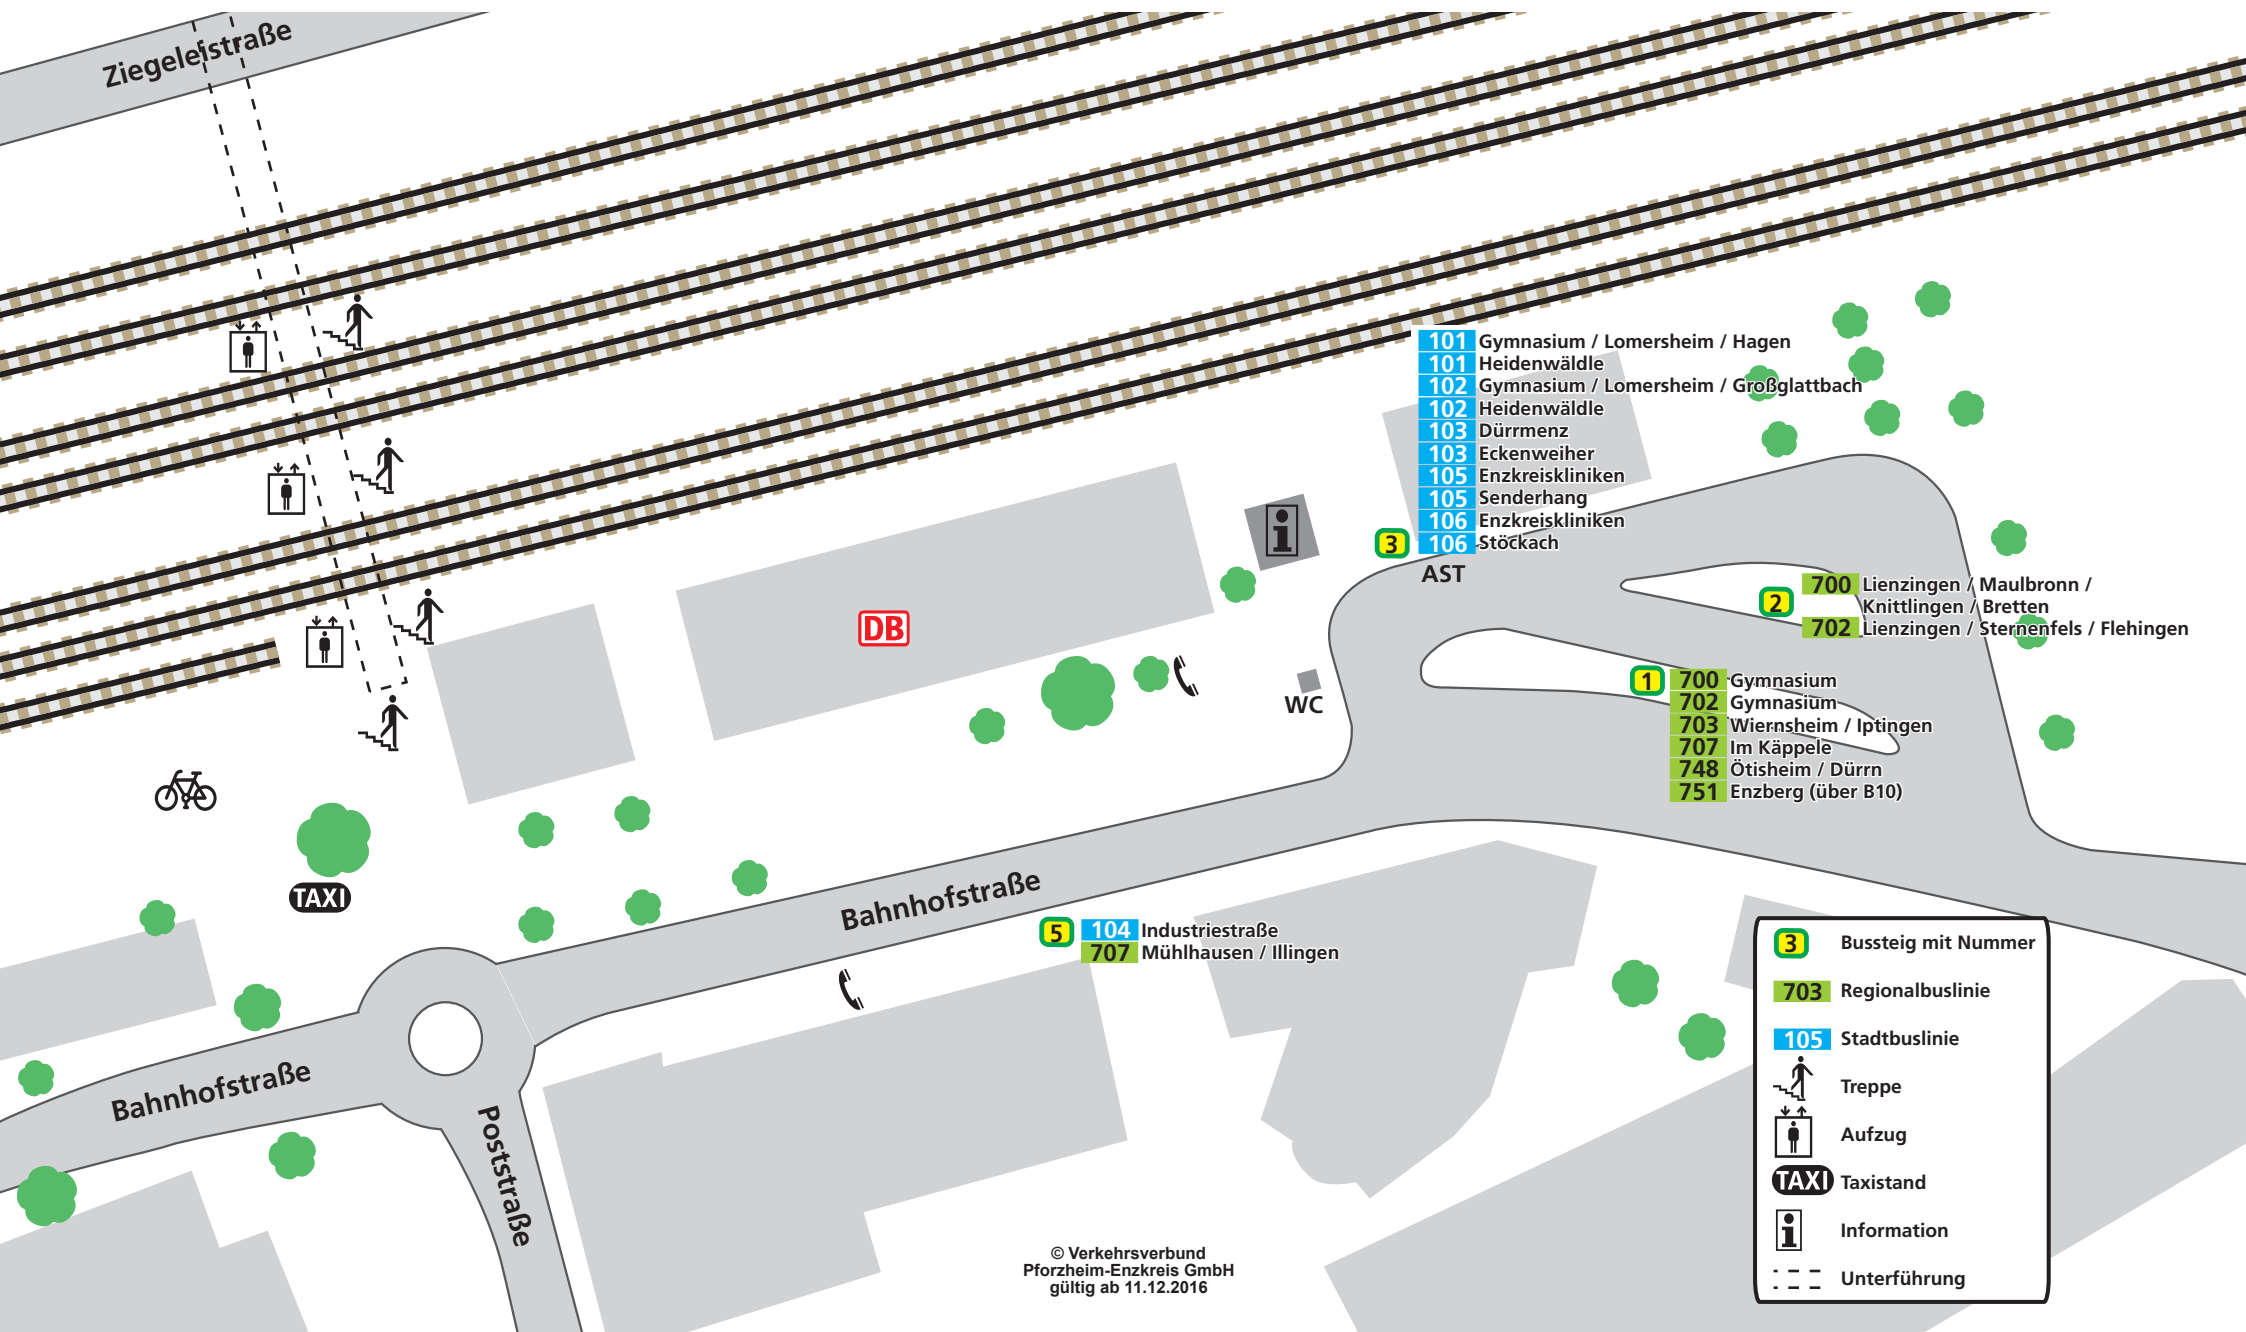

Haltestellenübersicht Mühlacker Zentraler Omnibusbahnhof ZOB und Bahnhof

- 101 Gymnasium / Lomersheim / Hagen
 - 101 Heidenwäldle
 - 102 Gymnasium / Lomersheim / Großglattbach
 - 102 Heidenwäldle
 - 103 DürrmENZ
 - 103 Eckenweiher
 - 105 Enzkreiskliniken
 - 105 Senderhang
 - 106 Enzkreiskliniken
 - 106 Stöckach
- AST
- 2 700 Lienzingen / Maulbronn / Knittlingen / Bretten
 - 2 702 Lienzingen / Sternenfels / Flehingen
- 1 700 Gymnasium
 - 1 702 Gymnasium
 - 1 703 Wiernsheim / Iptingen
 - 1 707 Im Käppele
 - 1 748 Ötisheim / Dürrn
 - 1 751 Enzberg (über B10)

- 5 104 Industriestraße
- 5 707 Mühlhausen / Illingen