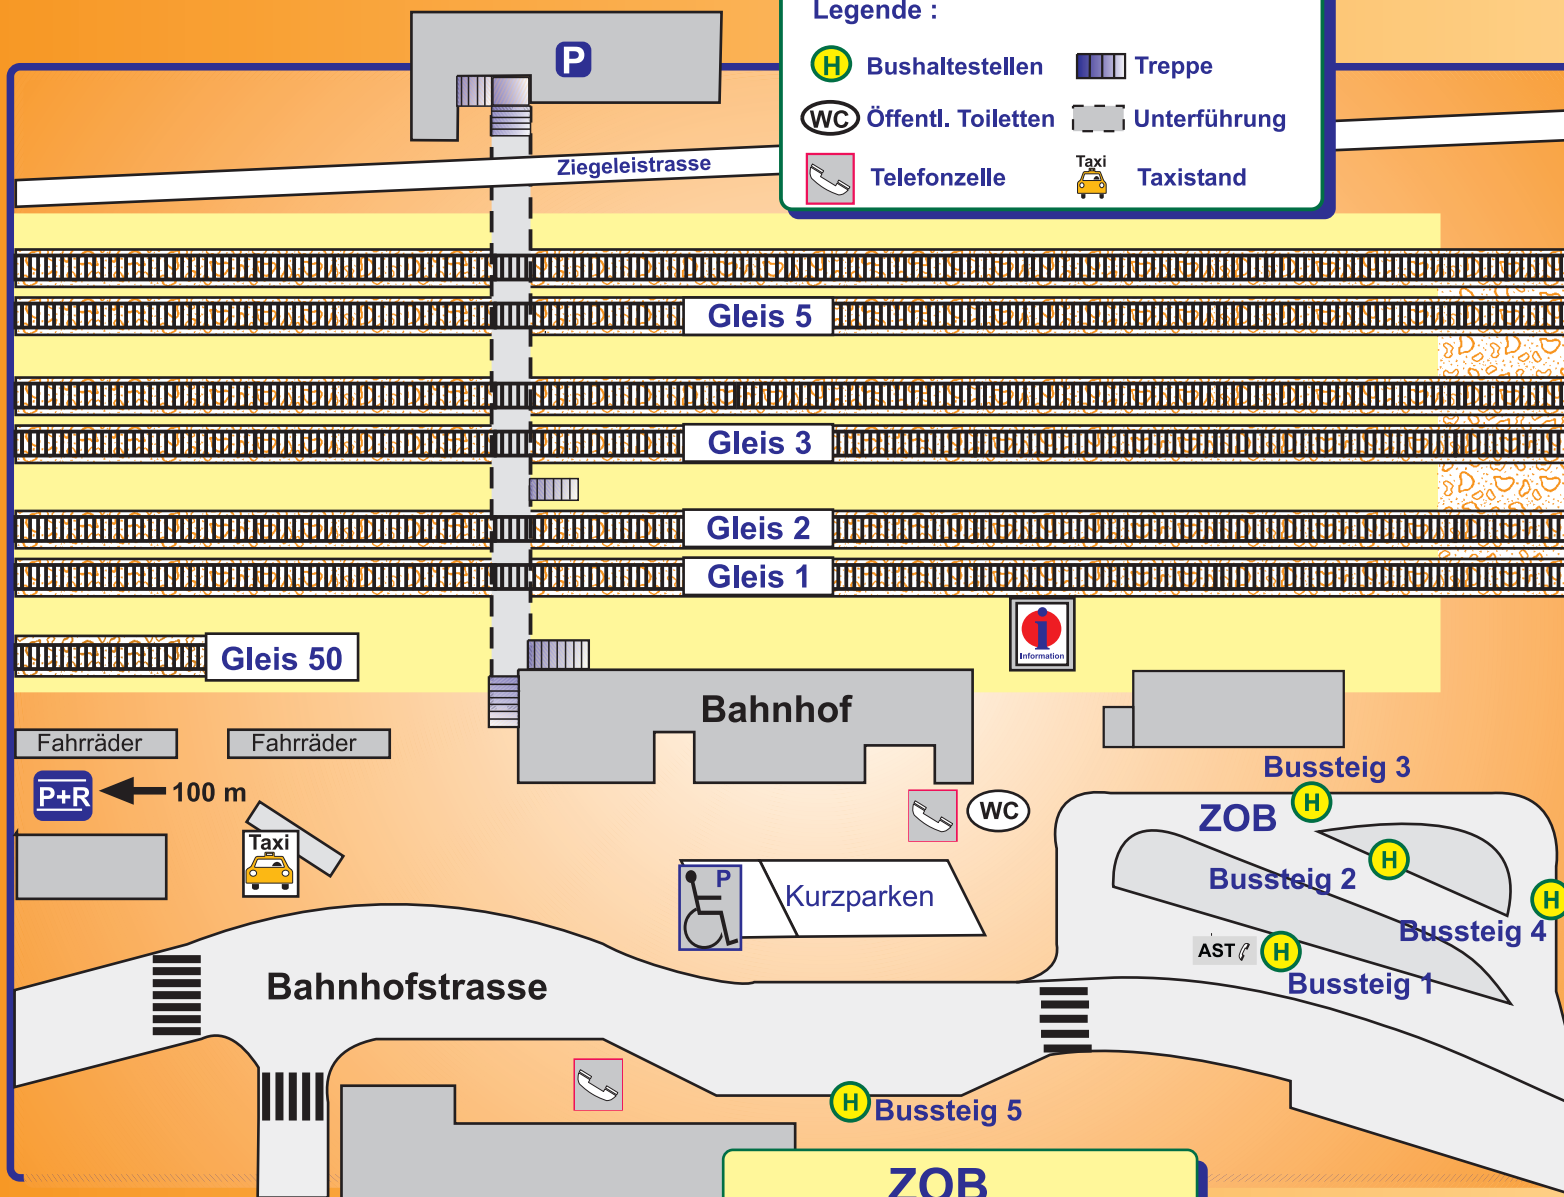

Übersicht Bahnhof und Zentraler Omnibusbahnhof Mühlacker

Legende :

-  Bushaltestellen
-  Öffentl. Toiletten
-  Telefonzelle
-  Treppe
-  Unterführung
-  Taxistand

ZOB

Bussteig 1	
Linie	Richtung
AST Mühlacker	Stadtbus alle Richtungen
700	SüdwestBus Gymnasium
702	SüdwestBus Gymnasium
713	SüdwestBus Wiernsheim - Serres - Iptingen - Nussdorf
748	SüdwestBus Gymnasium - Ötisheim - Enzberg/Dürrn
751	Enzberg (über B10)

Bussteig 2	
Linie	Richtung
700	SüdwestBus Lienzingen - Maulbronn - Knittlingen - Bretten
702	SüdwestBus Lienzingen - Sternenfels - Flehingen

Bussteig 3	
Linie	Richtung
101	Stadtbus Mühlacker Gymnasium - Lomersheim - Hagen
101	Stadtbus Mühlacker Heidenwäldle
102	Stadtbus Mühlacker Gymnasium - Lomersheim - Großglattbach
102	Stadtbus Mühlacker Heidenwäldle
103	Stadtbus Mühlacker Dürrmenz
103	Stadtbus Mühlacker Eckenweiher
105	Stadtbus Mühlacker Enzkreiskliniken
105	Stadtbus Mühlacker Senderhang
106	Stadtbus Mühlacker Enzkreiskliniken
106	Stadtbus Mühlacker Stöckach

Bussteig 4	
Linie	Richtung
576 Seiz	Gymnasium - Enzkreiskliniken - Mühlhausen - Illingen /Roßwag - Vahingen

ZOB Bussteig 5	
Linie	Richtung
104 Stadtbus Mühlacker	Industriestraße
576 Seiz	Industriestraße