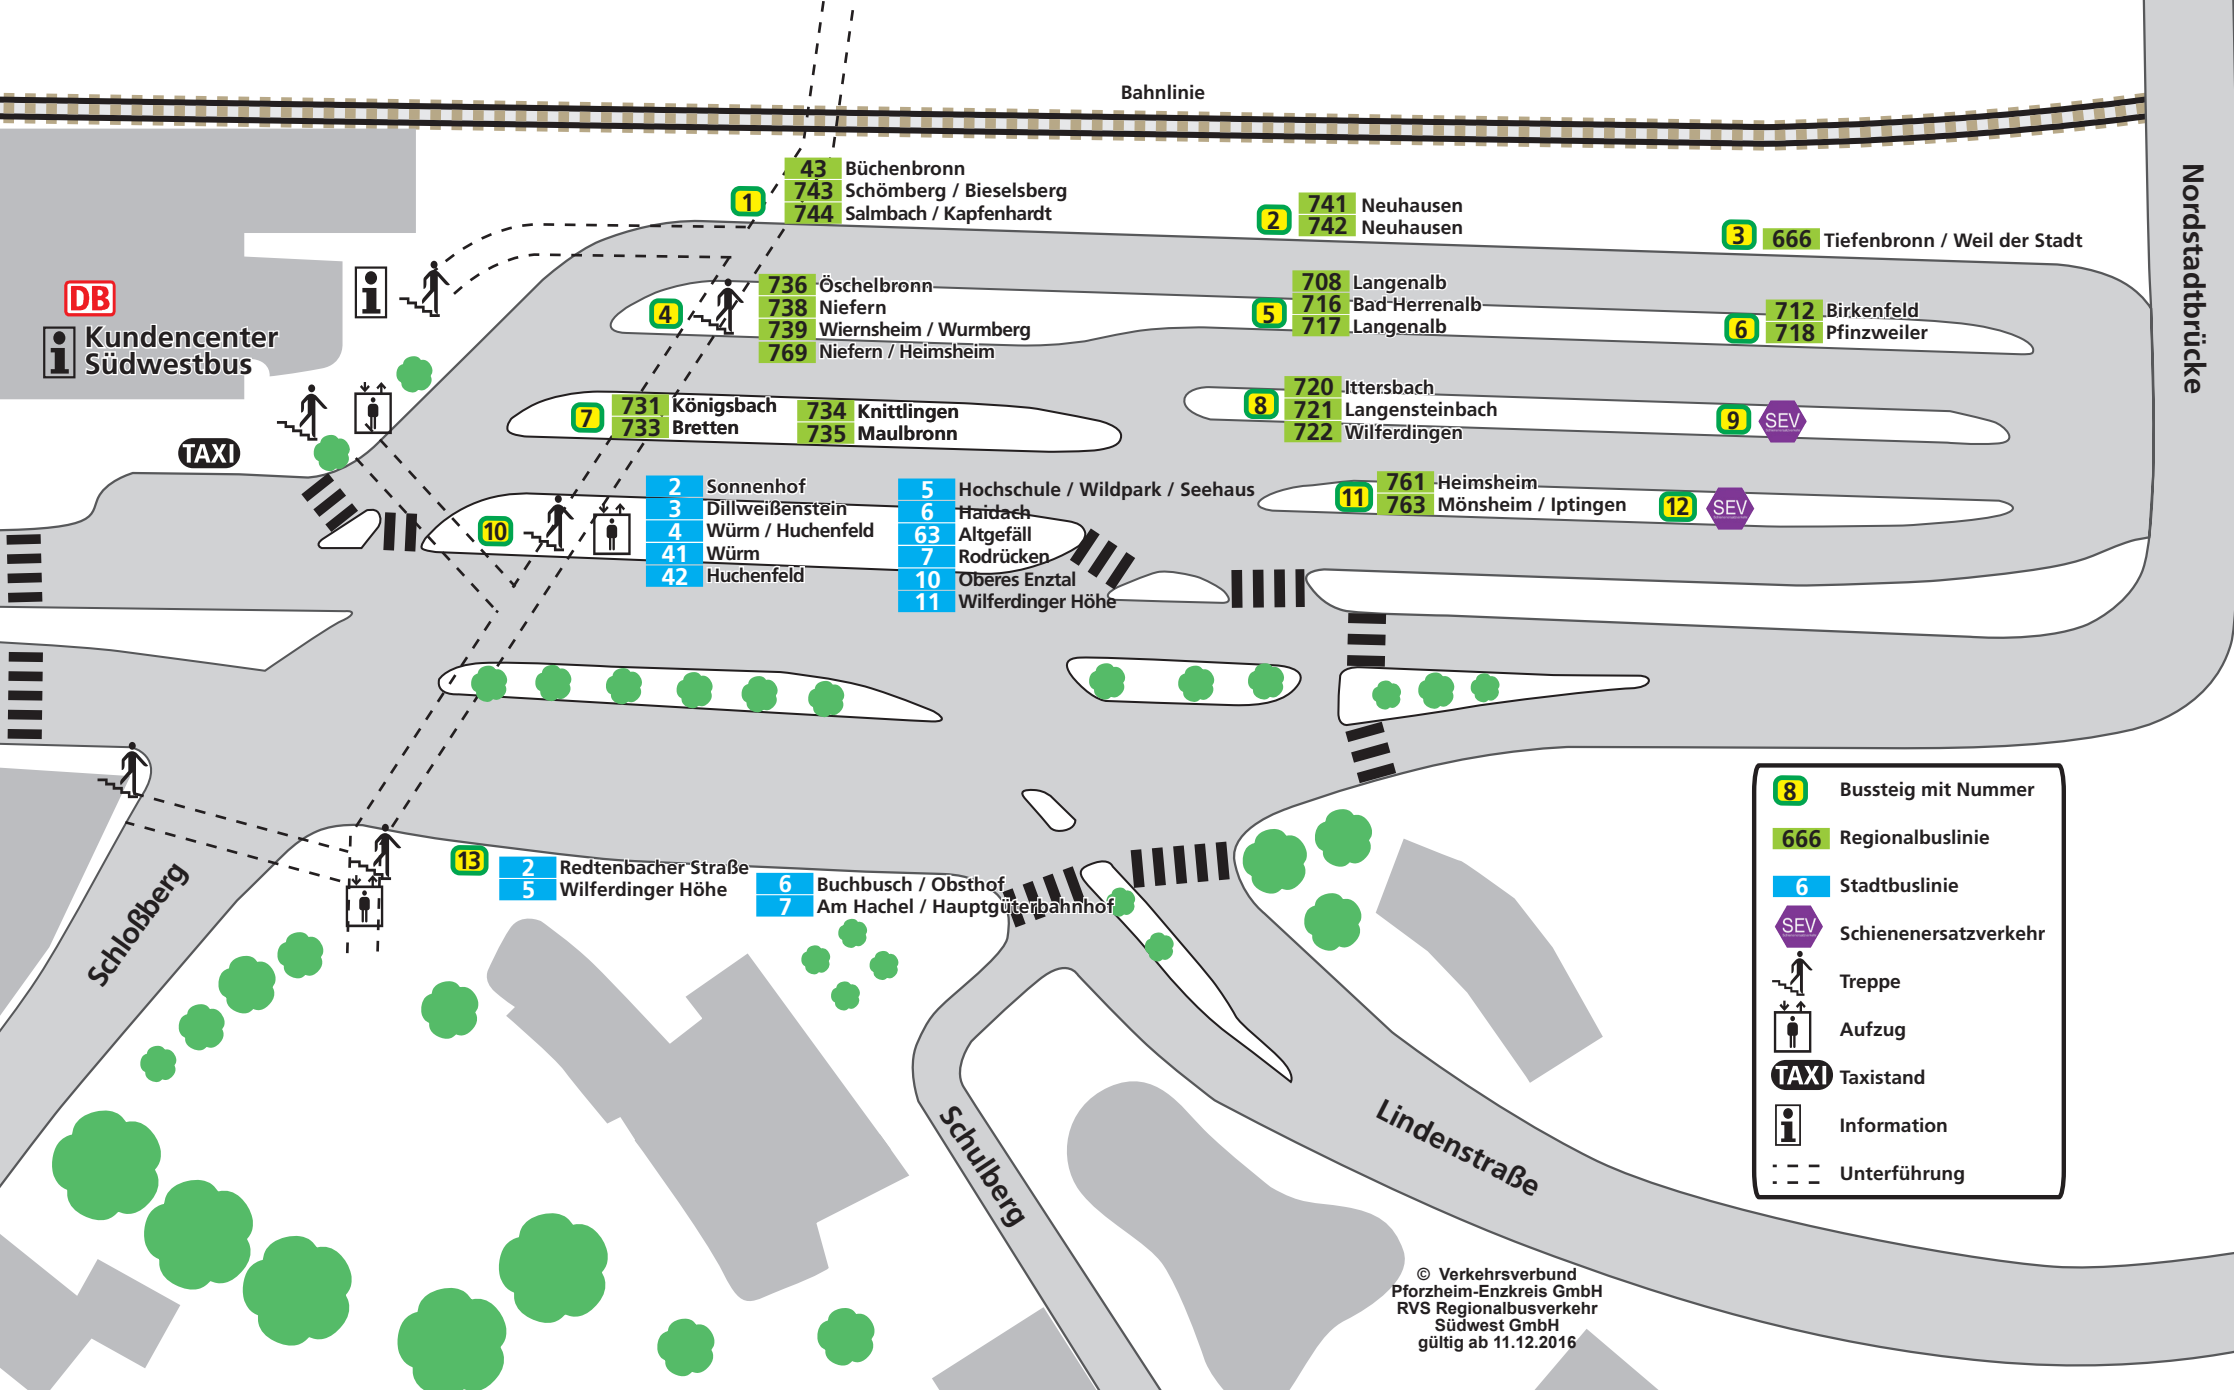

Haltestellenübersicht Pforzheim Zentraler Omnibusbahnhof ZOB

1 43 Büchenbronn
743 Schöberg / Bieselsberg
744 Salmbach / Kapfenhardt

2 741 Neuhausen
742 Neuhausen

3 666 Tiefenbronn / Weil der Stadt

4 736 Öschelbronn
738 Niefern
739 Wiernsheim / Wurmberg
769 Niefern / Heimsheim

5 708 Langenalb
716 Bad-Herrenalb
717 Langenalb

6 712 Birkenfeld
718 Pfinzweiler

7 731 Königsbach
733 Bretten

734 Knittlingen
735 Maulbronn

8 720 Ittersbach
721 Langensteinbach
722 Wilferdingen

9 SEV

10 2 Sonnenhof
3 Dillweißstein
4 Würm / Huchenfeld
41 Würm
42 Huchenfeld

5 Hochschule / Wildpark / Seehaus
6 Haidach
63 Altgefäll
7 Rodrücken
10 Oberes Enztal
11 Wilferdinger Höhe

11 761 Heimsheim
763 Mönshheim / Iptingen

12 SEV

13 2 Redtenbacher Straße
5 Wilferdinger Höhe

6 Buchbusch / Obsthof
7 Am Hachel / Hauptgüterbahnhof

- 8** Bussteig mit Nummer
- 666** Regionalbuslinie
- 6** Stadtbuslinie
- SEV Schienenersatzverkehr
- Treppe
- Aufzug
- TAXI Taxistand
- i Information
- Unterführung