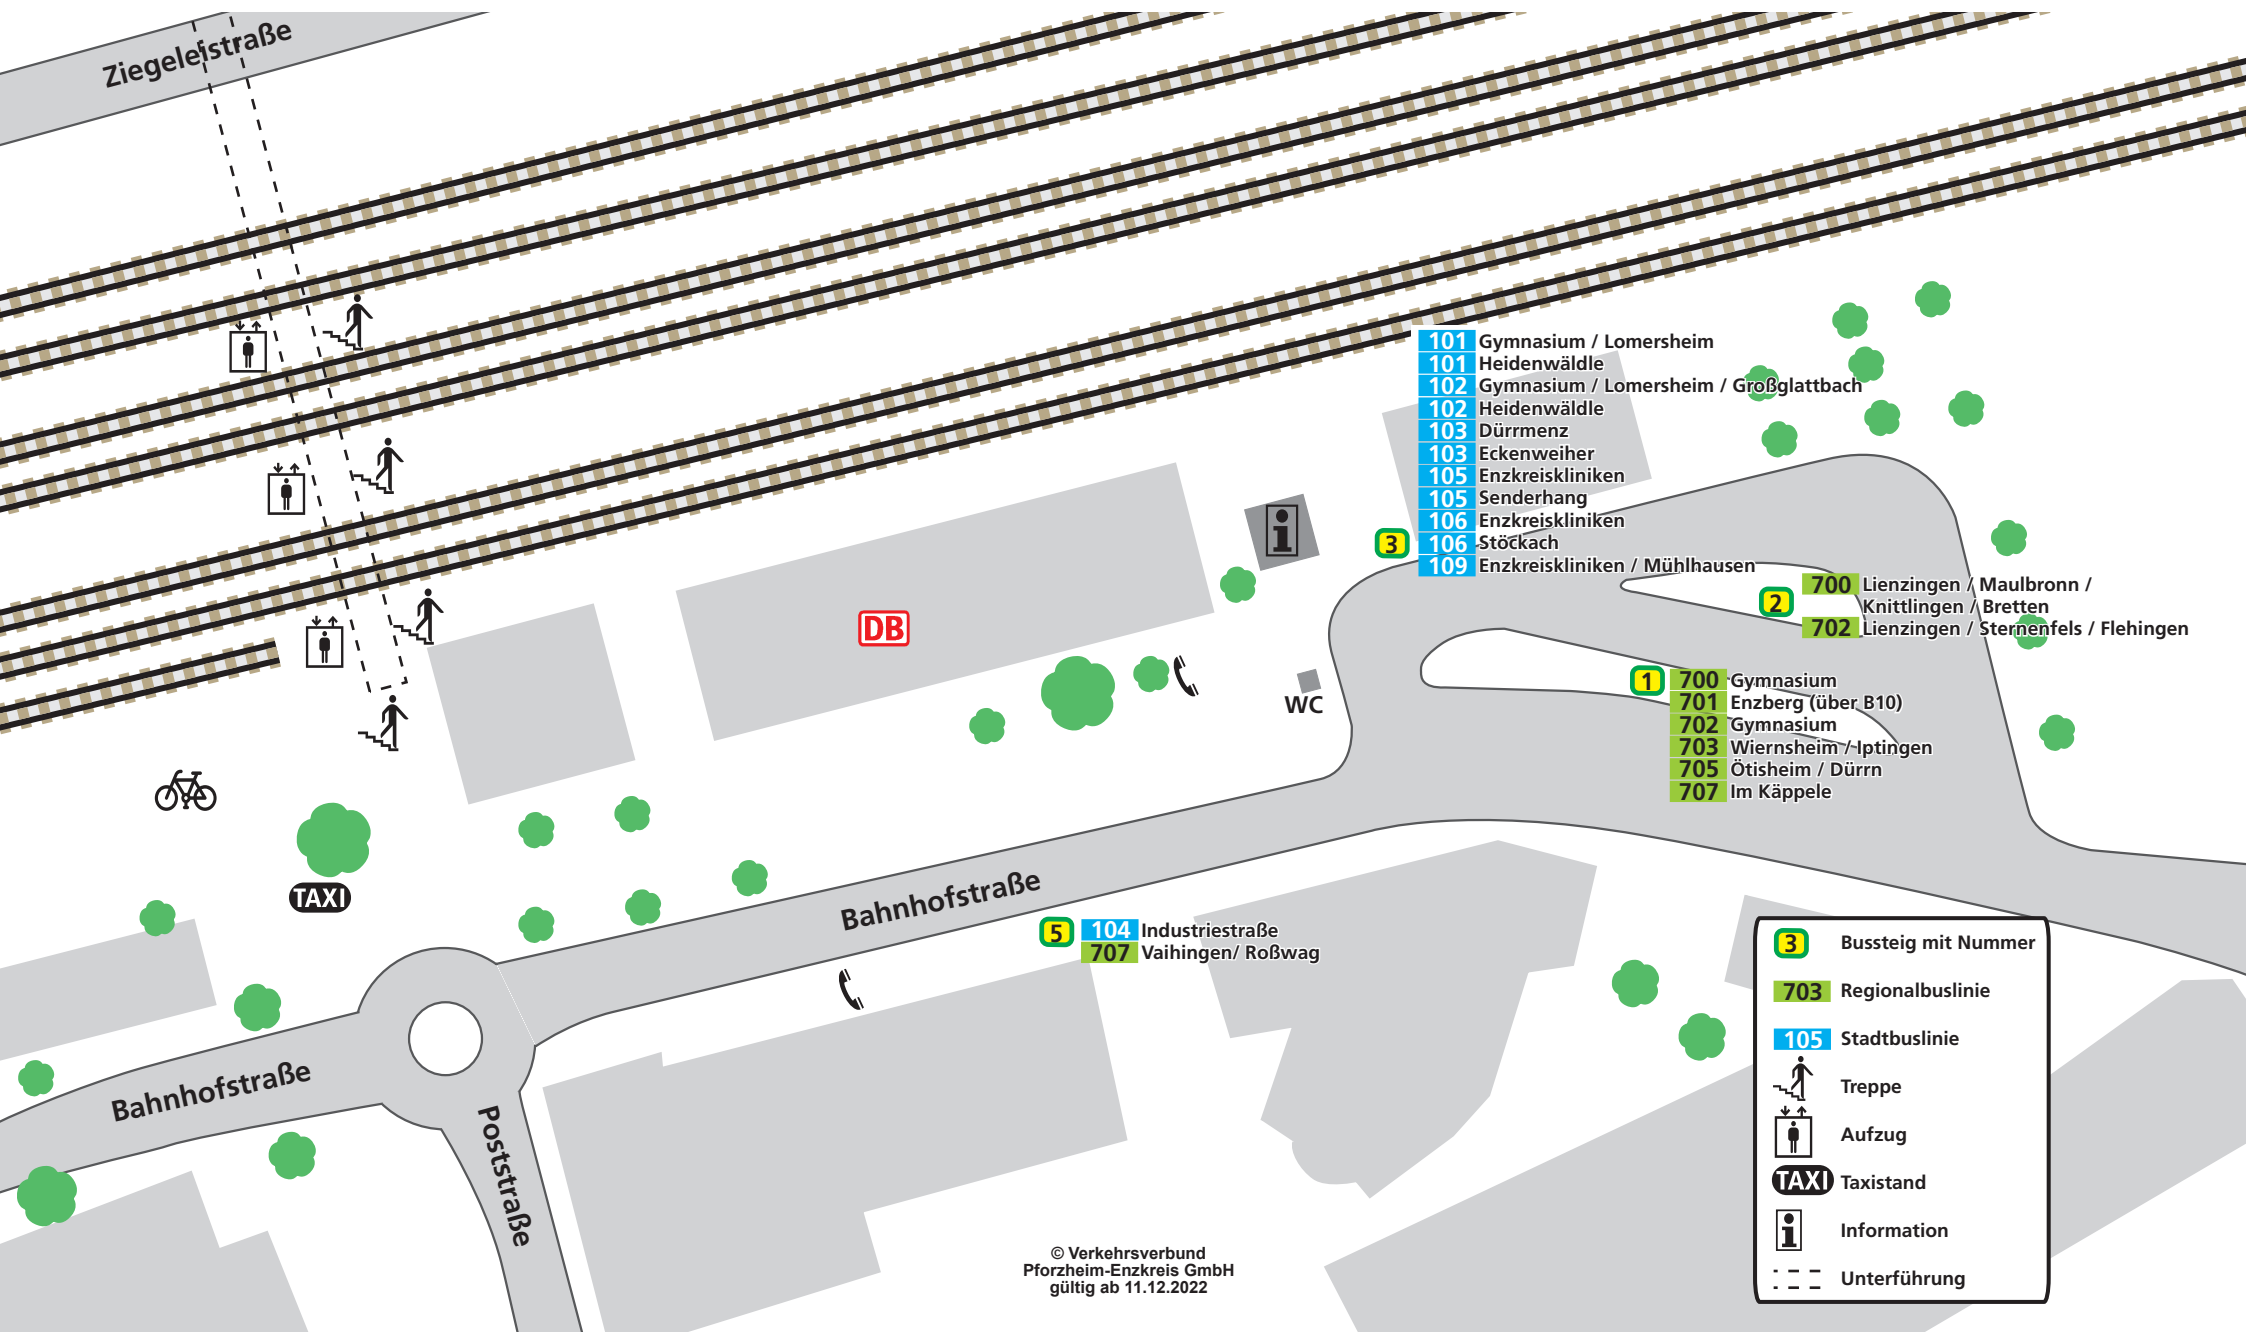

Haltestellenübersicht Mühlacker Zentraler Omnibusbahnhof ZOB und Bahnhof

- 101 Gymnasium / Lomersheim
- 101 Heidenwäldle
- 102 Gymnasium / Lomersheim / Großglattbach
- 102 Heidenwäldle
- 103 Dürrmenz
- 103 Eckenweiher
- 105 Enzkreiskliniken
- 105 Senderhang
- 106 Enzkreiskliniken
- 106 Stöckach
- 109 Enzkreiskliniken / Mühlhausen
- 700 Lienzingen / Maulbronn / Knittlingen / Bretten
- 702 Lienzingen / Sternenfels / Flehingen
- 700 Gymnasium
- 701 Enzberg (über B10)
- 702 Gymnasium
- 703 Wiernsheim / Iptingen
- 705 Ötisheim / Dürrn
- 707 Im Käppele

- 5 104 Industriestraße
- 707 Vaihingen / Roßwag

3	Bussteig mit Nummer
703	Regionalbuslinie
105	Stadtbuslinie
	Treppe
	Aufzug
TAXI	Taxistand
	Information
	Unterführung