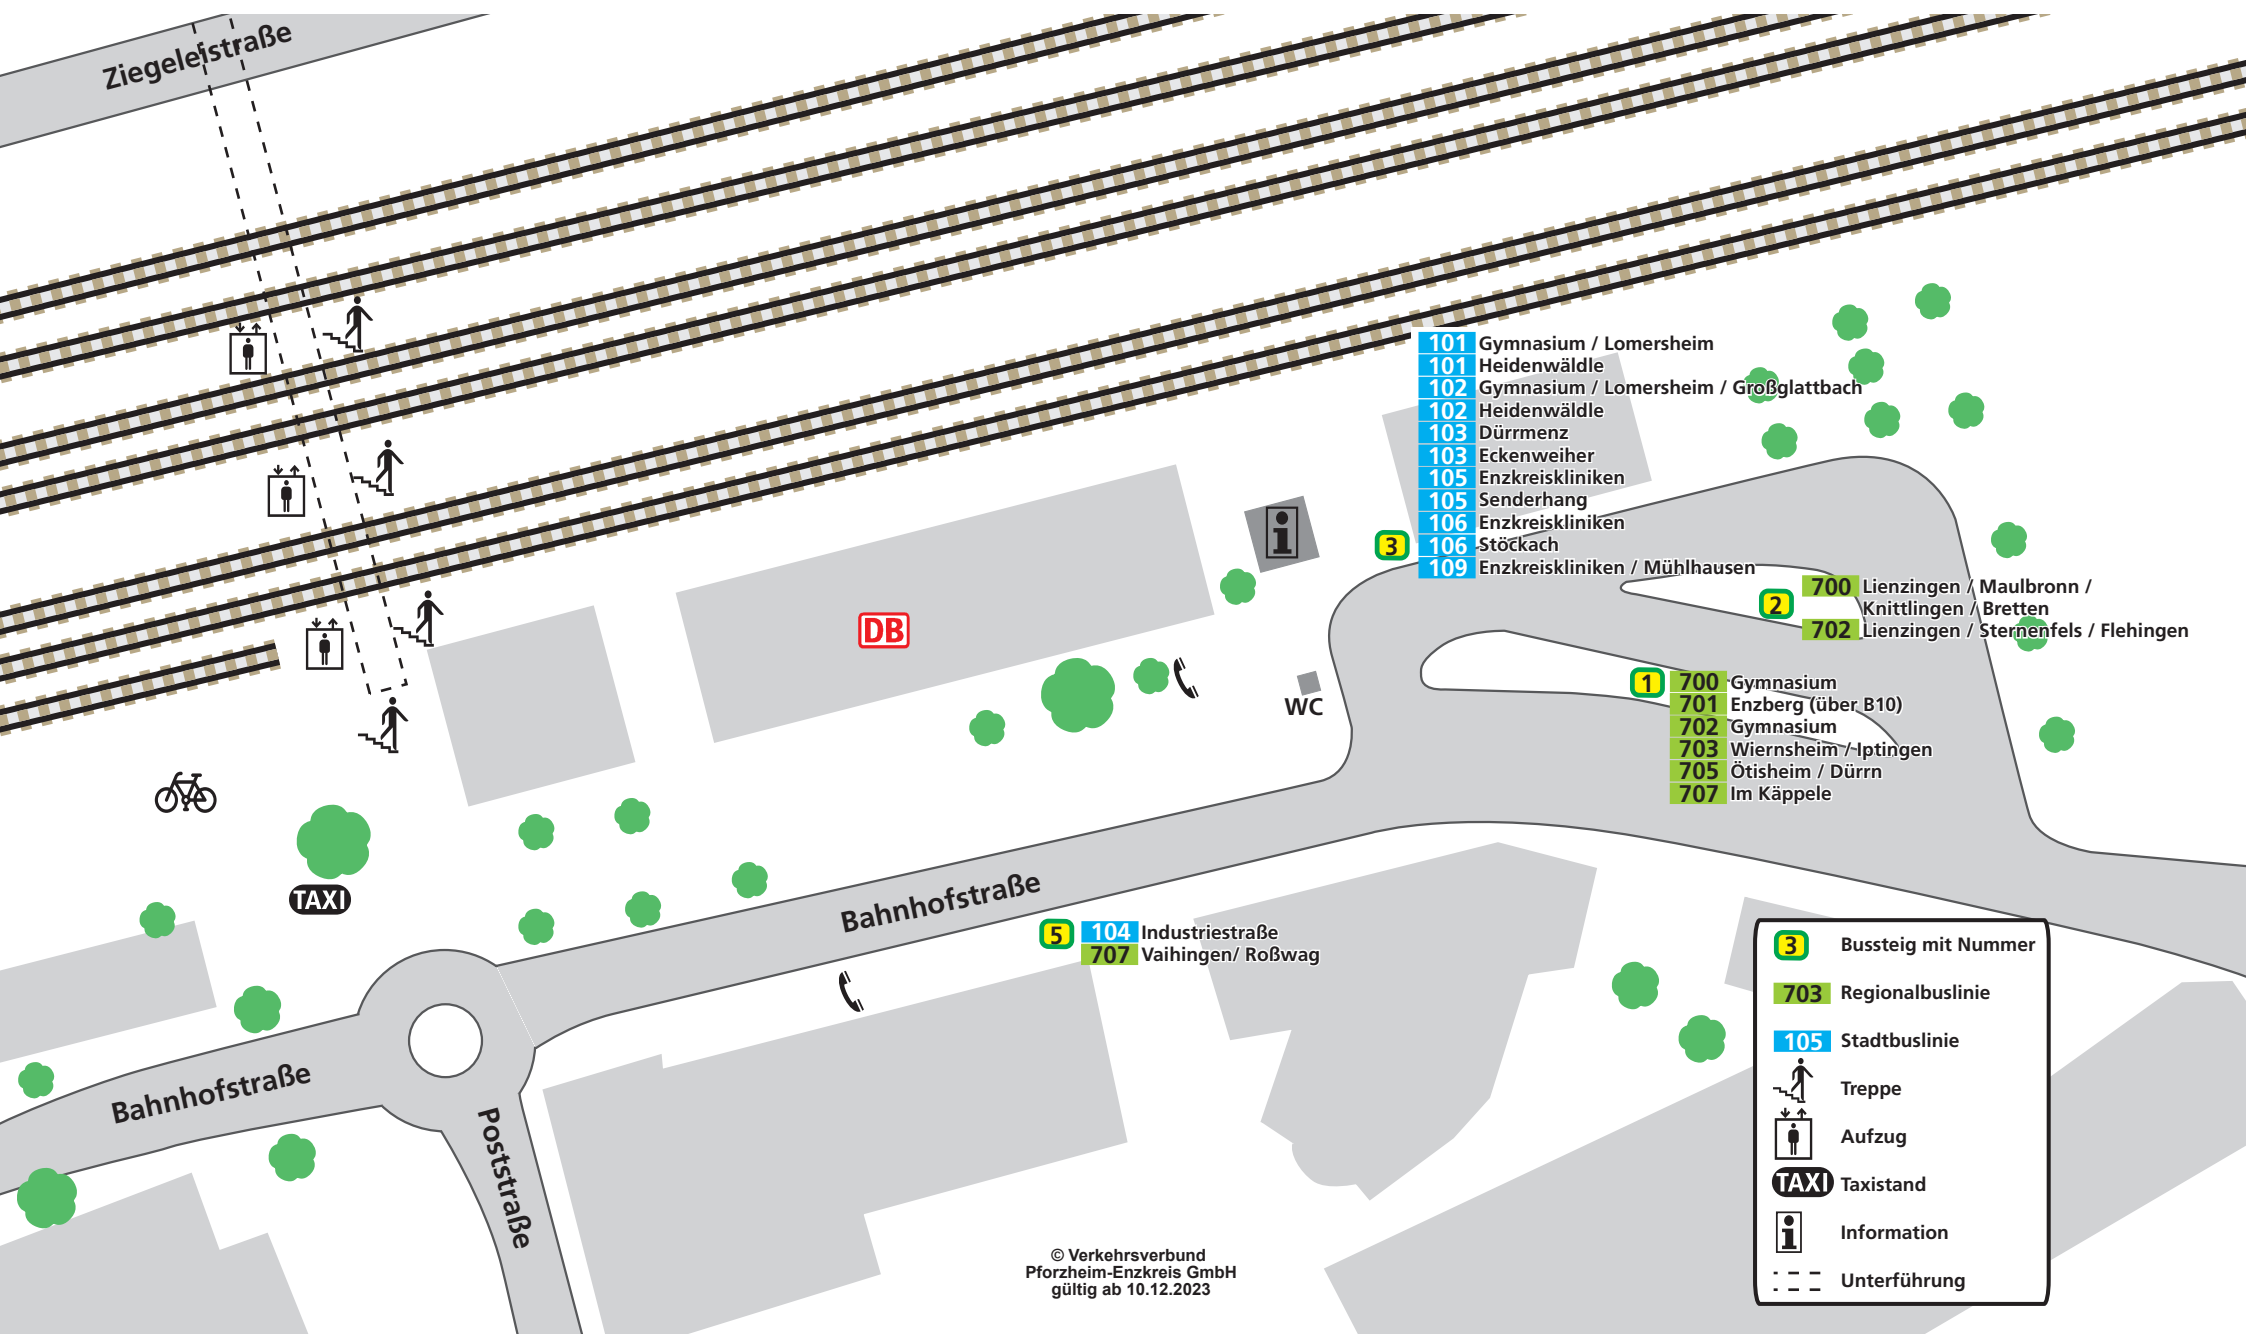

Haltestellenübersicht Mühlacker Zentraler Omnibusbahnhof ZOB und Bahnhof

- 101 Gymnasium / Lomersheim
- 101 Heidenwäldle
- 102 Gymnasium / Lomersheim / Großglattbach
- 102 Heidenwäldle
- 103 Dürrmenz
- 103 Eckenweiher
- 105 Enzkreiskliniken
- 105 Senderhang
- 106 Enzkreiskliniken
- 106 Stöckach
- 109 Enzkreiskliniken / Mühlhausen
- 700 Lienzingen / Maulbronn / Knittlingen / Bretten
- 702 Lienzingen / Sternenfels / Flehingen
- 700 Gymnasium
- 701 Enzberg (über B10)
- 702 Gymnasium
- 703 Wiernsheim / Iptingen
- 705 Ötisheim / Dürrn
- 707 Im Käppele

- 5 104 Industriestraße
- 707 Vaihingen / Roßwag

3	Bussteig mit Nummer
703	Regionalbuslinie
105	Stadtbuslinie
	Treppe
	Aufzug
TAXI	Taxistand
	Information
	Unterführung