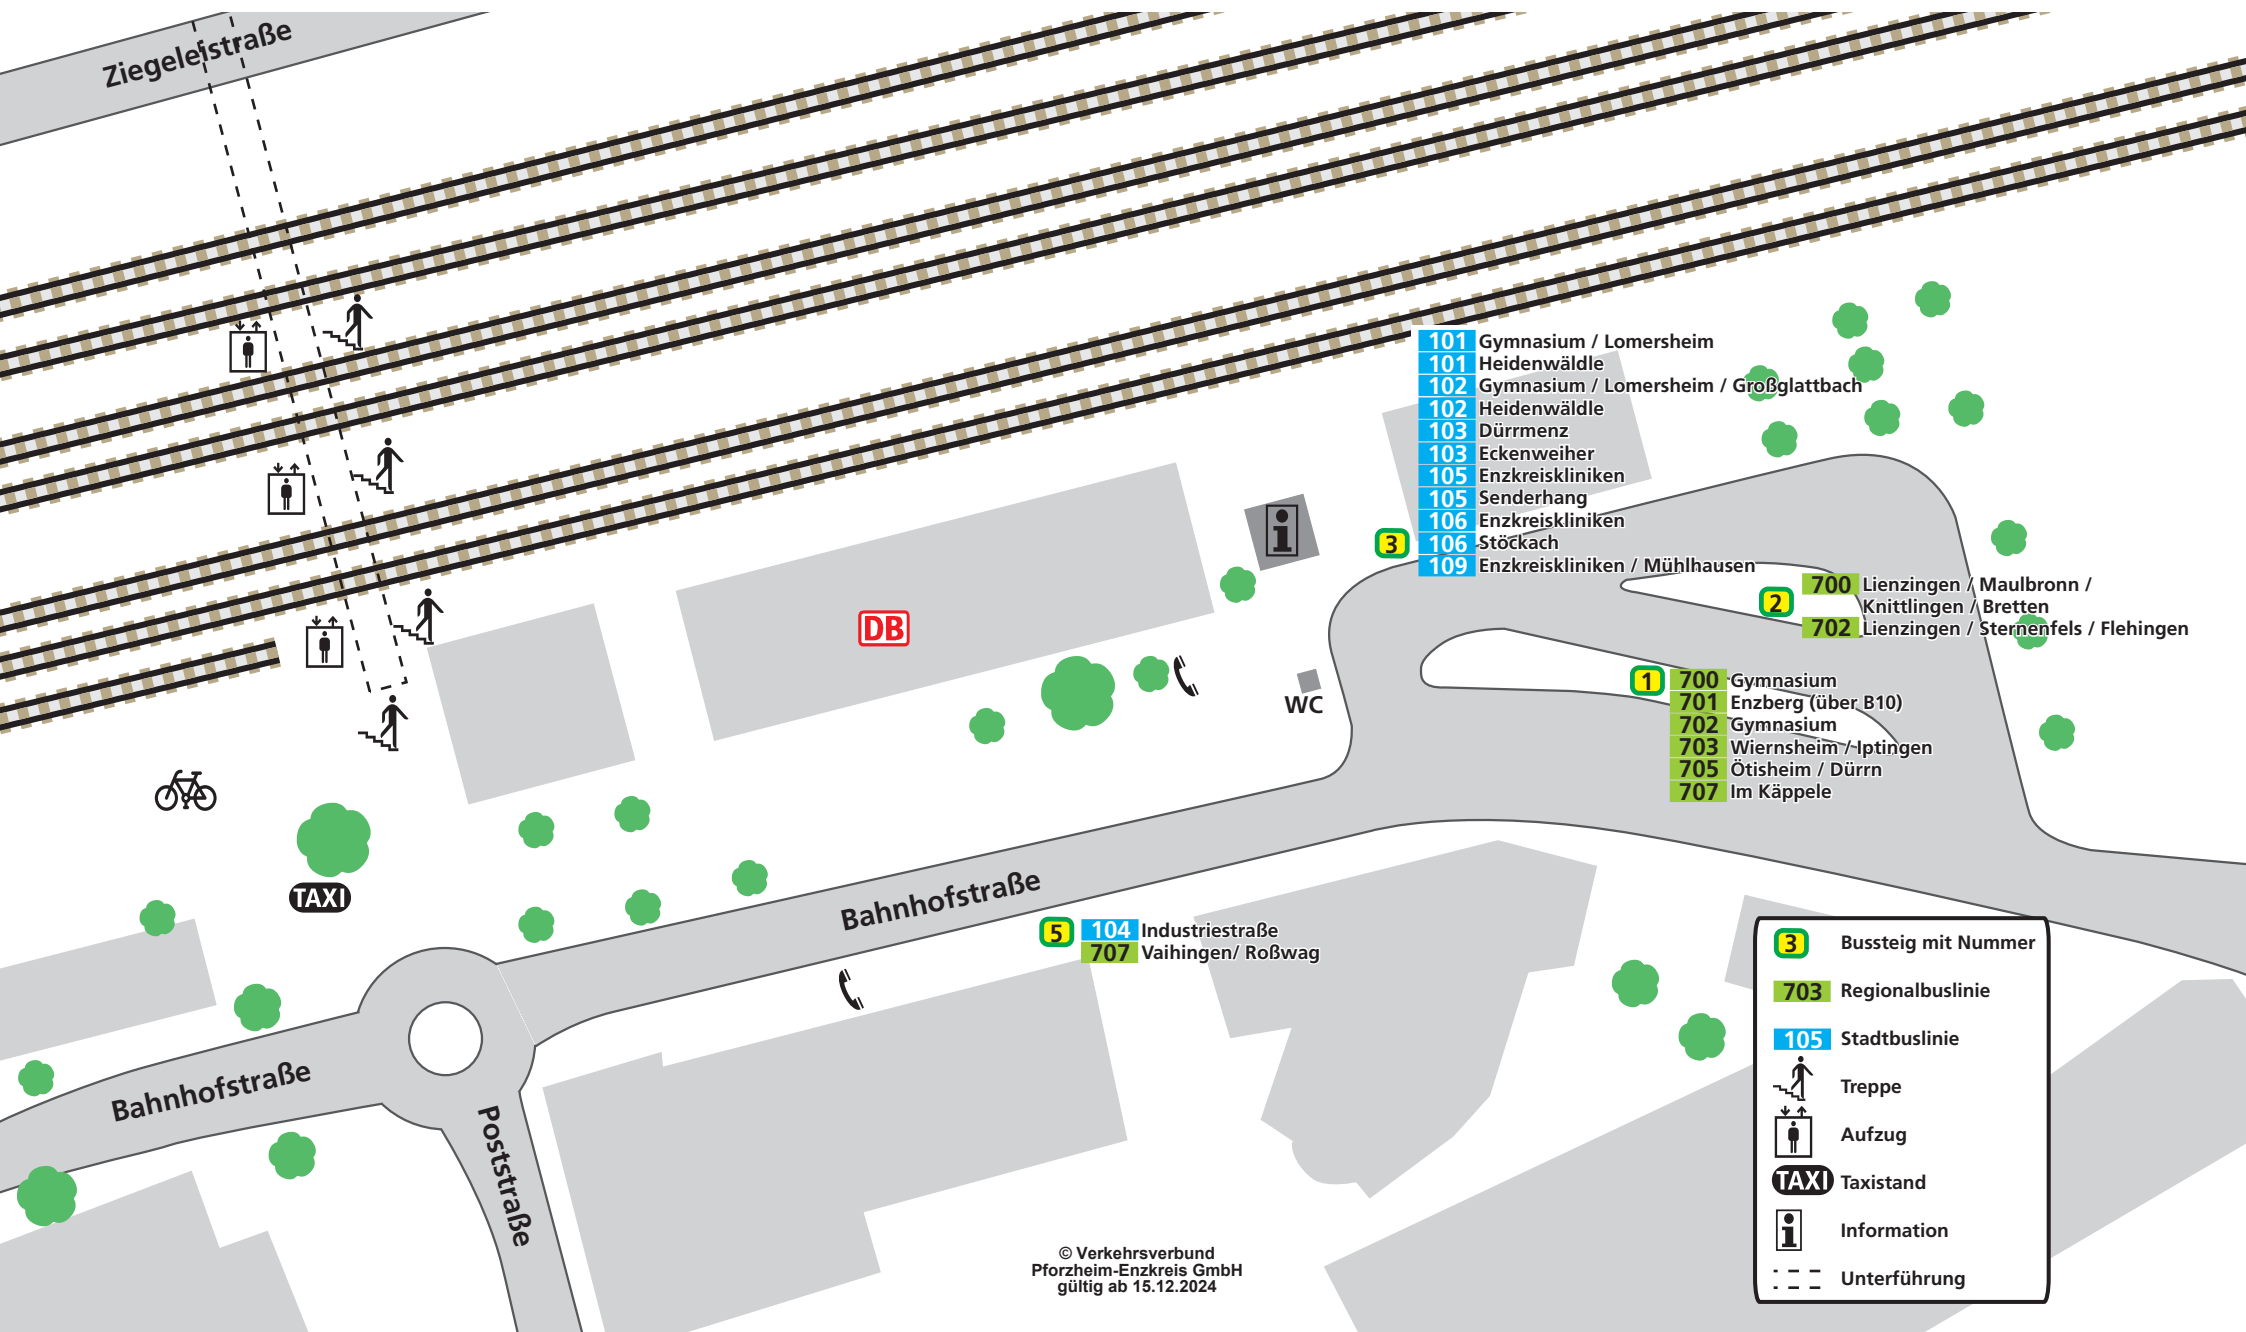

# Haltestellenübersicht Mühlacker Zentraler Omnibusbahnhof ZOB und Bahnhof

- 101 Gymnasium / Lomersheim
- 101 Heidenwäldle
- 102 Gymnasium / Lomersheim / Großglattbach
- 102 Heidenwäldle
- 103 Dürrmenz
- 103 Eckenweiher
- 105 Enzkreiskliniken
- 105 Senderhang
- 106 Enzkreiskliniken
- 106 Stöckach
- 109 Enzkreiskliniken / Mühlhausen
- 700 Lienzingen / Maulbronn / Knittlingen / Bretten
- 702 Lienzingen / Sternenfels / Flehingen
- 700 Gymnasium
- 701 Enzberg (über B10)
- 702 Gymnasium
- 703 Wiernsheim / Iptingen
- 705 Ötisheim / Dürrn
- 707 Im Käppele

- 5 104 Industriestraße
- 707 Vaihingen / Roßwag

<b>3</b>	Bussteig mit Nummer
<b>703</b>	Regionalbuslinie
<b>105</b>	Stadtbuslinie
	Treppe
	Aufzug
<b>TAXI</b>	Taxistand
	Information
	Unterführung