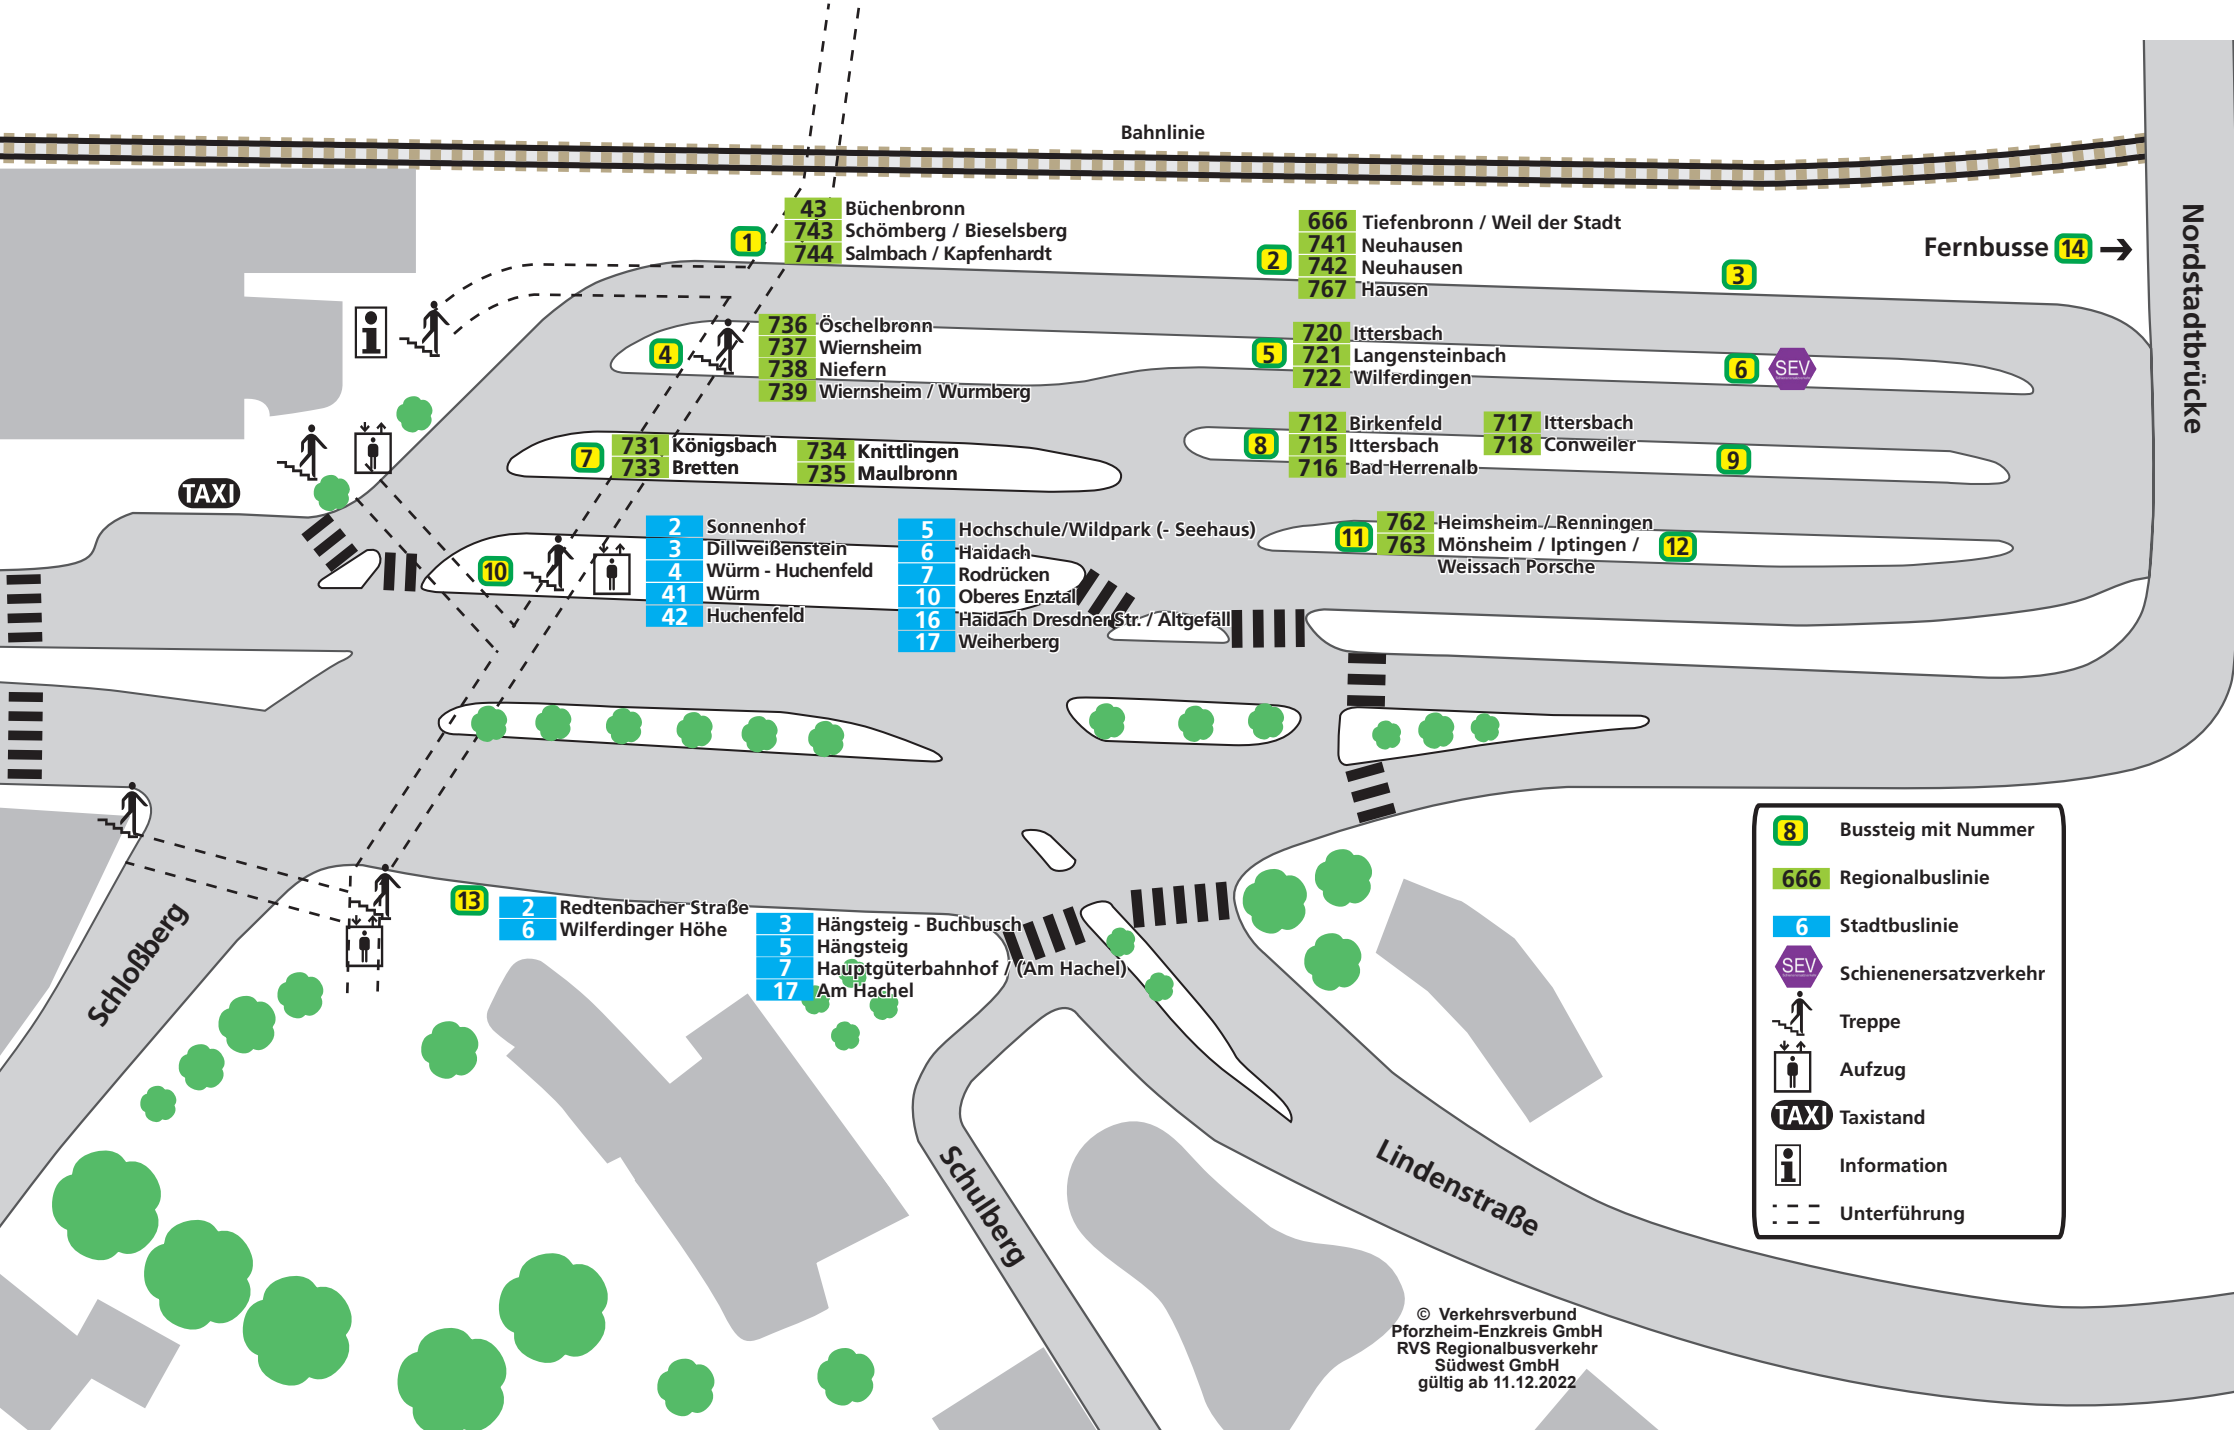

Haltestellenübersicht Pforzheim Zentraler Omnibusbahnhof ZOB

1 43 Büchenbronn
 743 Schömburg / Bieselsberg
 744 Salmbach / Kapfenhardt

2 666 Tiefenbronn / Weil der Stadt
 741 Neuhausen
 742 Neuhausen
 767 Hausen

8 712 Birkenfeld
 715 Ittersbach
 716 Bad Herrenalb

717 Ittersbach
 718 Conweiler

9

2 Sonnenhof
3 Dillweißstein
4 Würm - Huchenfeld
41 Würm
42 Huchenfeld

5 Hochschule/Wildpark (- Seehaus)
6 Haidach
7 Rodrücken
10 Oberes Enztal
16 Haidäch Dresdner Str. / Altgefäll
17 Weiherberg

11 762 Heimsheim / Renningen
 763 Mönshheim / Iptingen / Weissach Porsche

12

13 2 Redtenbacher Straße
 6 Wilferdinger Höhe

3 Hängsteig - Buchbusch
5 Hängsteig
7 Hauptgüterbahnhof / (Am Hachel)
17 Am Hachel

- 8** Bussteig mit Nummer
- 666** Regionalbuslinie
- 6** Stadtbuslinie
- SEV** Schienenersatzverkehr
- Treppe
- Aufzug
- TAXI** Taxistand
- i** Information
- Unterführung