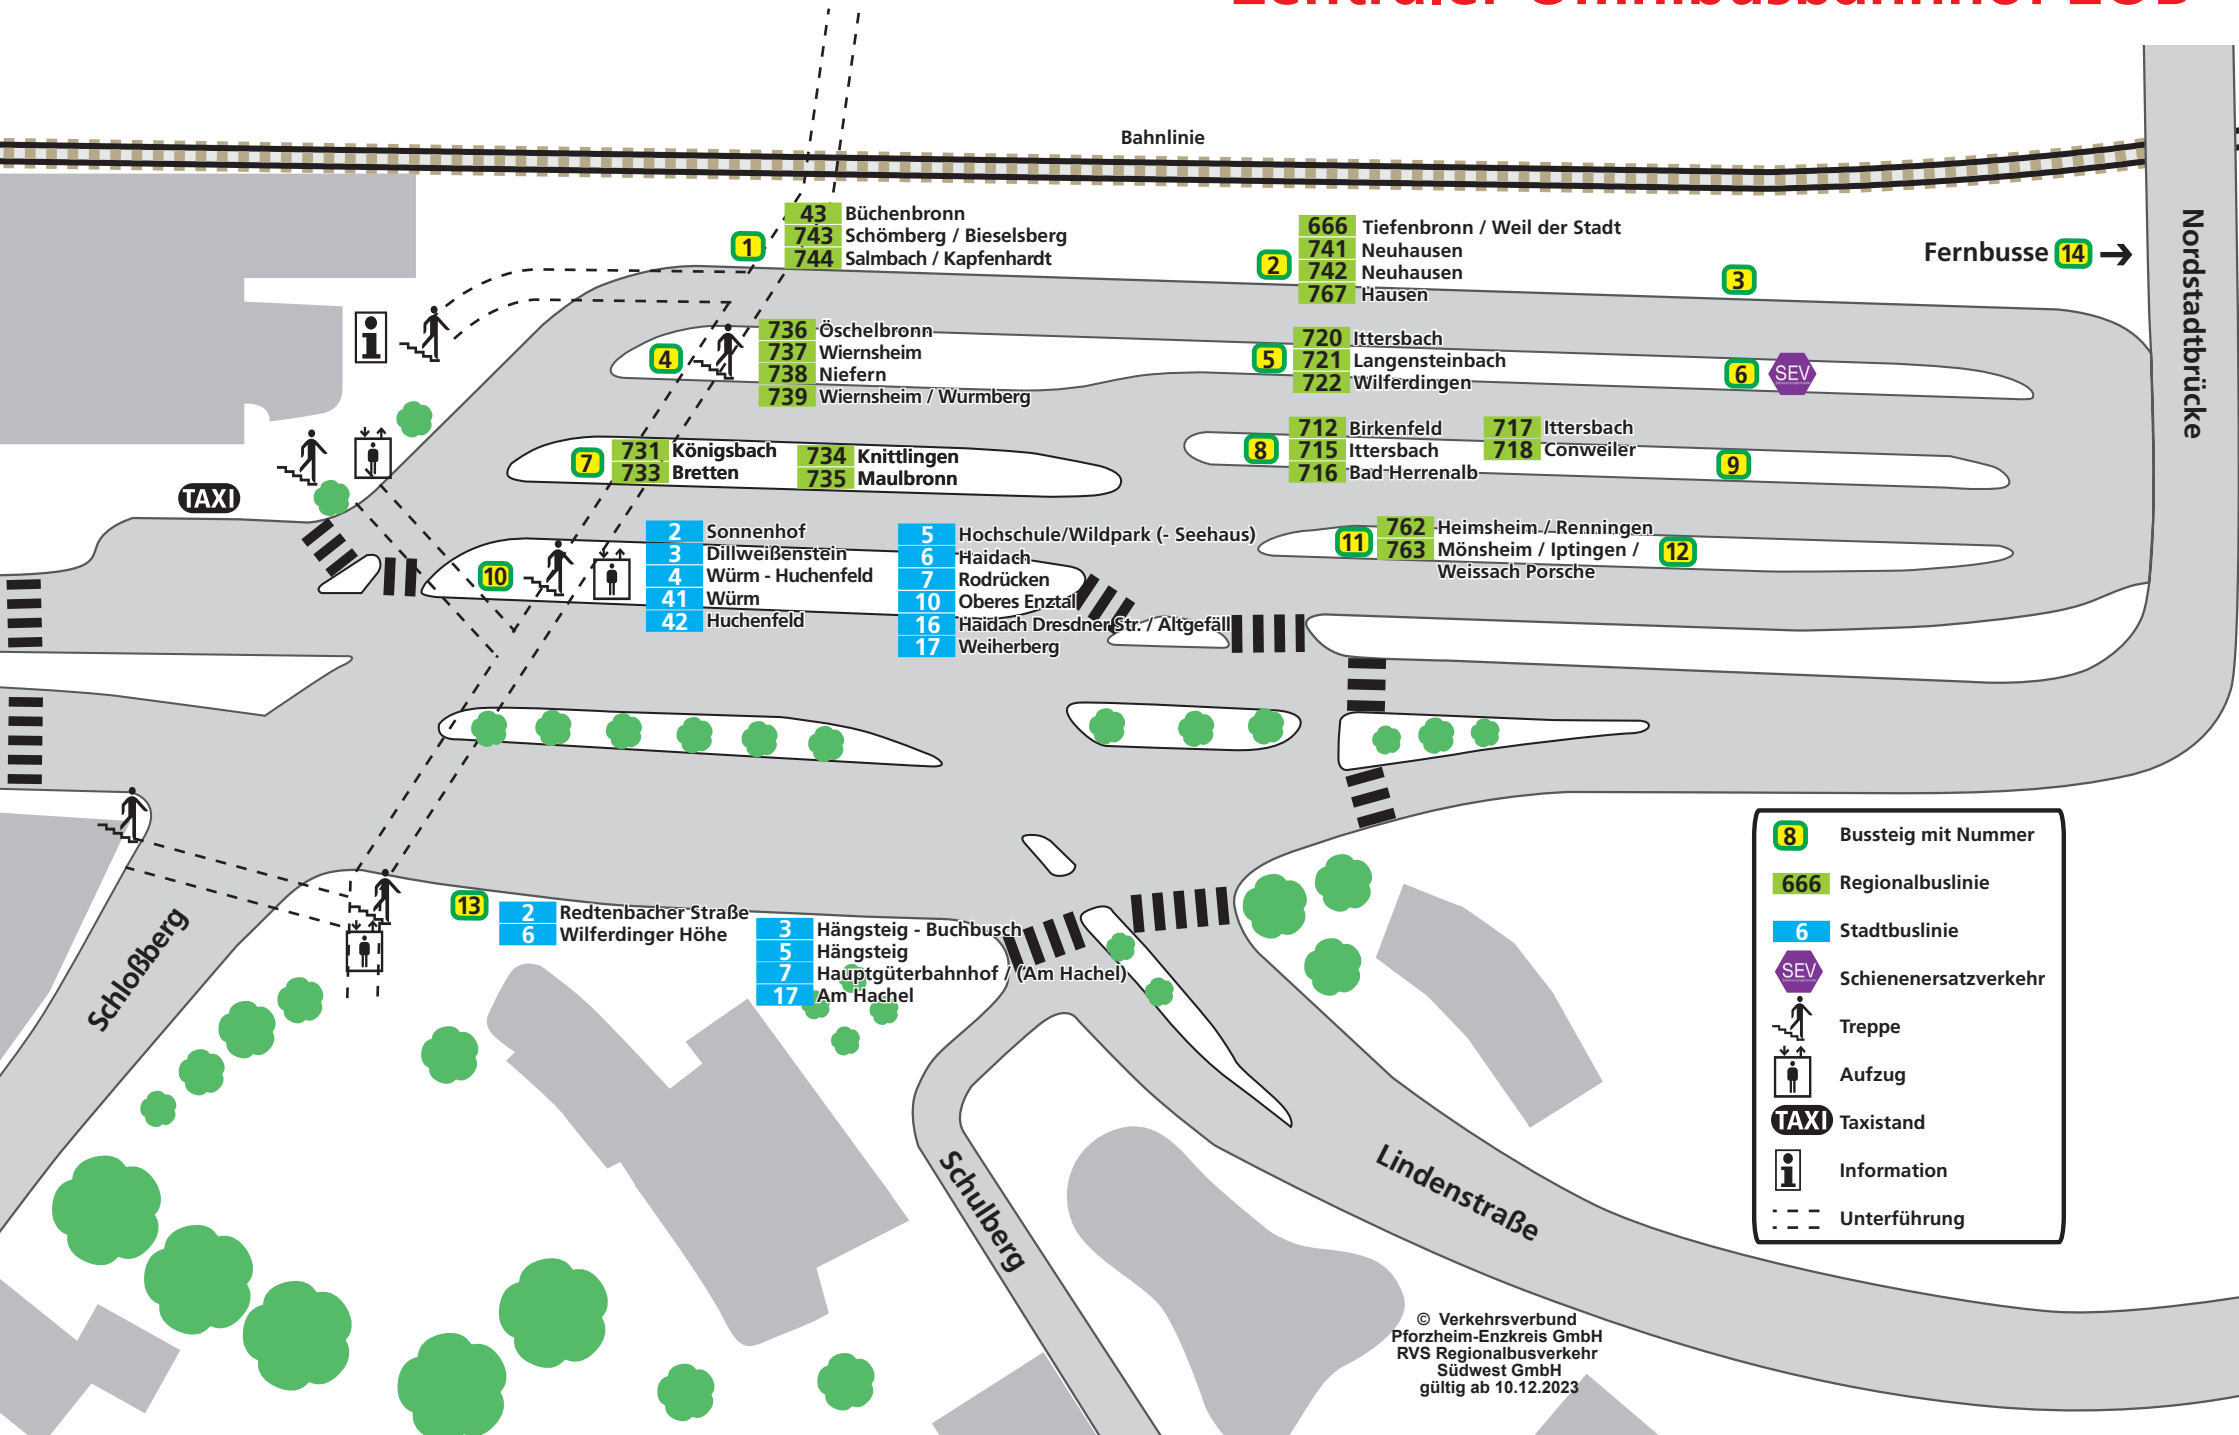

Haltestellenübersicht Pforzheim Zentraler Omnibusbahnhof ZOB

1 43 Büchenbronn
 743 Schömburg / Bieselsberg
 744 Salmbach / Kapfenhardt

2 666 Tiefenbronn / Weil der Stadt
 741 Neuhausen
 742 Neuhausen
 767 Hausen

8 712 Birkenfeld
 715 Ittersbach
 716 Bad Herrenalb

717 Ittersbach
 718 Conweiler

9

2 Sonnenhof
3 Dillweißstein
4 Würm - Huchenfeld
41 Würm
42 Huchenfeld

5 Hochschule/Wildpark (- Seehaus)
6 Haidach
7 Rodrücken
10 Oberes Enztal
16 Haidäch Dresdner Str. / Altgefäll
17 Weiherberg

11 762 Heimsheim / Renningen
 763 Mönshheim / Iptingen /
 Weissach Porsche

12

13 2 Redtenbacher Straße
 6 Wilferdinger Höhe

3 Hängsteig - Buchbusch
5 Hängsteig
7 Hauptgüterbahnhof / (Am Hachel)
17 Am Hachel

8	Bussteig mit Nummer
666	Regionalbuslinie
6	Stadtbuslinie
SEV	Schienenersatzverkehr
	Treppe
	Aufzug
TAXI	Taxistand
	Information
	Unterführung