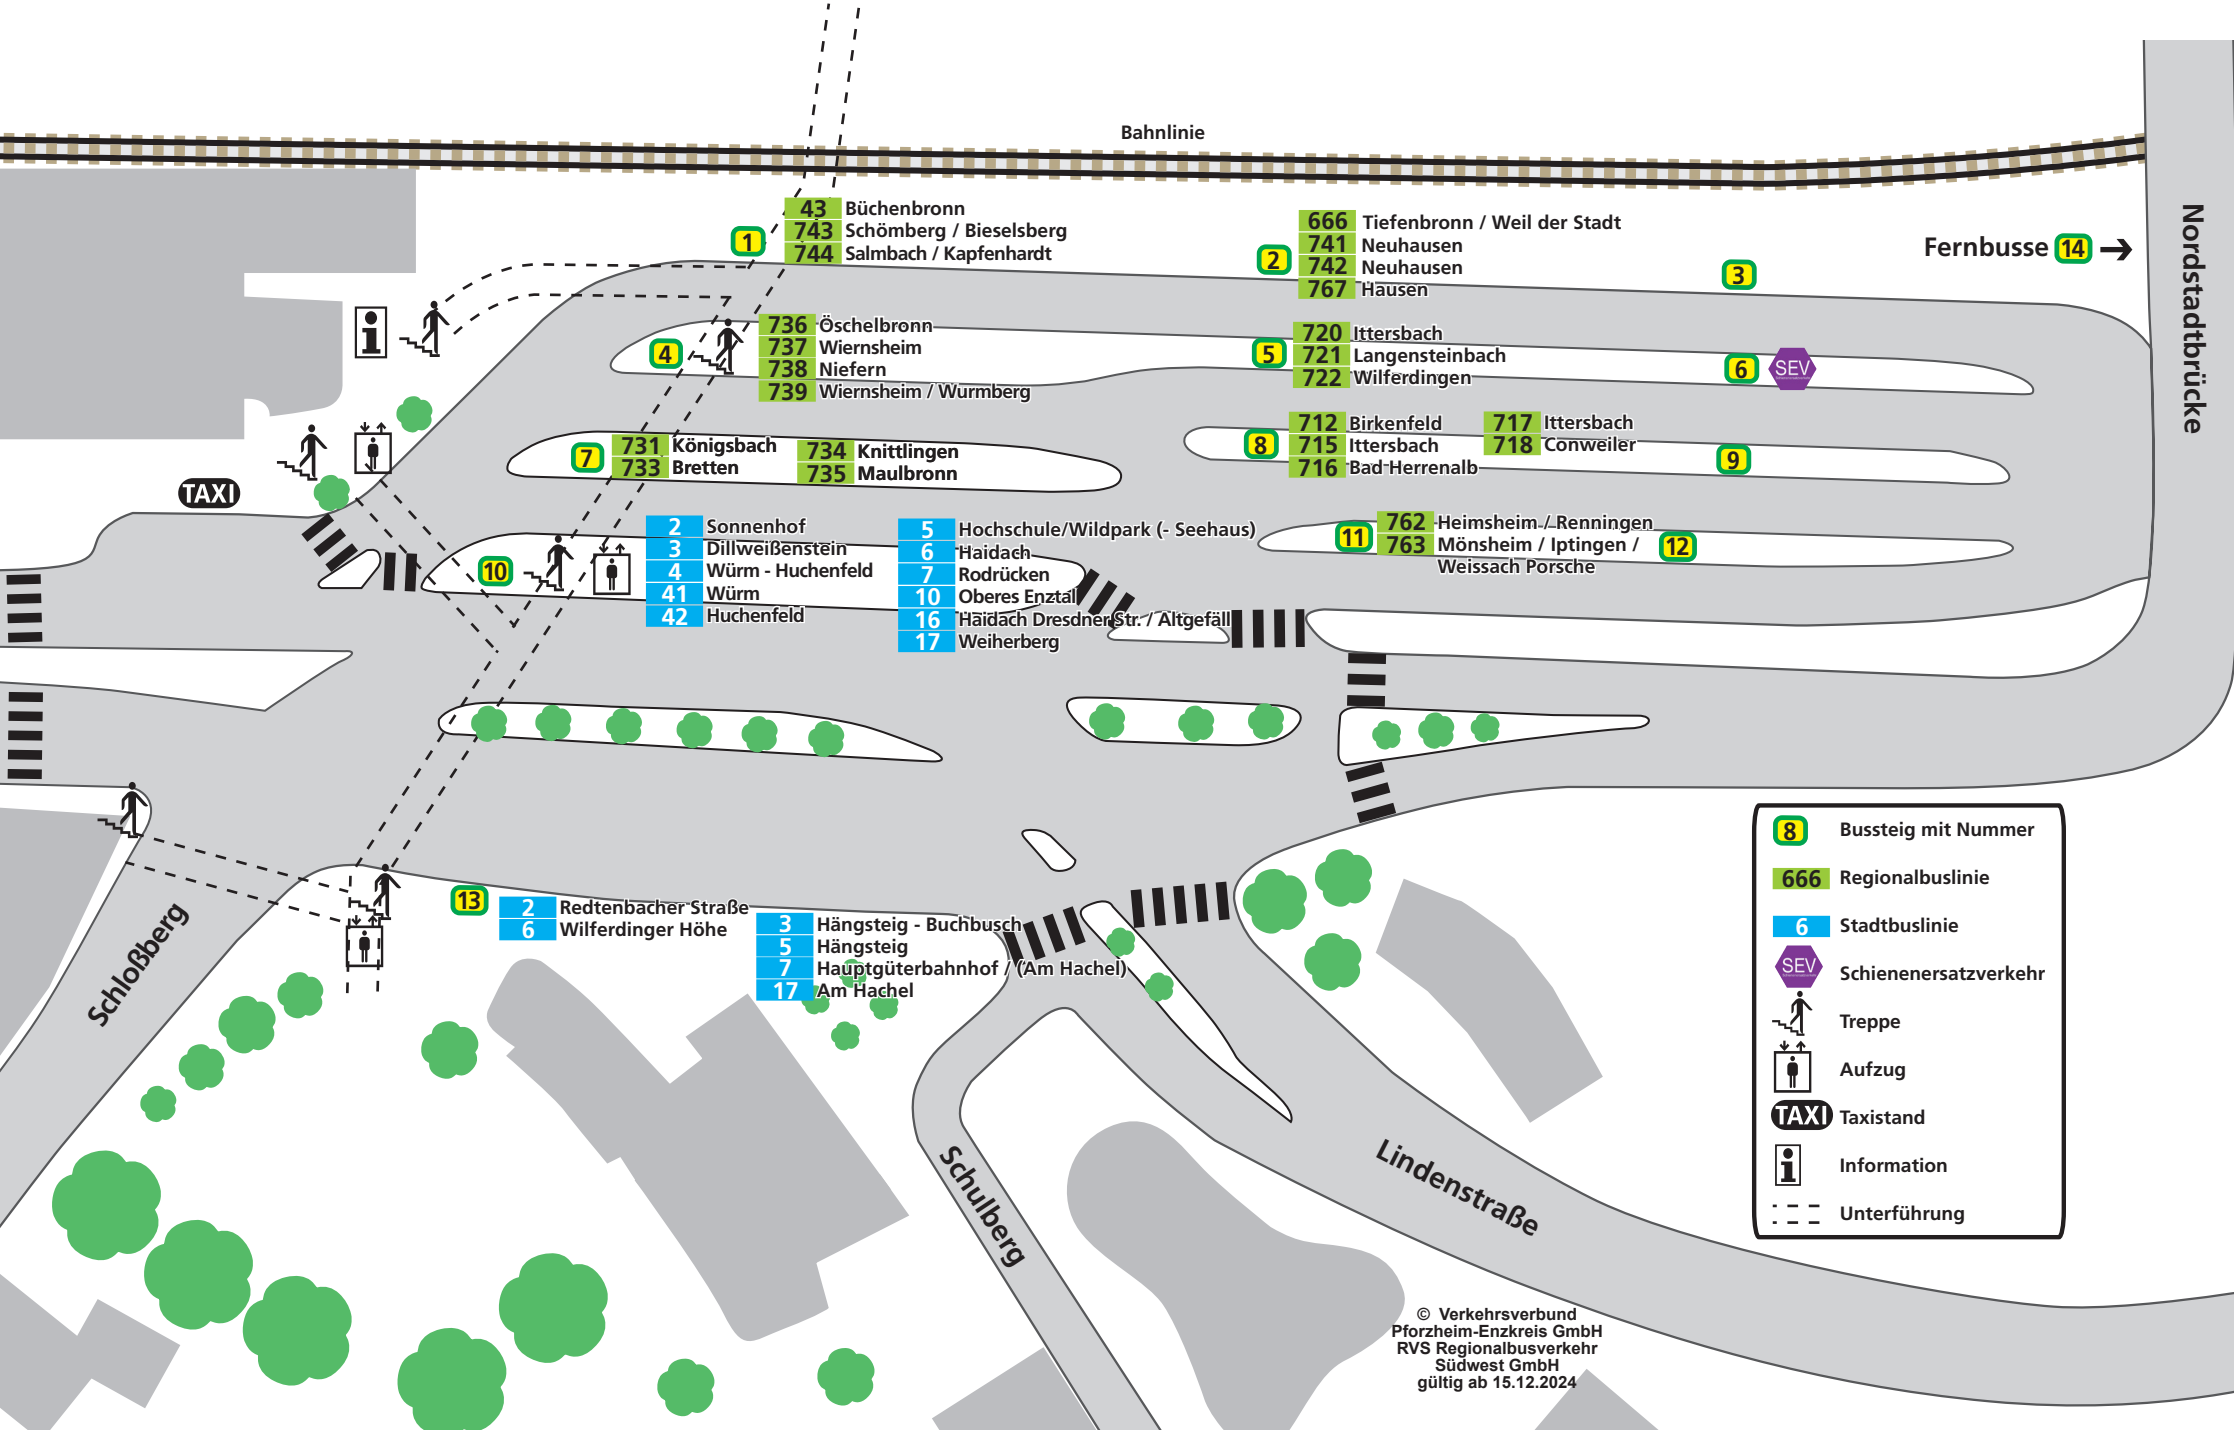

# Haltestellenübersicht Pforzheim Zentraler Omnibusbahnhof ZOB

**1** 43 Büchenbronn  
743 Schömburg / Bieselsberg  
744 Salmbach / Kapfenhardt

**2** 666 Tiefenbronn / Weil der Stadt  
741 Neuhausen  
742 Neuhausen  
767 Hausen

**8** 712 Birkenfeld  
715 Ittersbach  
716 Bad Herrenalb

717 Ittersbach  
718 Conweiler

**9**

**2** Sonnenhof  
**3** Dillweißstein  
**4** Würm - Huchenfeld  
**41** Würm  
**42** Huchenfeld

**5** Hochschule/Wildpark (- Seehaus)  
**6** Haidach  
**7** Rodrücken  
**10** Oberes Enztal  
**16** Haidach Dresdner Str. / Altgefäll  
**17** Weiherberg

**11** 762 Heimsheim / Renningen  
763 Mönshheim / Iptingen / Weissach Porsche

**12**

**13** **2** Redtenbacher Straße  
**6** Wilferdinger Höhe

**3** Hängsteig - Buchbusch  
**5** Hängsteig  
**7** Hauptgüterbahnhof / (Am Hachel)  
**17** Am Hachel

- 8** Bussteig mit Nummer
- 666** Regionalbuslinie
- 6** Stadtbuslinie
- SEV** Schienenersatzverkehr
- Treppe
- Aufzug
- TAXI** Taxistand
- i** Information
- Unterführung