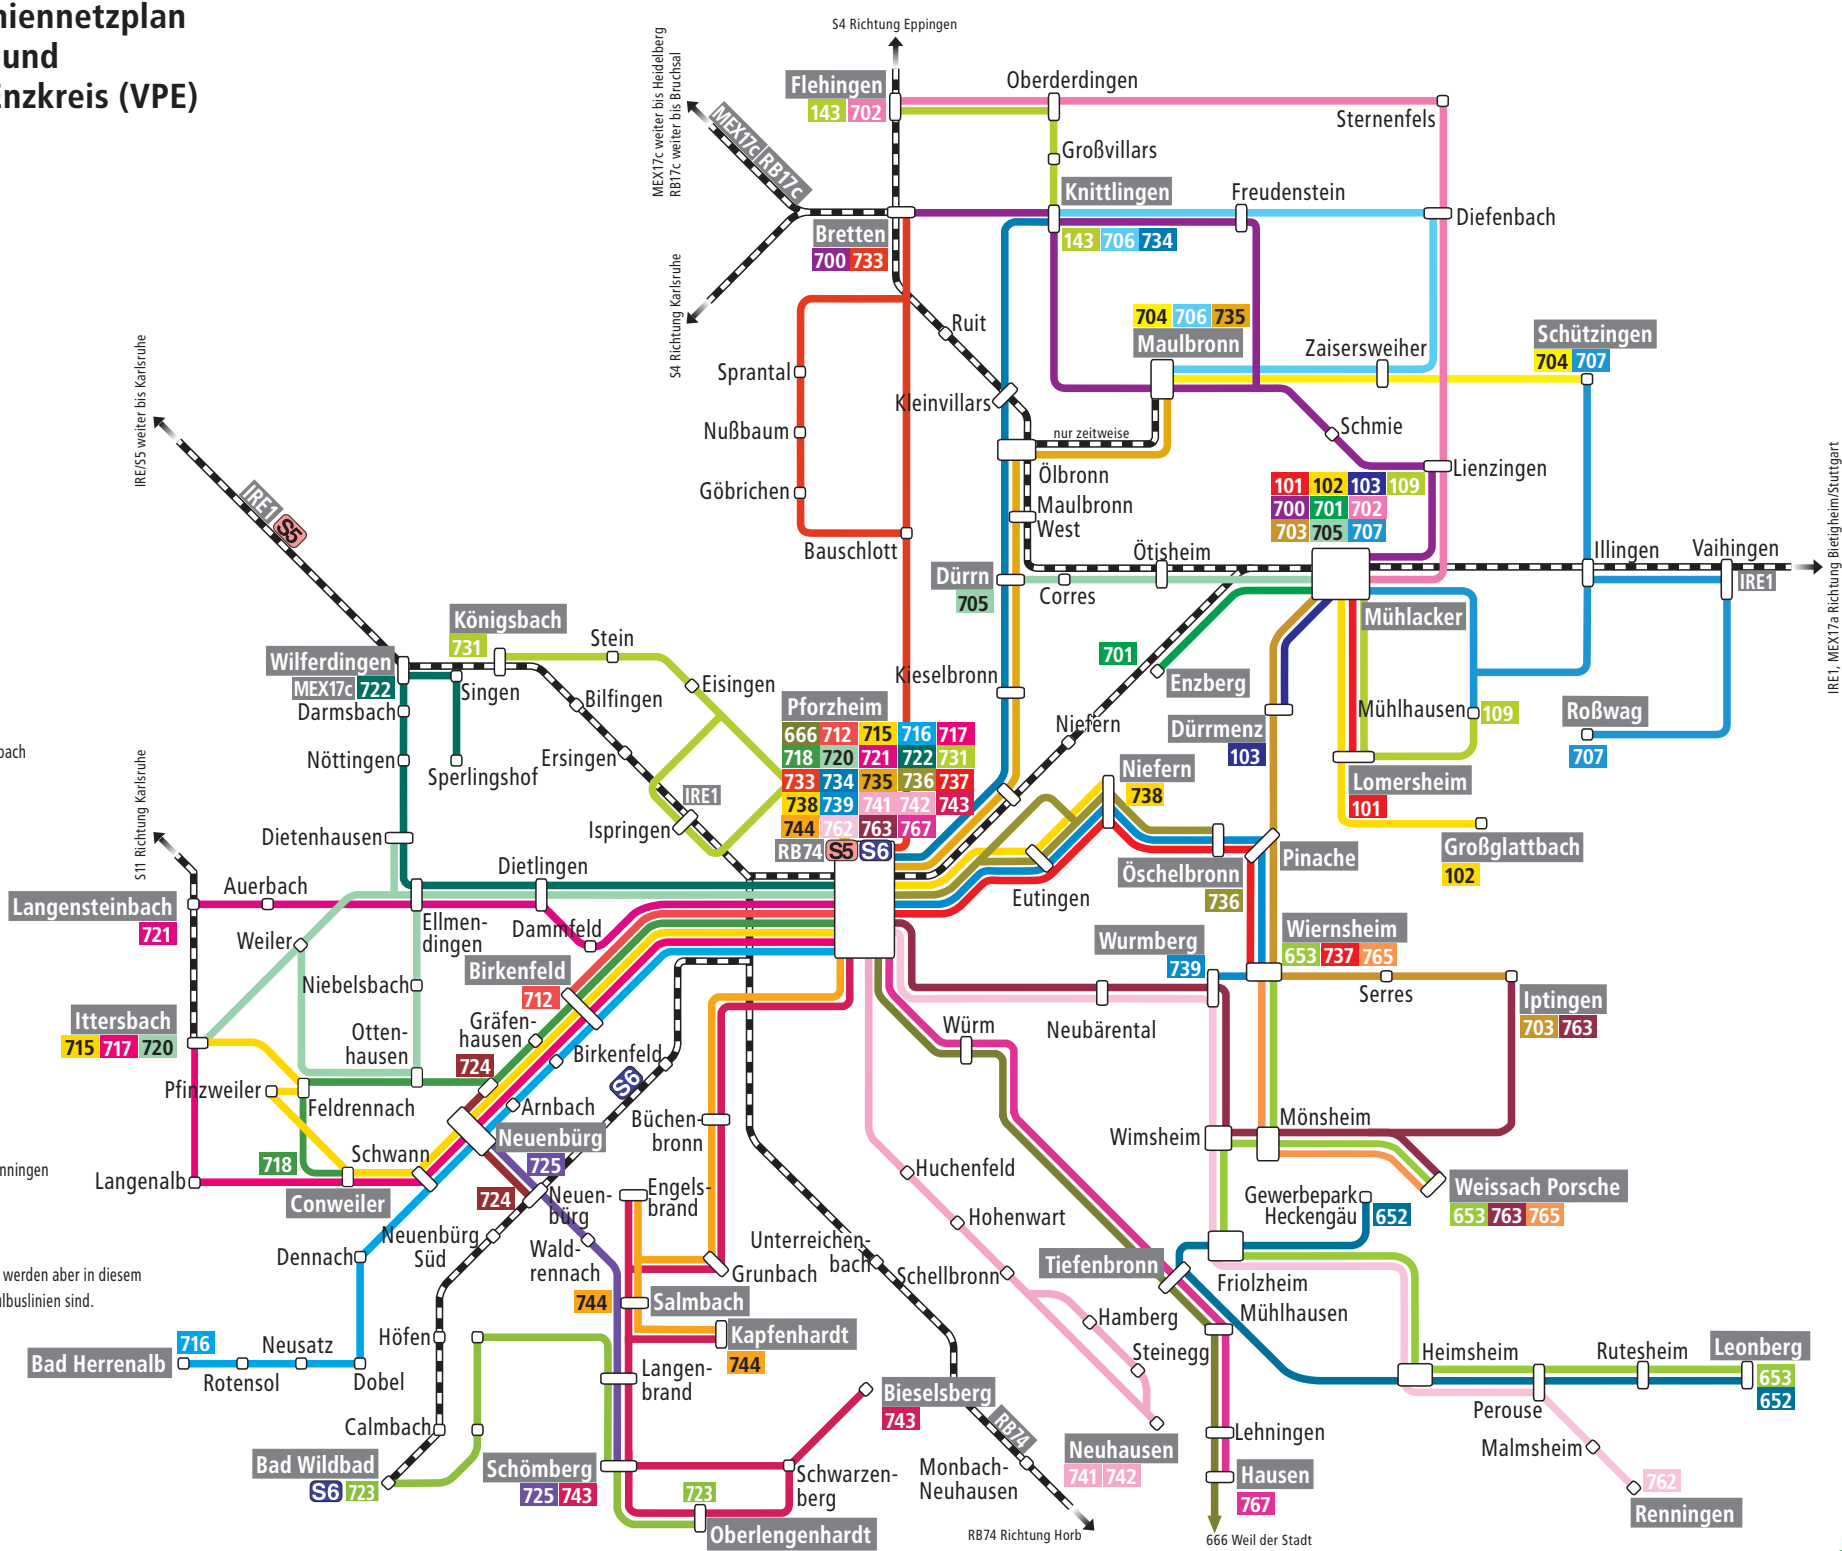

Bahnlinien

- IRE1** Karlsruhe - Pforzheim - Stuttgart
- MEX17a** Wilferdingen - Pforzheim - Stuttgart
- MEX17c** Heidelberg - Bretten - Mühlacker - Stuttgart
- RB17c** Bruchsal - Bretten - Mühlacker - Stuttgart
- RB74** Pforzheim - Calw - Horb (Kulturbahn)
- S5** Karlsruhe - Pforzheim
- S6** Pforzheim - Bad Wildbad

IRE1, MEX17a Richtung Bietigheim/Stuttgart

RB74 Richtung Horb

666 Weil der Stadt