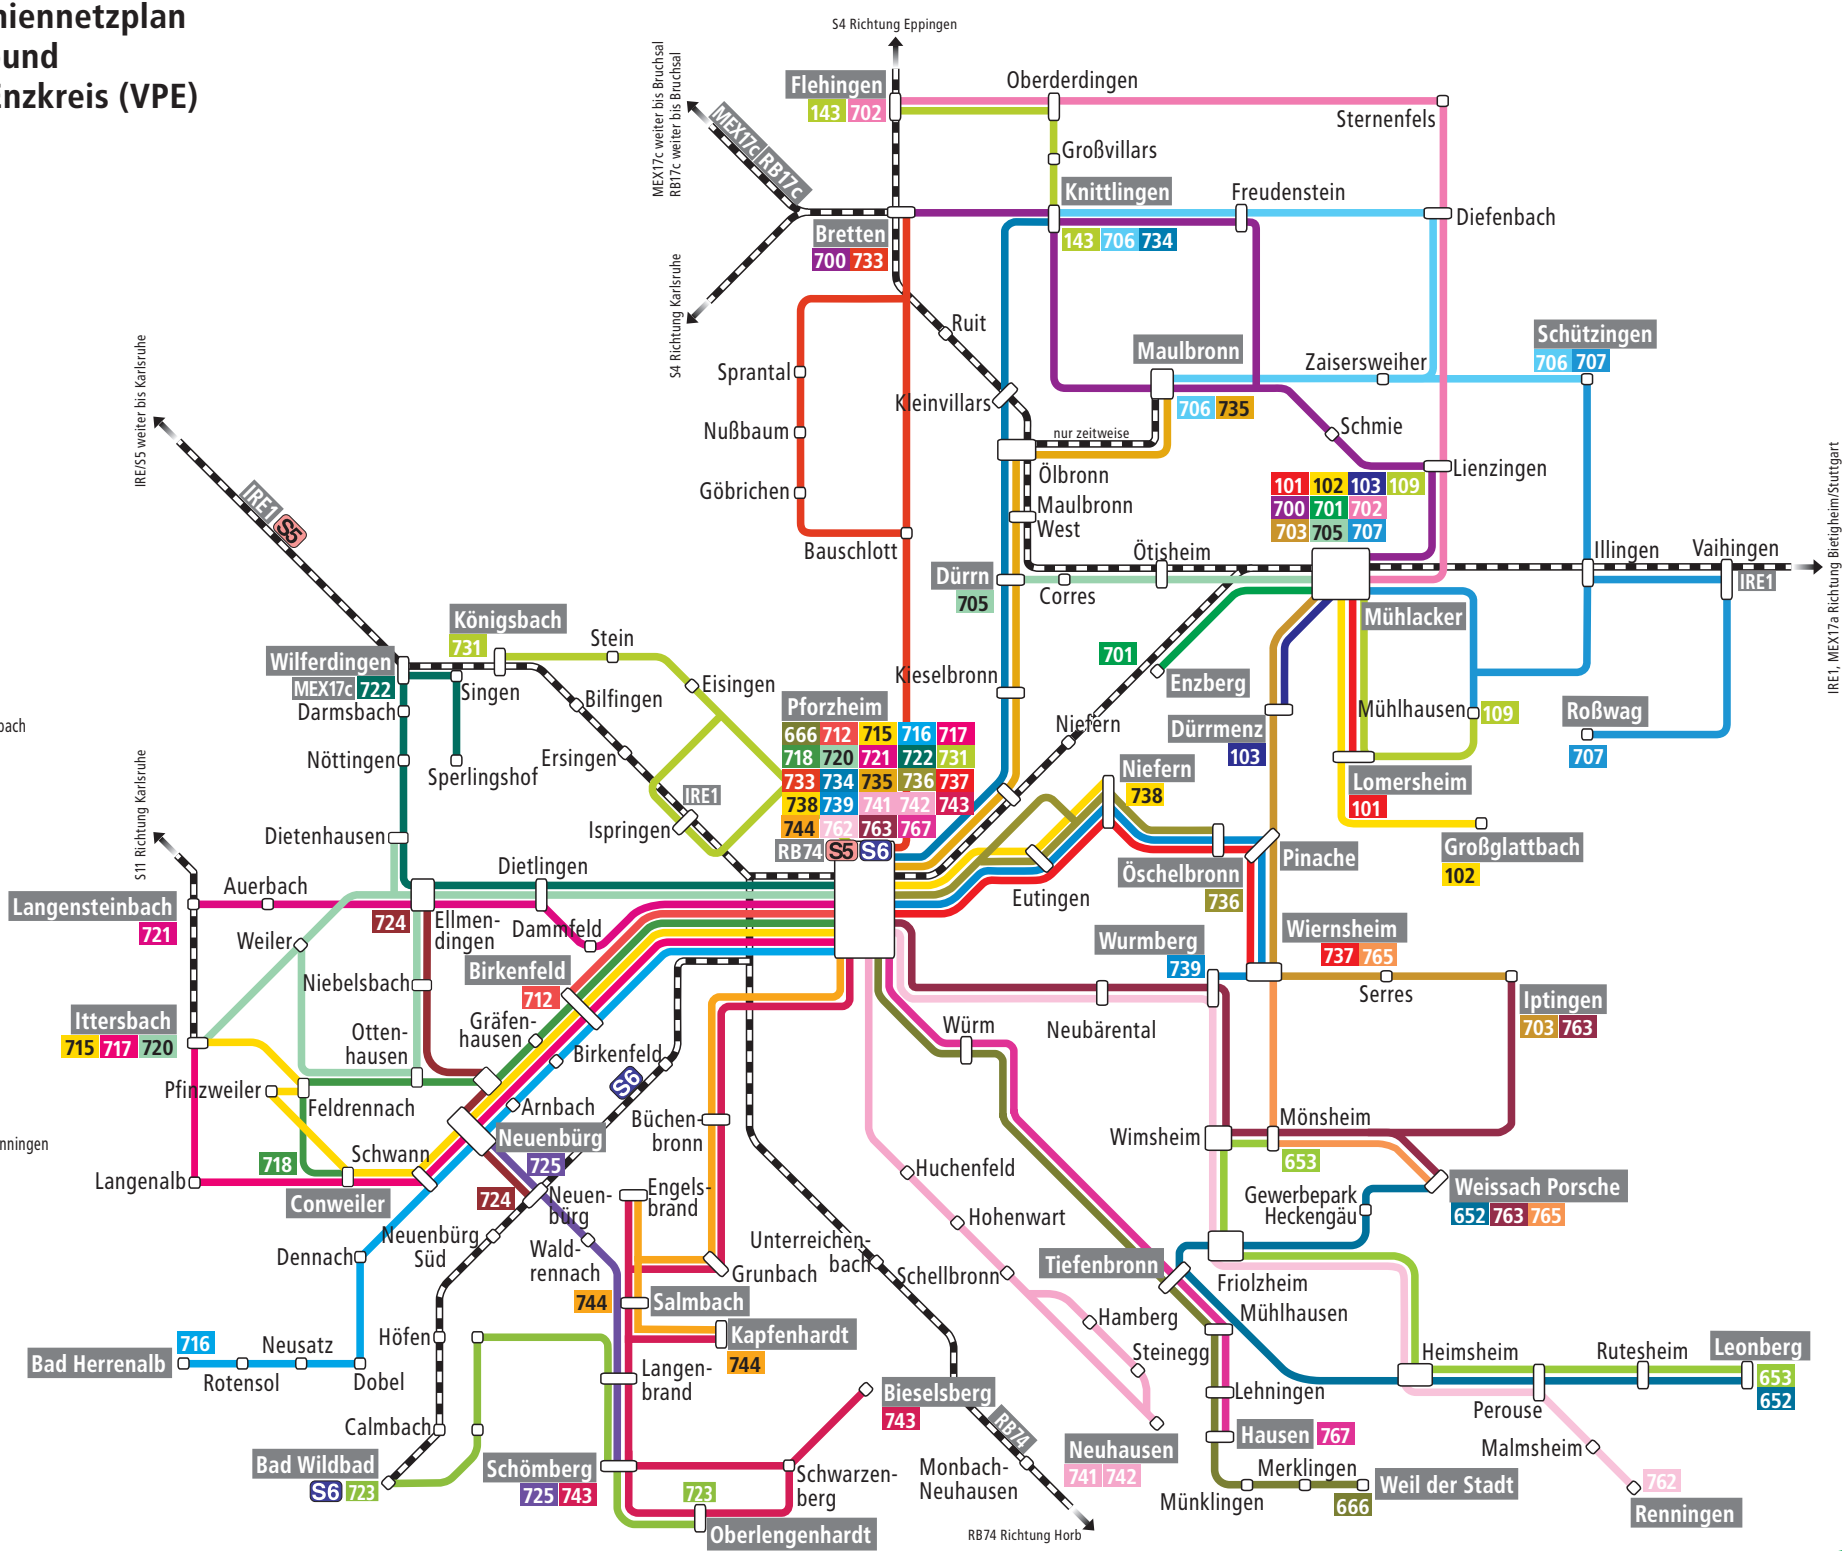

Bahnlinien

- IRE1** Karlsruhe - Pforzheim - Stuttgart
- MEX17a** Wilferdingen - Pforzheim - Stuttgart
- MEX17c** Bruchsal - Mühlacker - Stuttgart
- RB17c** Bruchsal - Bretten - Mühlacker
- RB74** Pforzheim - Calw - Horb (Kulturbahn)
- S5** Karlsruhe - Pforzheim
- S6** Pforzheim - Bad Wildbad

IRE1, MEX17a Richtung Bietigheim/Stuttgart

RB74 Richtung Horb