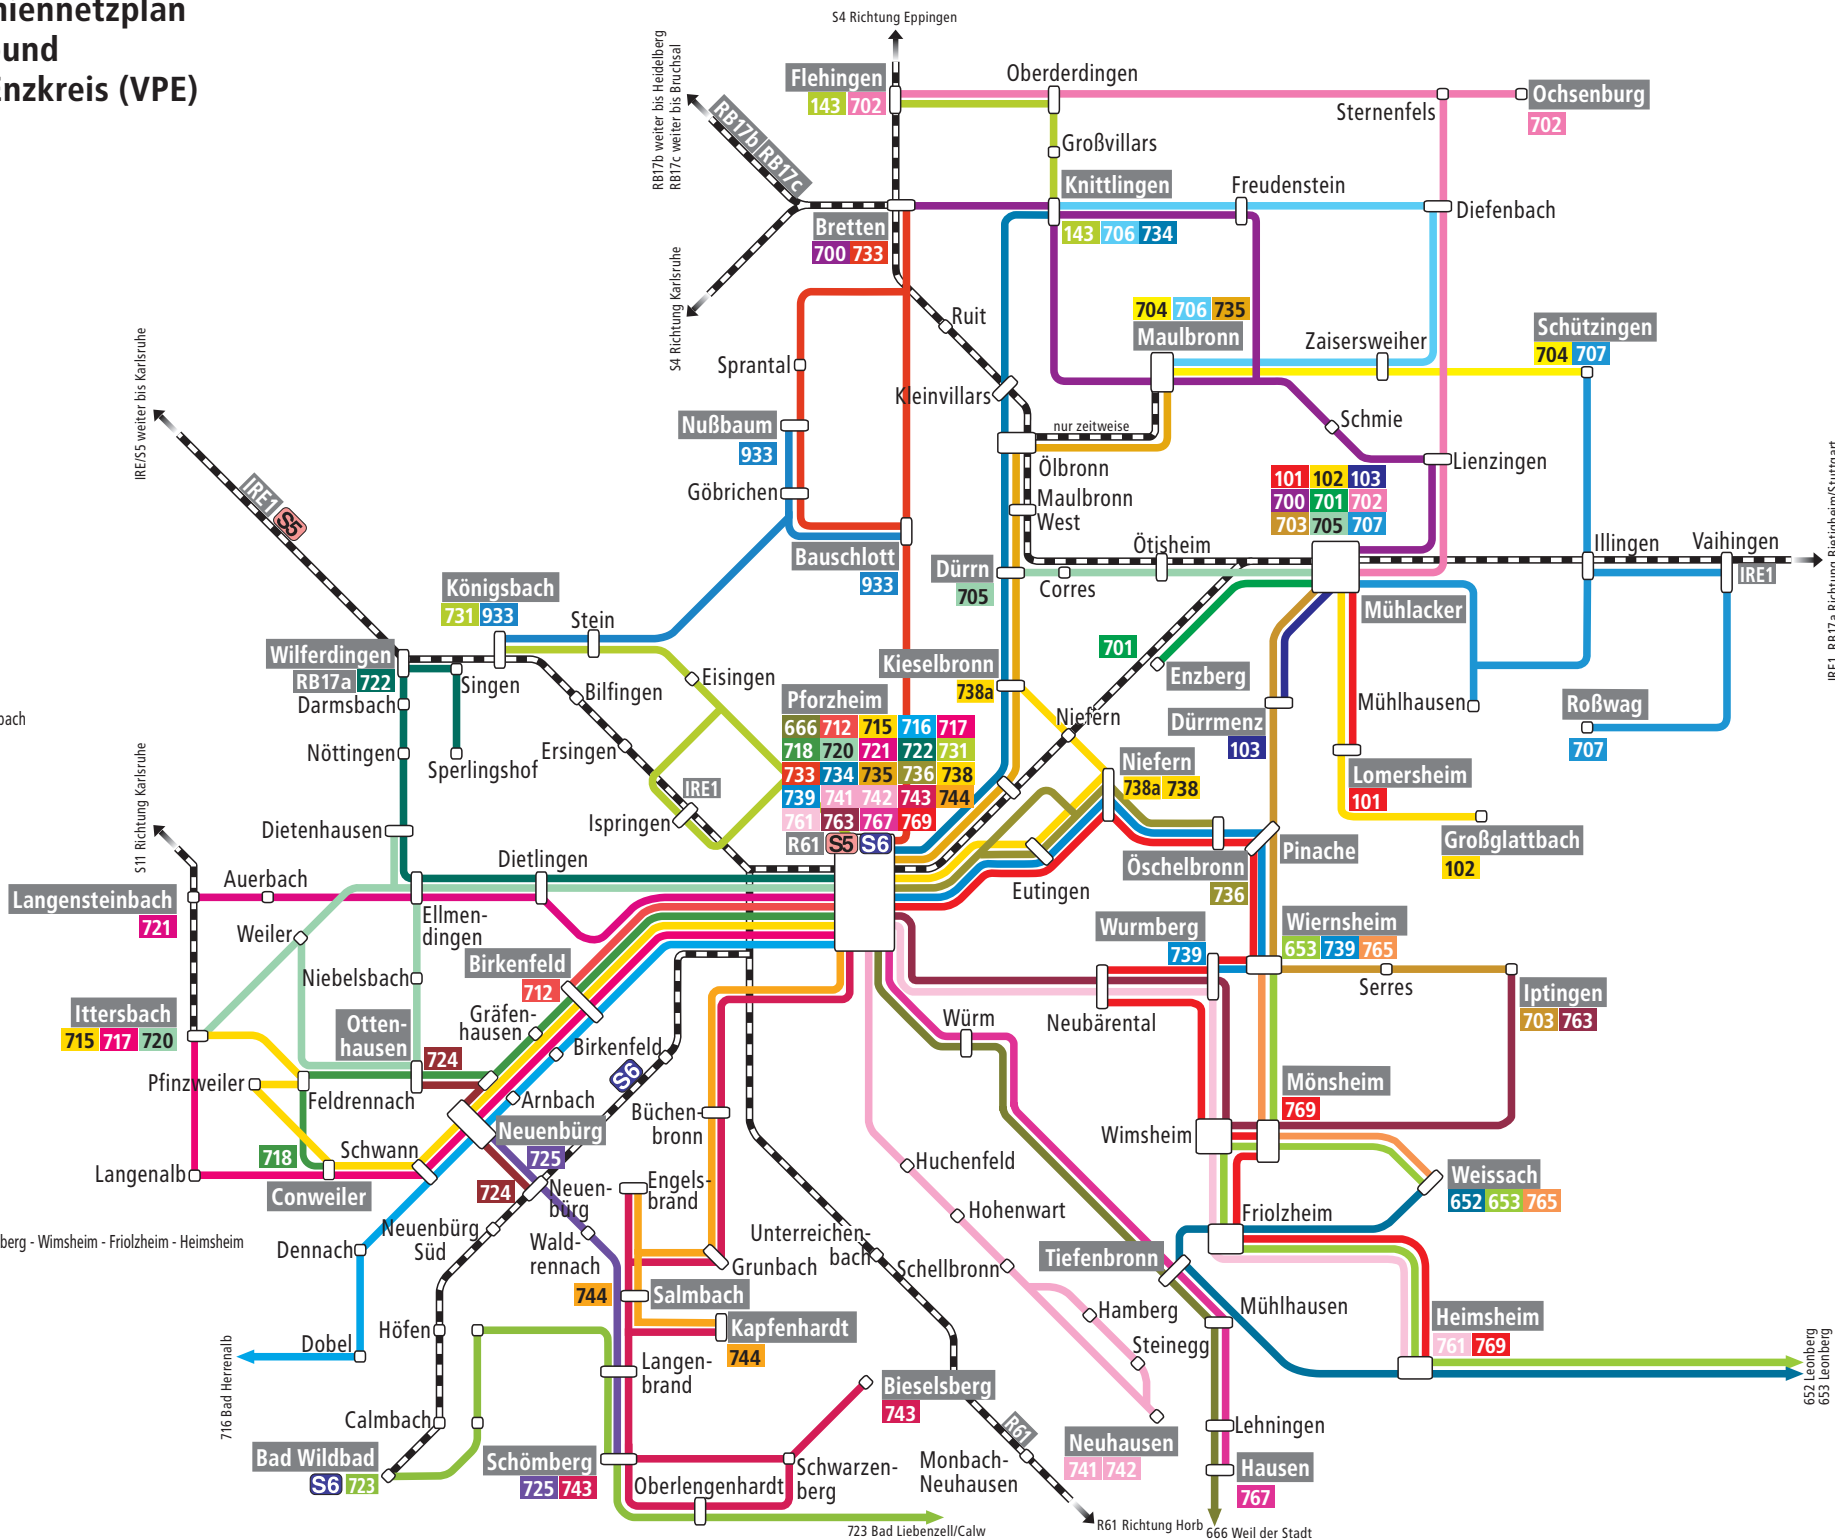

Bahnlilien

- IRE1** Karlsruhe - Pforzheim - Stuttgart
- RB17a** Wilferdingen - Pforzheim - Stuttgart
- RB17b** Heidelberg - Bretten - Mühlacker - Stuttgart
- RB17c** Bruchsal - Bretten - Mühlacker - Stuttgart
- R61** Pforzheim - Calw - Horb (Kulturbahn)
- S5** Karlsruhe - Pforzheim
- S6** Pforzheim - Bad Wildbad