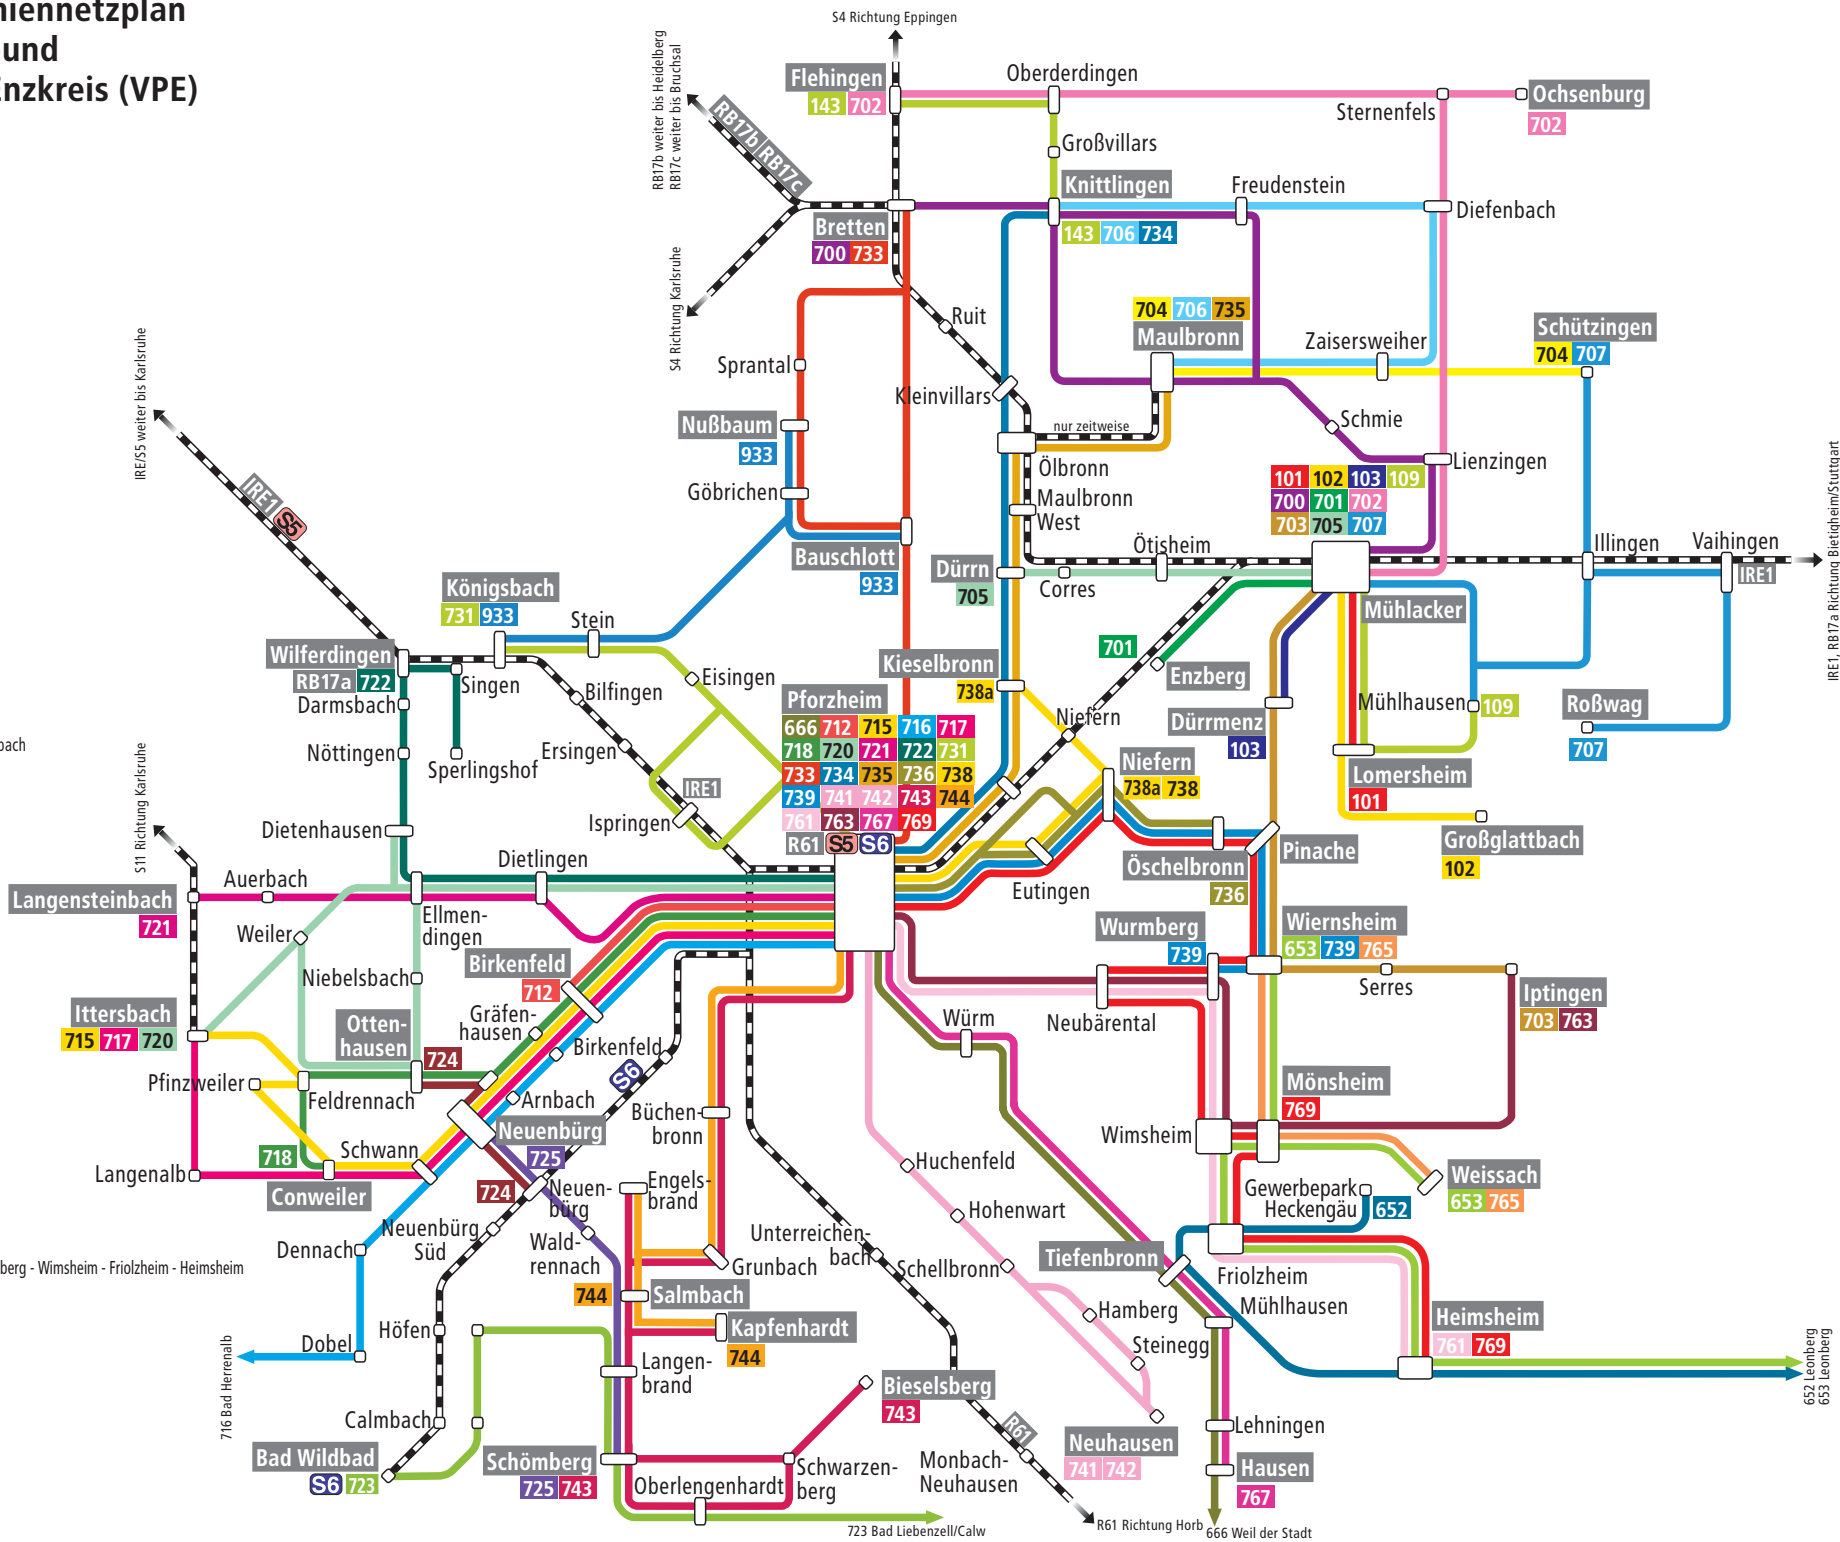

Bahnlinien

- **IRE1** Karlsruhe - Pforzheim - Stuttgart
- **RB17a** Wilferdingen - Pforzheim - Stuttgart
- **RB17b** Heidelberg - Bretten - Mühlacker - Stuttgart
- **RB17c** Bruchsal - Bretten - Mühlacker - Stuttgart
- **R61** Pforzheim - Calw - Horb (Kulturbahn)
- **S5** Karlsruhe - Pforzheim
- **S6** Pforzheim - Bad Wildbad

652 Leonberg
653 Leonberg