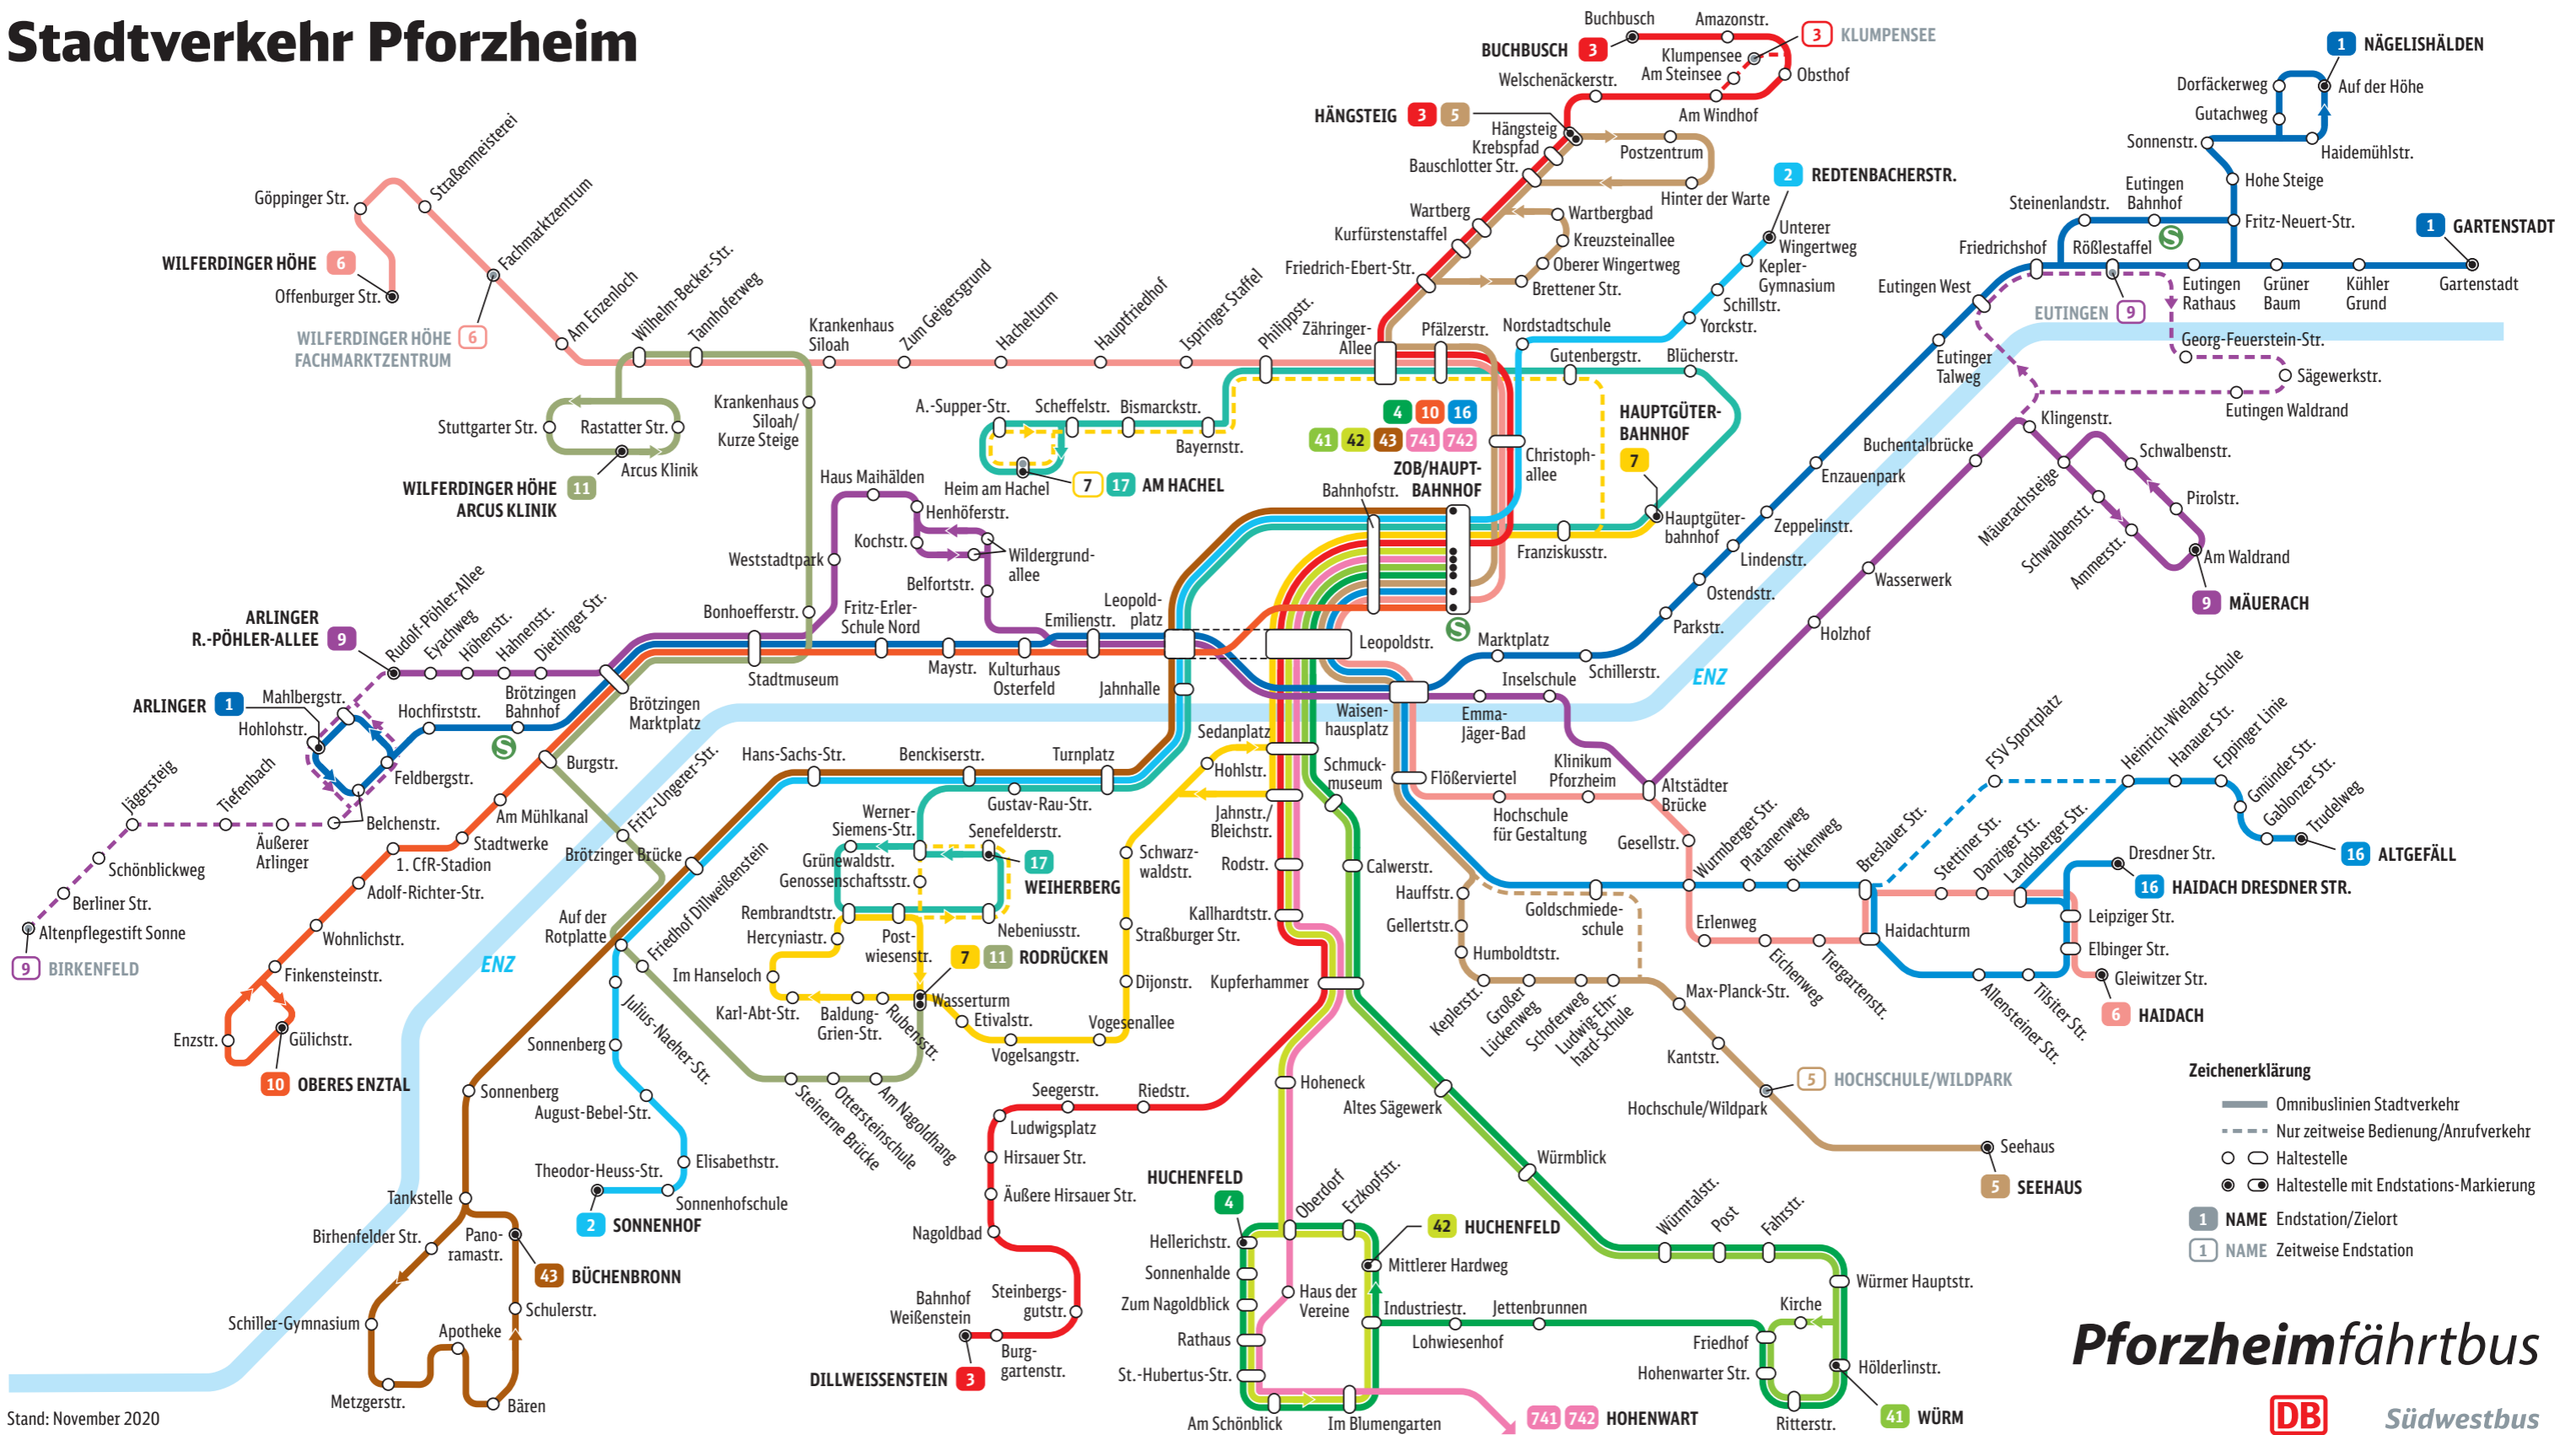

Stadtverkehr Pforzheim

Stand: November 2020

Pforzheimfährbus