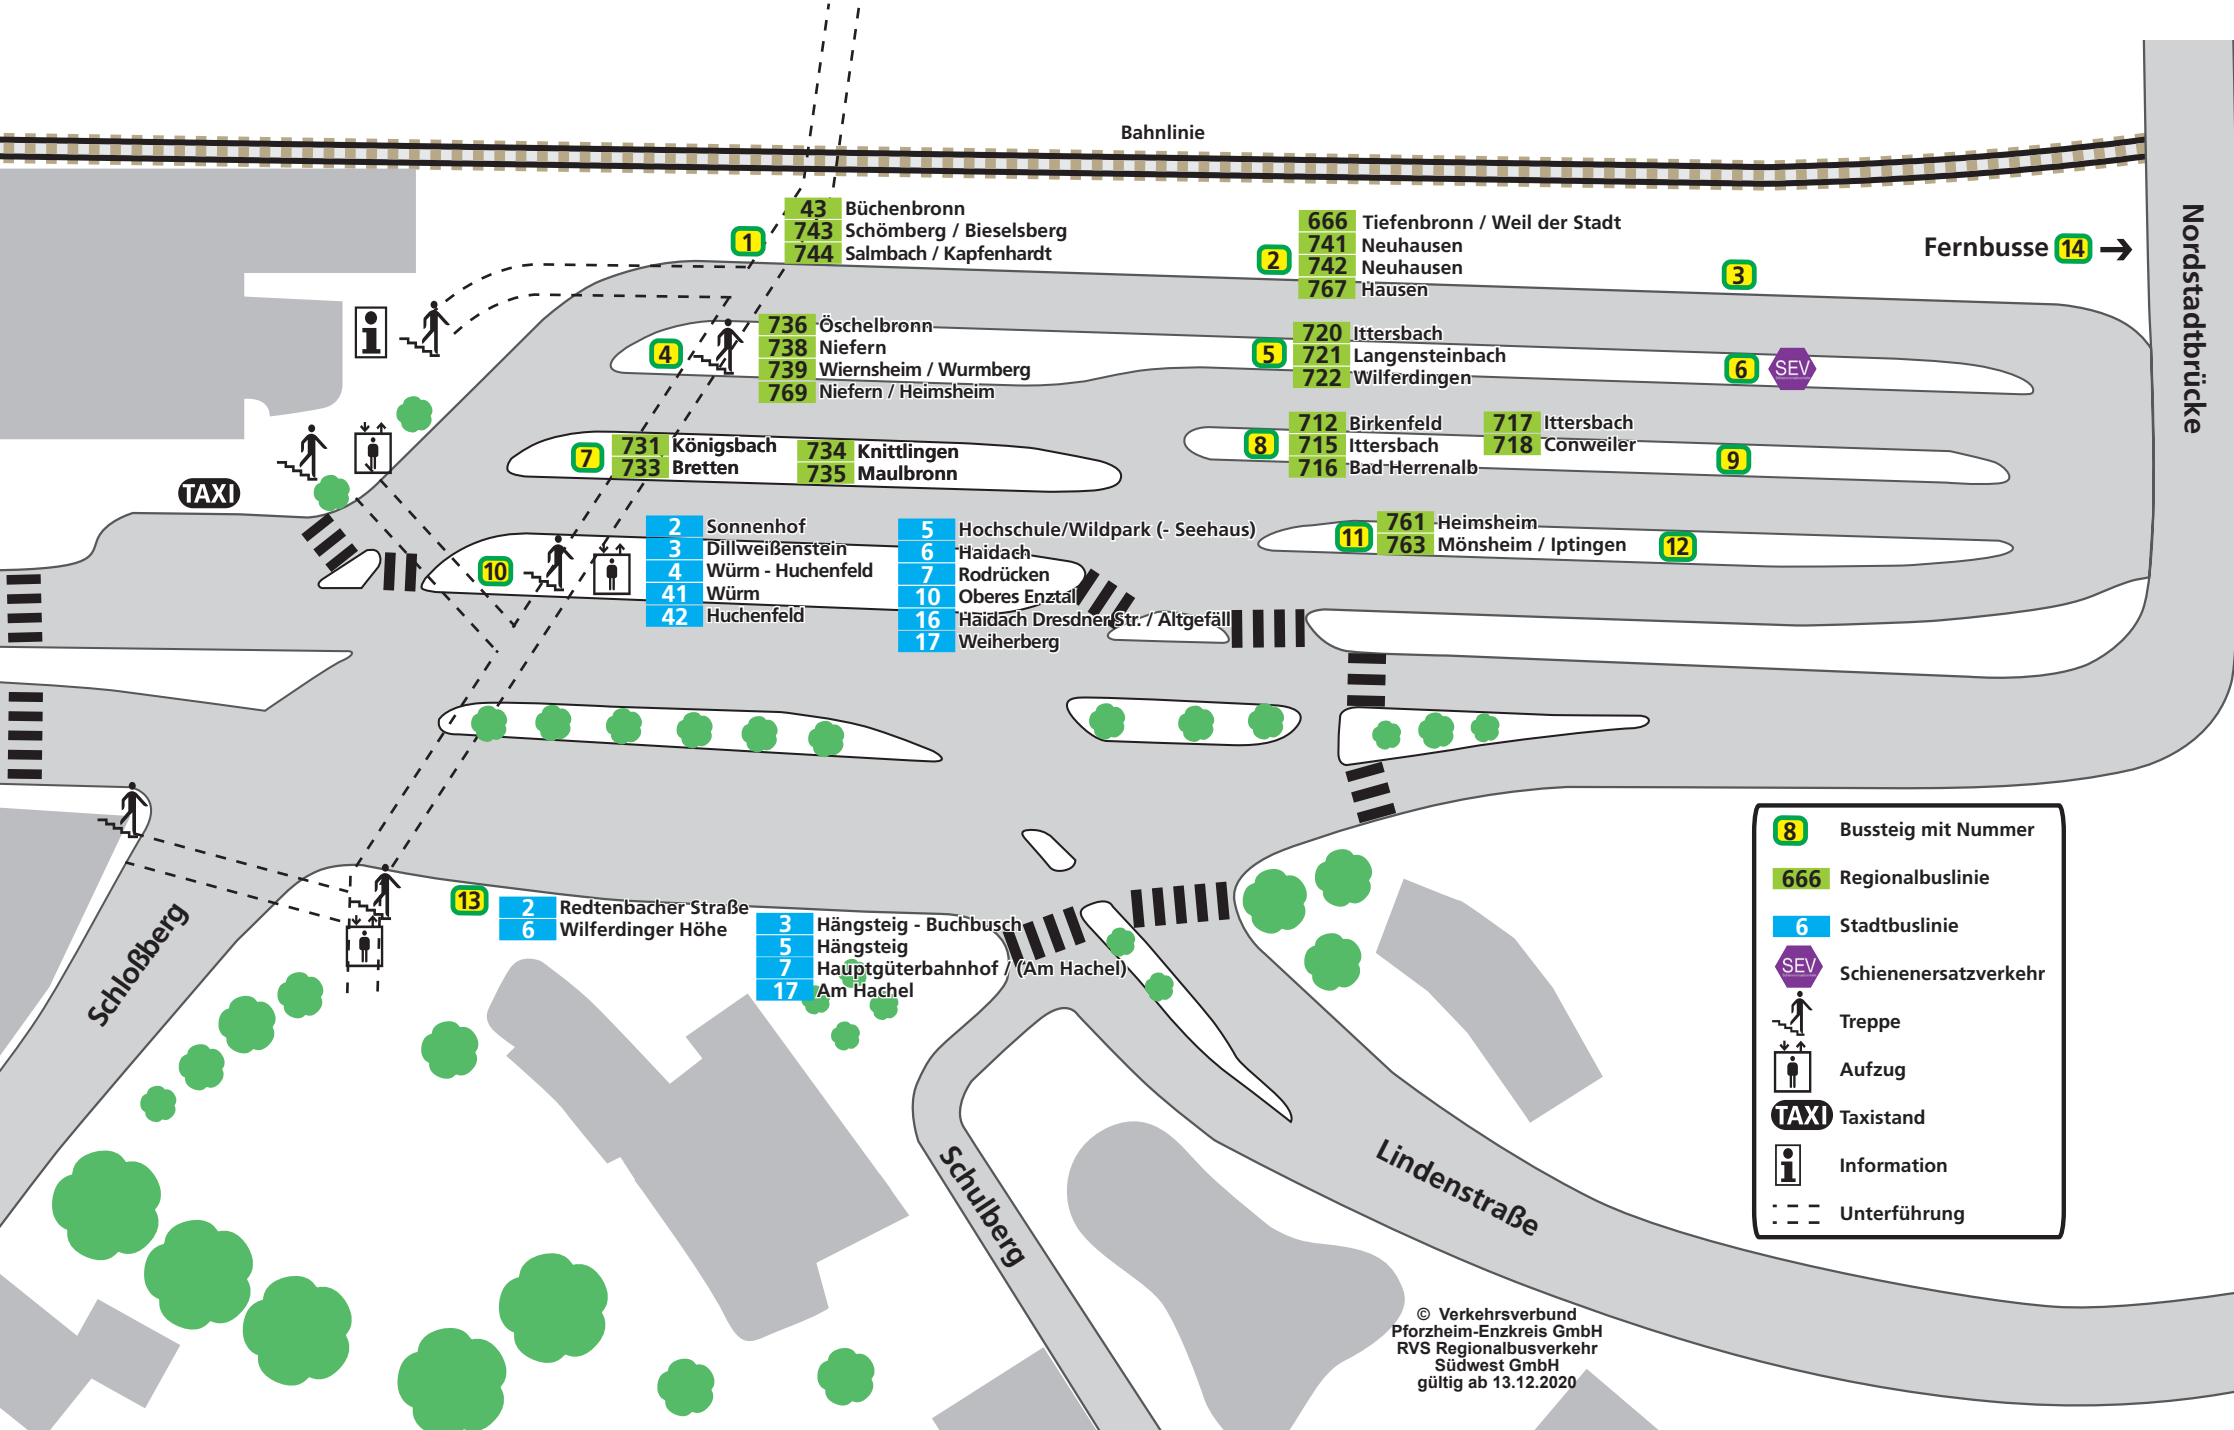

Haltestellenübersicht Pforzheim Zentraler Omnibusbahnhof ZOB

1 43 Büchenbronn
743 Schömburg / Bieselsberg
744 Salmbach / Kapfenhardt

2 666 Tiefenbronn / Weil der Stadt
741 Neuhausen
742 Neuhausen
767 Hausen

Fernbusse **14** →

4 736 Öschelbronn
738 Niefern
739 Wiernsheim / Wurmberg
769 Niefern / Heimsheim

5 720 Ittersbach
721 Langensteinbach
722 Wilferdingen

3

7 731 Königsbach
733 Bretten

734 Knittlingen
735 Maulbronn

8 712 Birkenfeld
715 Ittersbach
716 Bad Herrenalb

717 Ittersbach
718 Conweiler

9

2 Sonnenhof
3 Dillweißenstein
4 Würm - Huchenfeld
41 Würm
42 Huchenfeld

5 Hochschule/Wildpark (- Seehaus)
6 Haidach
7 Rodrücken
10 Oberes Enztal
16 Haidäch Dresdenstr. / Altgefäll
17 Weiherberg

11 761 Heimsheim
763 Mönshheim / Iptingen

12

13 **2** Redtenbacher Straße
6 Wilferdinger Höhe

3 Hängsteig - Buchbusch
5 Hängsteig
7 Hauptgüterbahnhof / (Am Hachel)
17 Am Hachel

- 8** Bussteig mit Nummer
- 666** Regionalbuslinie
- 6** Stadtbuslinie
- SEV** Schienenersatzverkehr
- Treppe
- Aufzug
- TAXI** Taxistand
- i** Information
- Unterführung