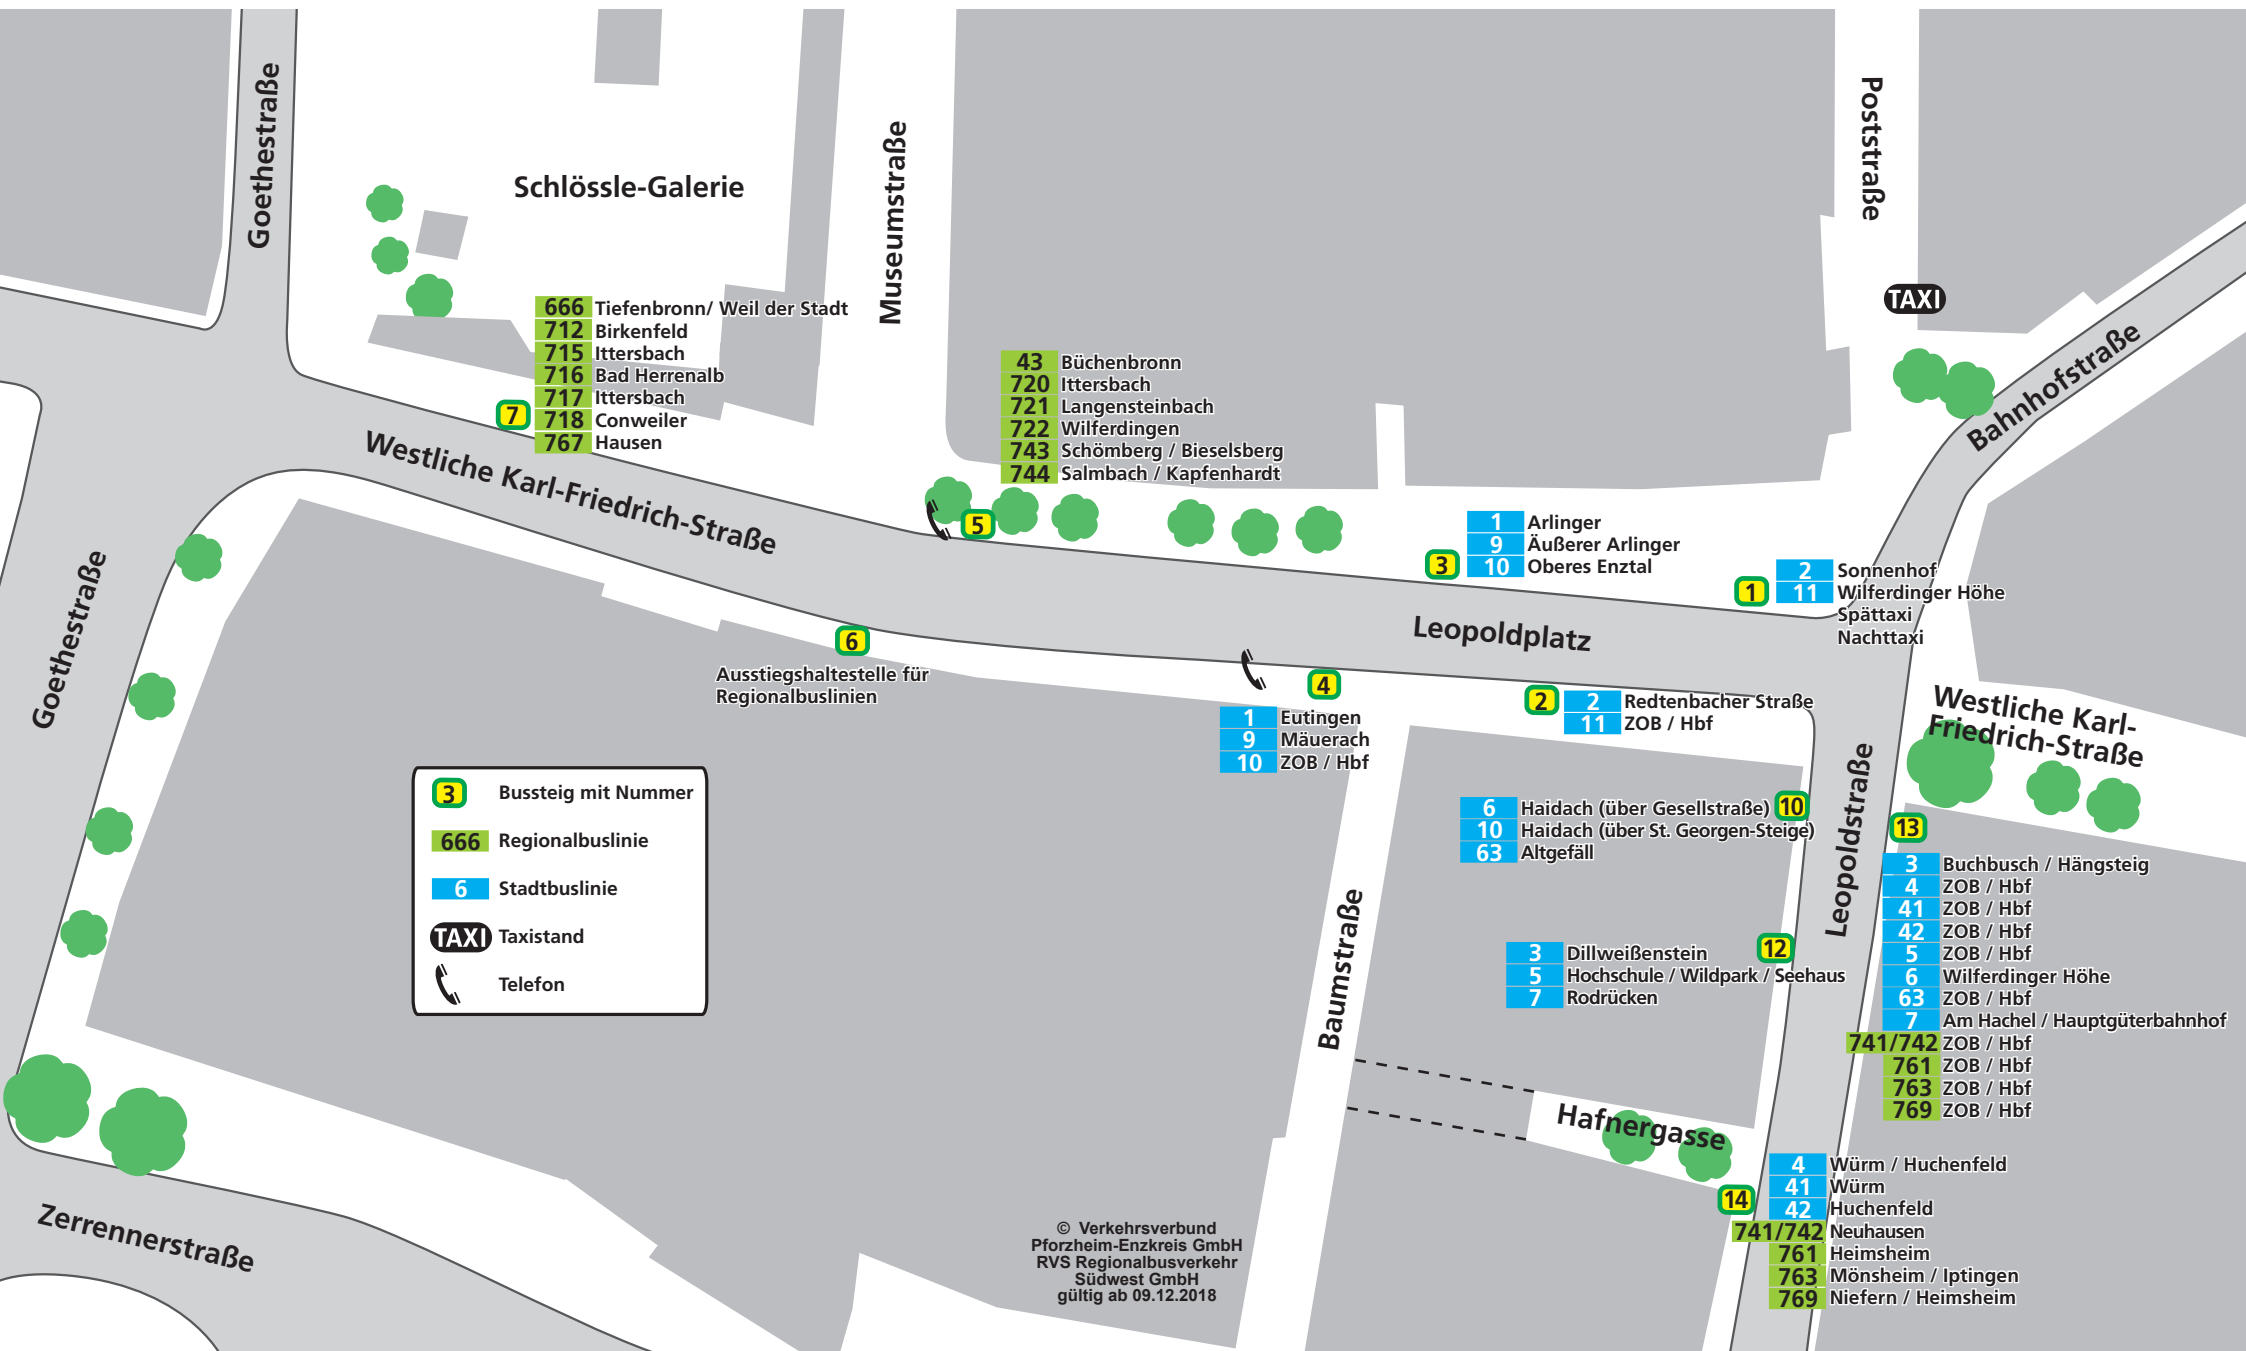

Haltestellenübersicht Pforzheim Leopoldplatz / Leopoldstraße

3	Bussteig mit Nummer
666	Regionalbuslinie
6	Stadtbuslinie
TAXI	Taxistand
	Telefon

- 666** Tiefenbronn/ Weil der Stadt
- 712** Birkenfeld
- 715** Ittersbach
- 716** Bad Herrenalb
- 717** Ittersbach
- 718** Conweiler
- 767** Hausen

- 1** Sonnenhof
- 2** Wilferdingen Höhe
- 11** Spättaxi / Nachttaxi

6 Ausstiegshaltestelle für Regionalbuslinien

- 1** Eutingen
- 9** Mäuerach
- 10** ZOB / Hbf

Leopoldplatz

- 2** Redtenbacher Straße
- 2** ZOB / Hbf
- 11** ZOB / Hbf
- 6** Haidach (über Gesellstraße)
- 10** Haidach (über St. Georgen-Steige)
- 63** Altgefäll

- 3** Dillweißenstein
- 5** Hochschule / Wildpark / Seehaus
- 7** Rodrücken

- 13** Buchbusch / Hängsteig
- 3** Buchbusch / Hängsteig
- 4** ZOB / Hbf
- 41** ZOB / Hbf
- 42** ZOB / Hbf
- 5** ZOB / Hbf
- 6** Wilferdingen Höhe
- 63** ZOB / Hbf
- 7** Am Hachel / Hauptgüterbahnhof
- 741/742** ZOB / Hbf
- 761** ZOB / Hbf
- 763** ZOB / Hbf
- 769** ZOB / Hbf

- 4** Würm / Huchenfeld
- 41** Würm
- 42** Huchenfeld
- 741/742** Neuhausen
- 761** Heimsheim
- 763** Mönsheim / Iptingen
- 769** Niefern / Heimsheim