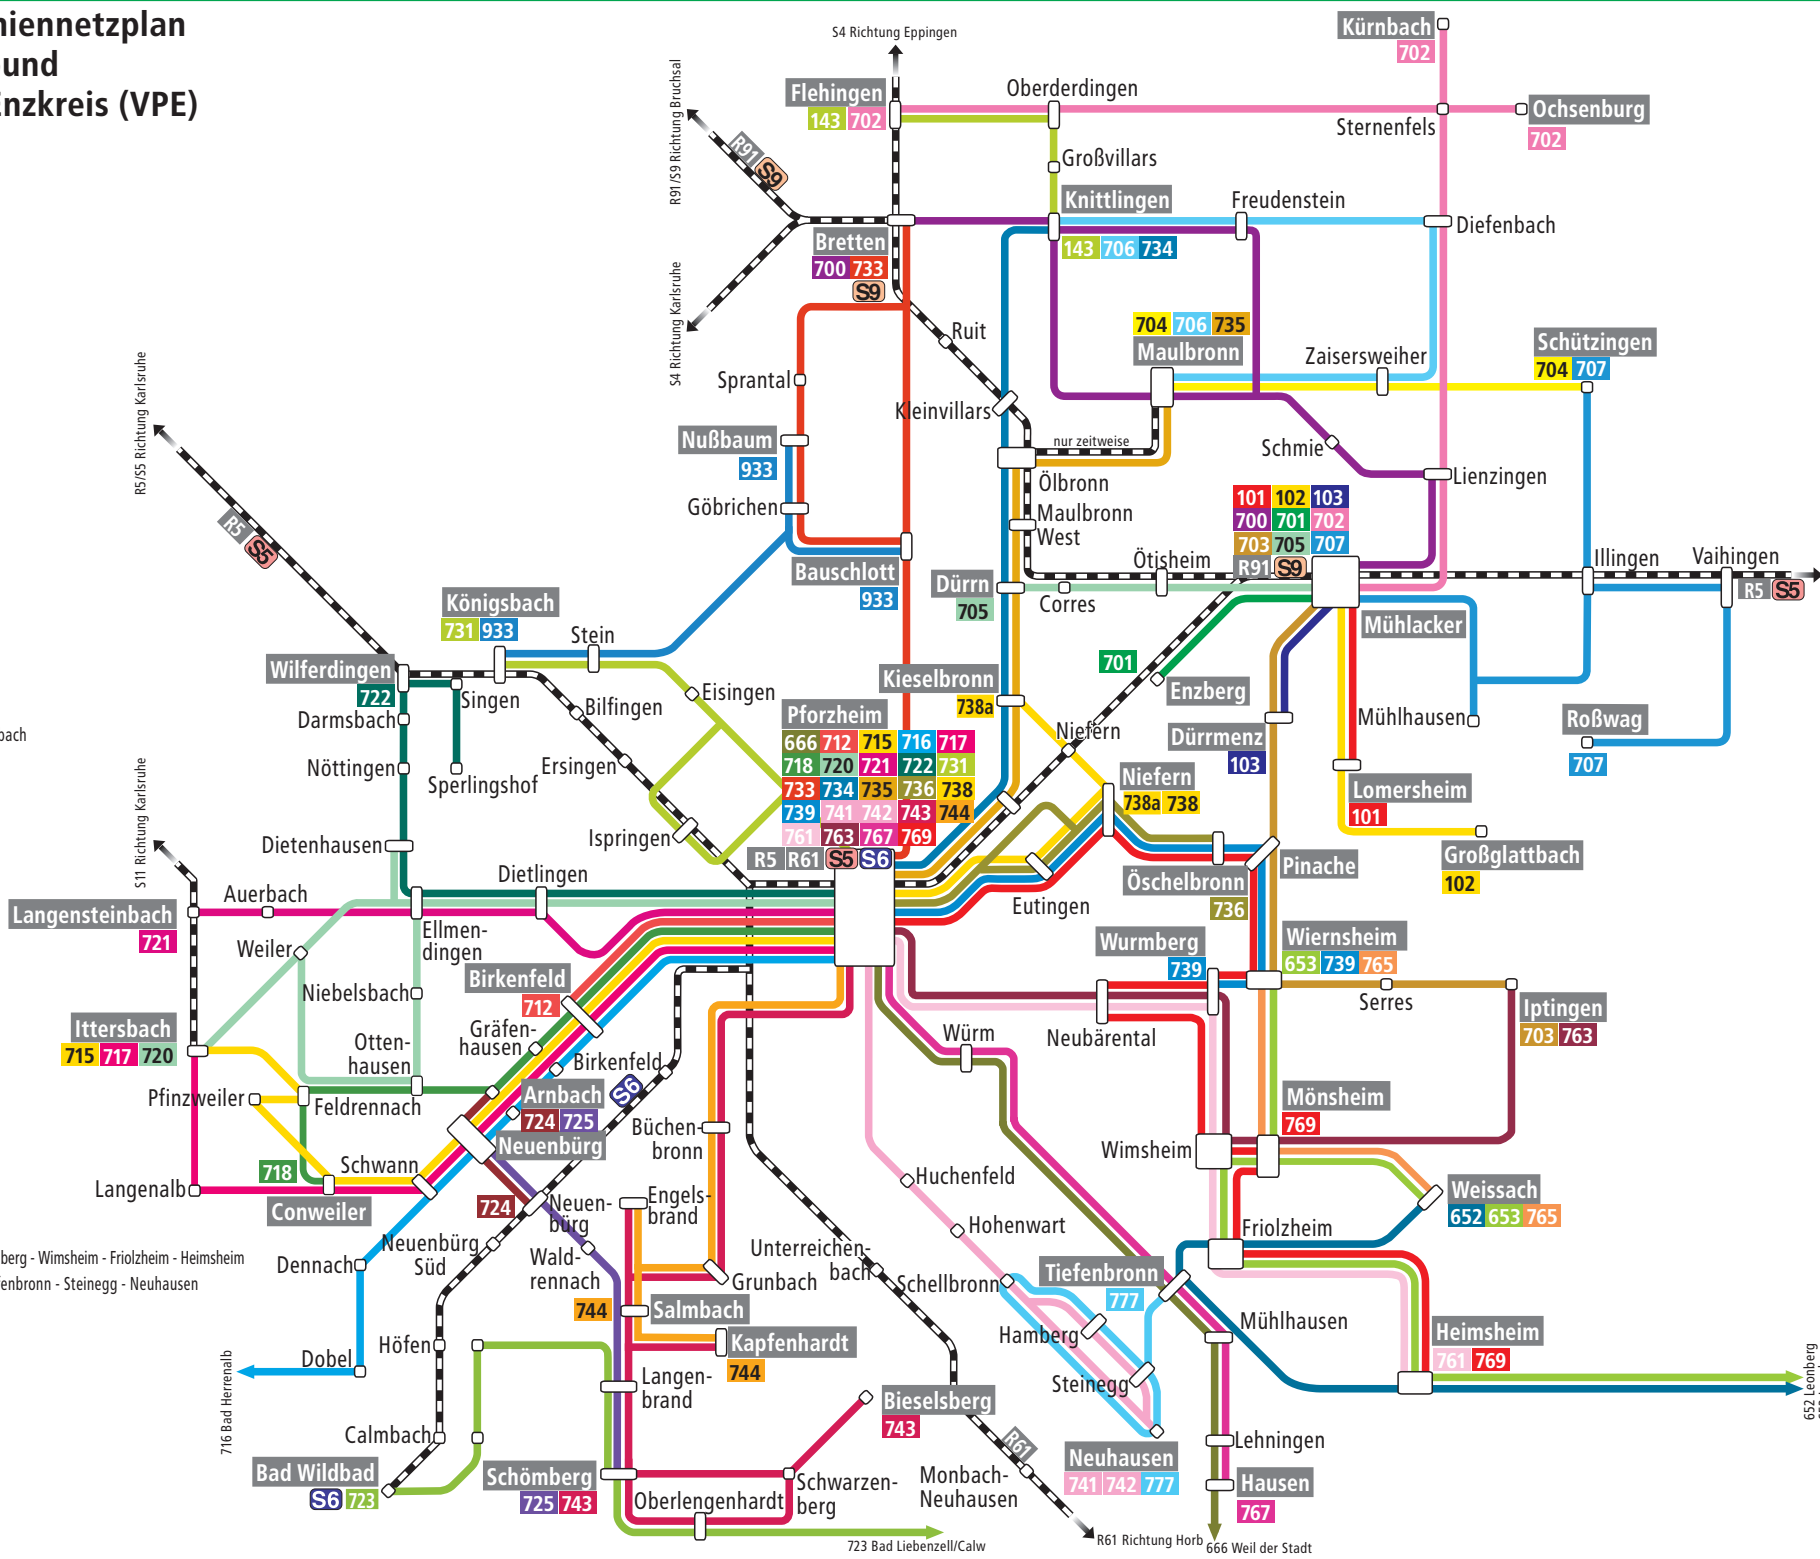

Bahnlinien

- R5** Karlsruhe - Pforzheim - Stuttgart
- R61** Pforzheim - Calw - Horb
- R91** Heidelberg - Bretten - Mühlacker
- S5** Karlsruhe - Pforzheim - Bietigheim
- S6** Pforzheim - Bad Wildbad
- S9** Bruchsal - Bretten - Mühlacker

R5/S5 Richtung Bietigheim/Stuttgart
652 Leonberg
653 Leonberg