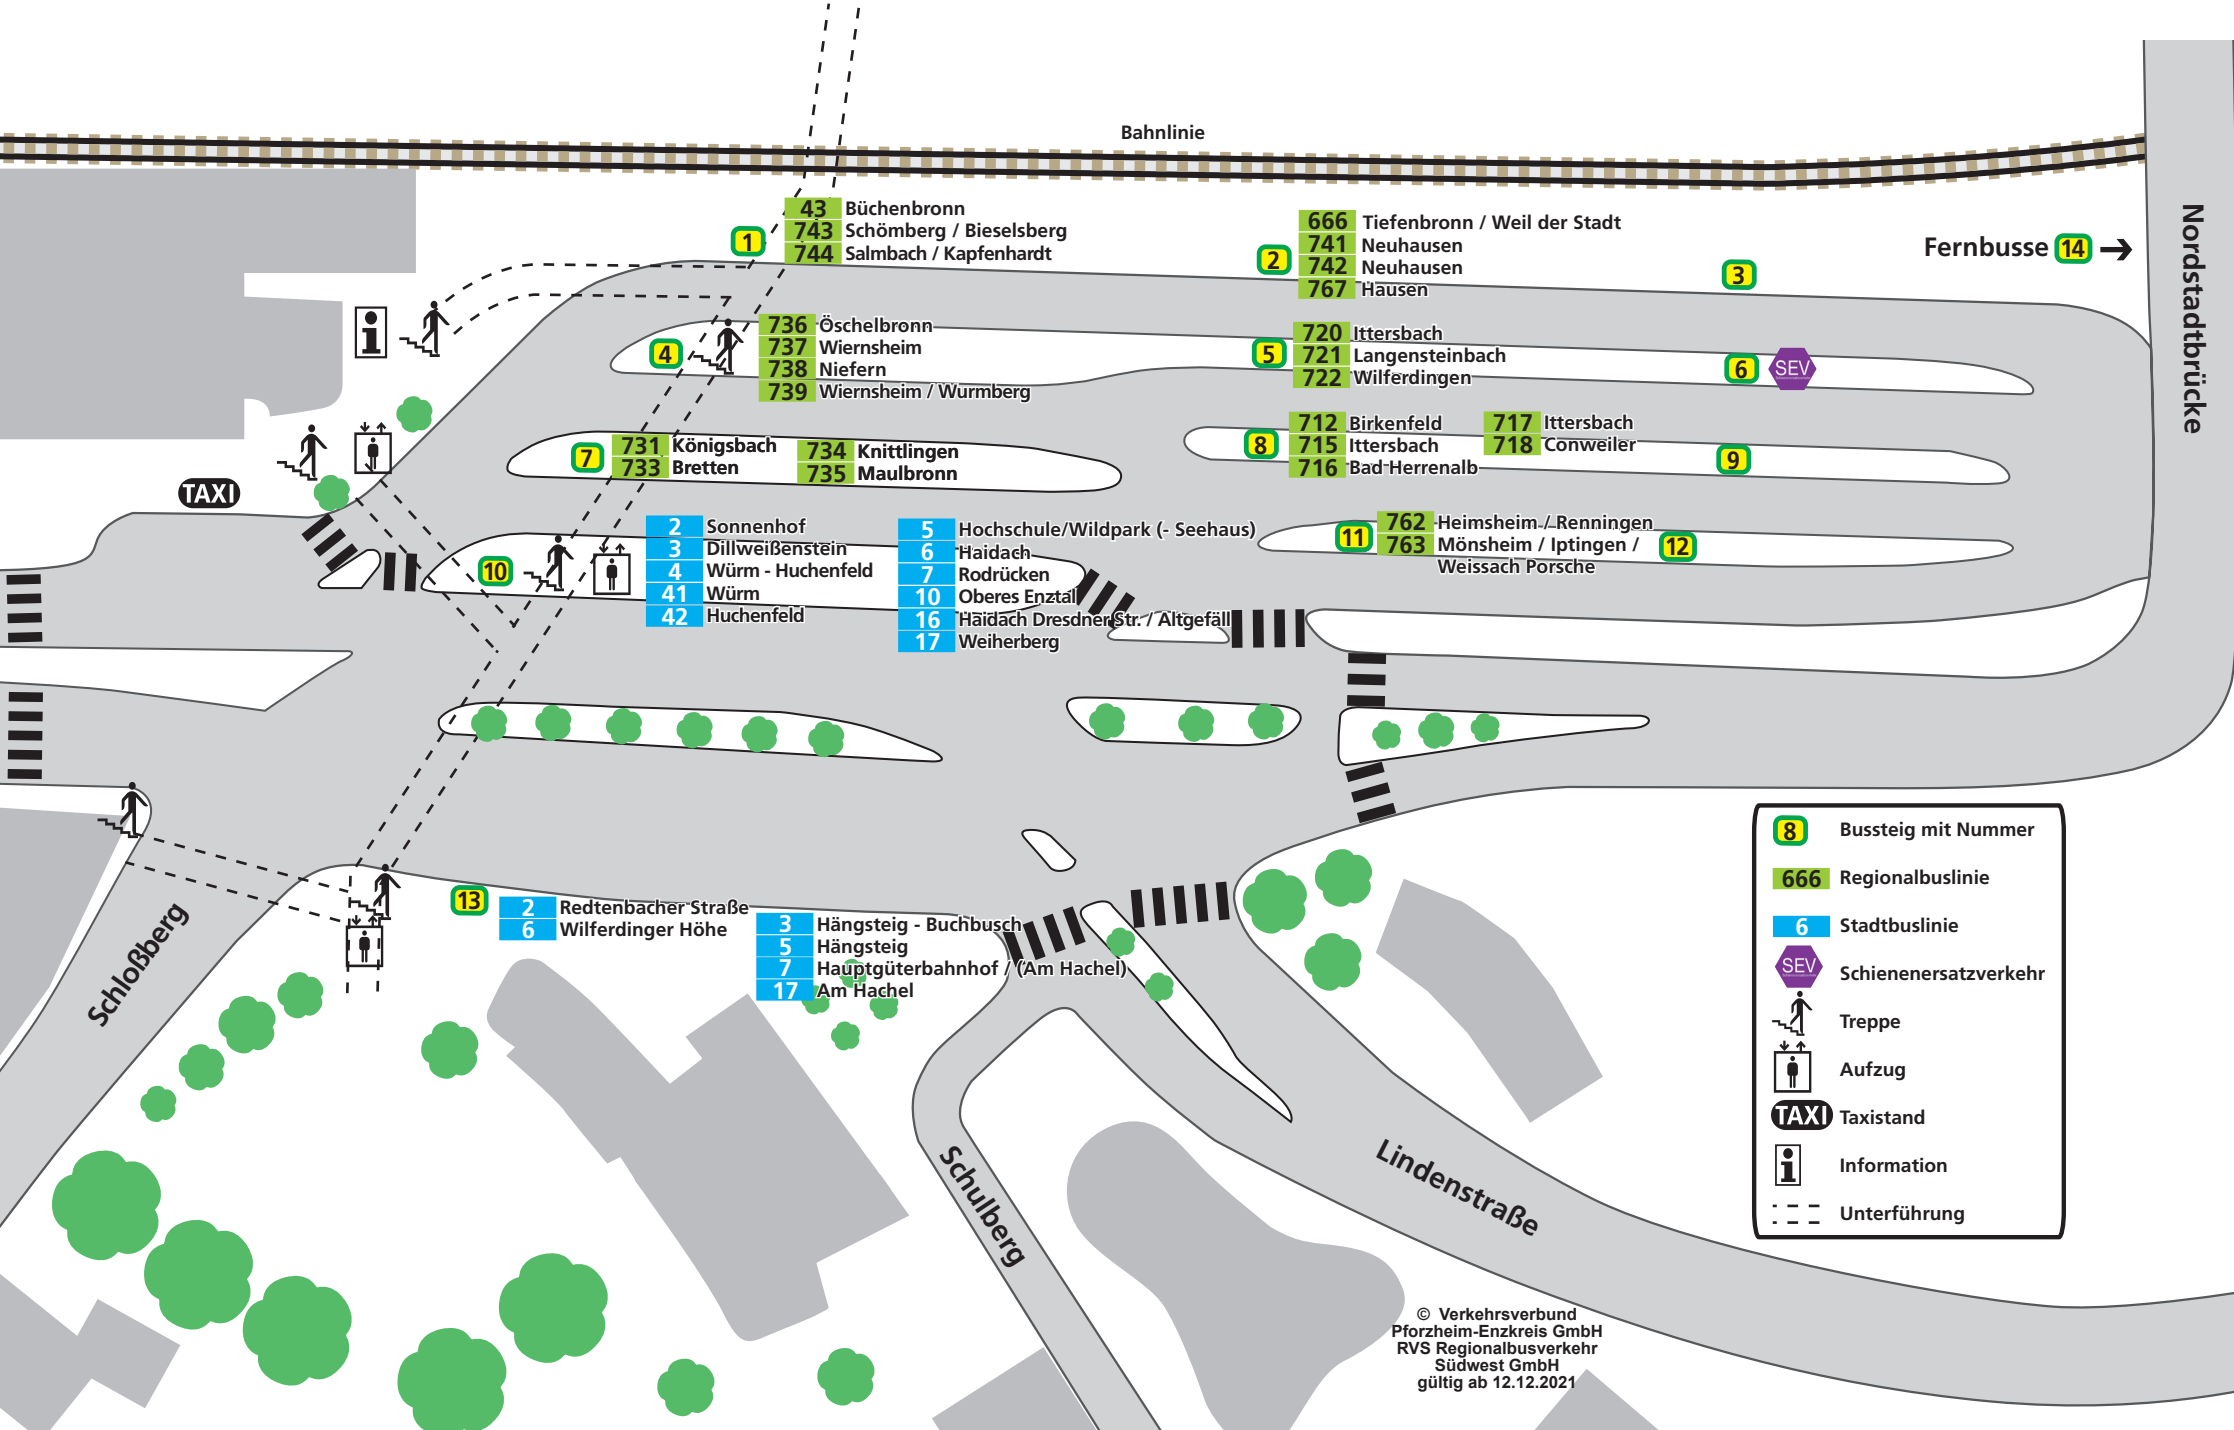

# Haltestellenübersicht Pforzheim Zentraler Omnibusbahnhof ZOB

**1**  
 43 Büchenbronn  
 743 Schömburg / Bieselsberg  
 744 Salmbach / Kapfenhardt

**2**  
 666 Tiefenbronn / Weil der Stadt  
 741 Neuhausen  
 742 Neuhausen  
 767 Hausen

734 Knittlingen  
 735 Maulbronn

**8**  
 712 Birkenfeld  
 715 Ittersbach  
 716 Bad Herrenalb

717 Ittersbach  
 718 Conweiler

**9**

**2** Sonnenhof  
**3** Dillweißstein  
**4** Würm - Huchenfeld  
**41** Würm  
**42** Huchenfeld

**5** Hochschule/Wildpark (- Seehaus)  
**6** Haidach  
**7** Rodrücken  
**10** Oberes Enztal  
**16** Haidäch Dresdenstr. / Altgefäll  
**17** Weiherberg

**11**  
 762 Heimsheim / Renningen  
 763 Mönshheim / Iptingen / Weissach Porsche

**12**

**13**  
**2** Redtenbacher Straße  
**6** Wilferdinger Höhe

**3** Hängsteig - Buchbusch  
**5** Hängsteig  
**7** Hauptgüterbahnhof / (Am Hachel)  
**17** Am Hachel

- 8** Bussteig mit Nummer
- 666** Regionalbuslinie
- 6** Stadtbuslinie
- SEV** Schienenersatzverkehr
-  Treppe
-  Aufzug
- TAXI** Taxistand
-  Information
-  Unterführung