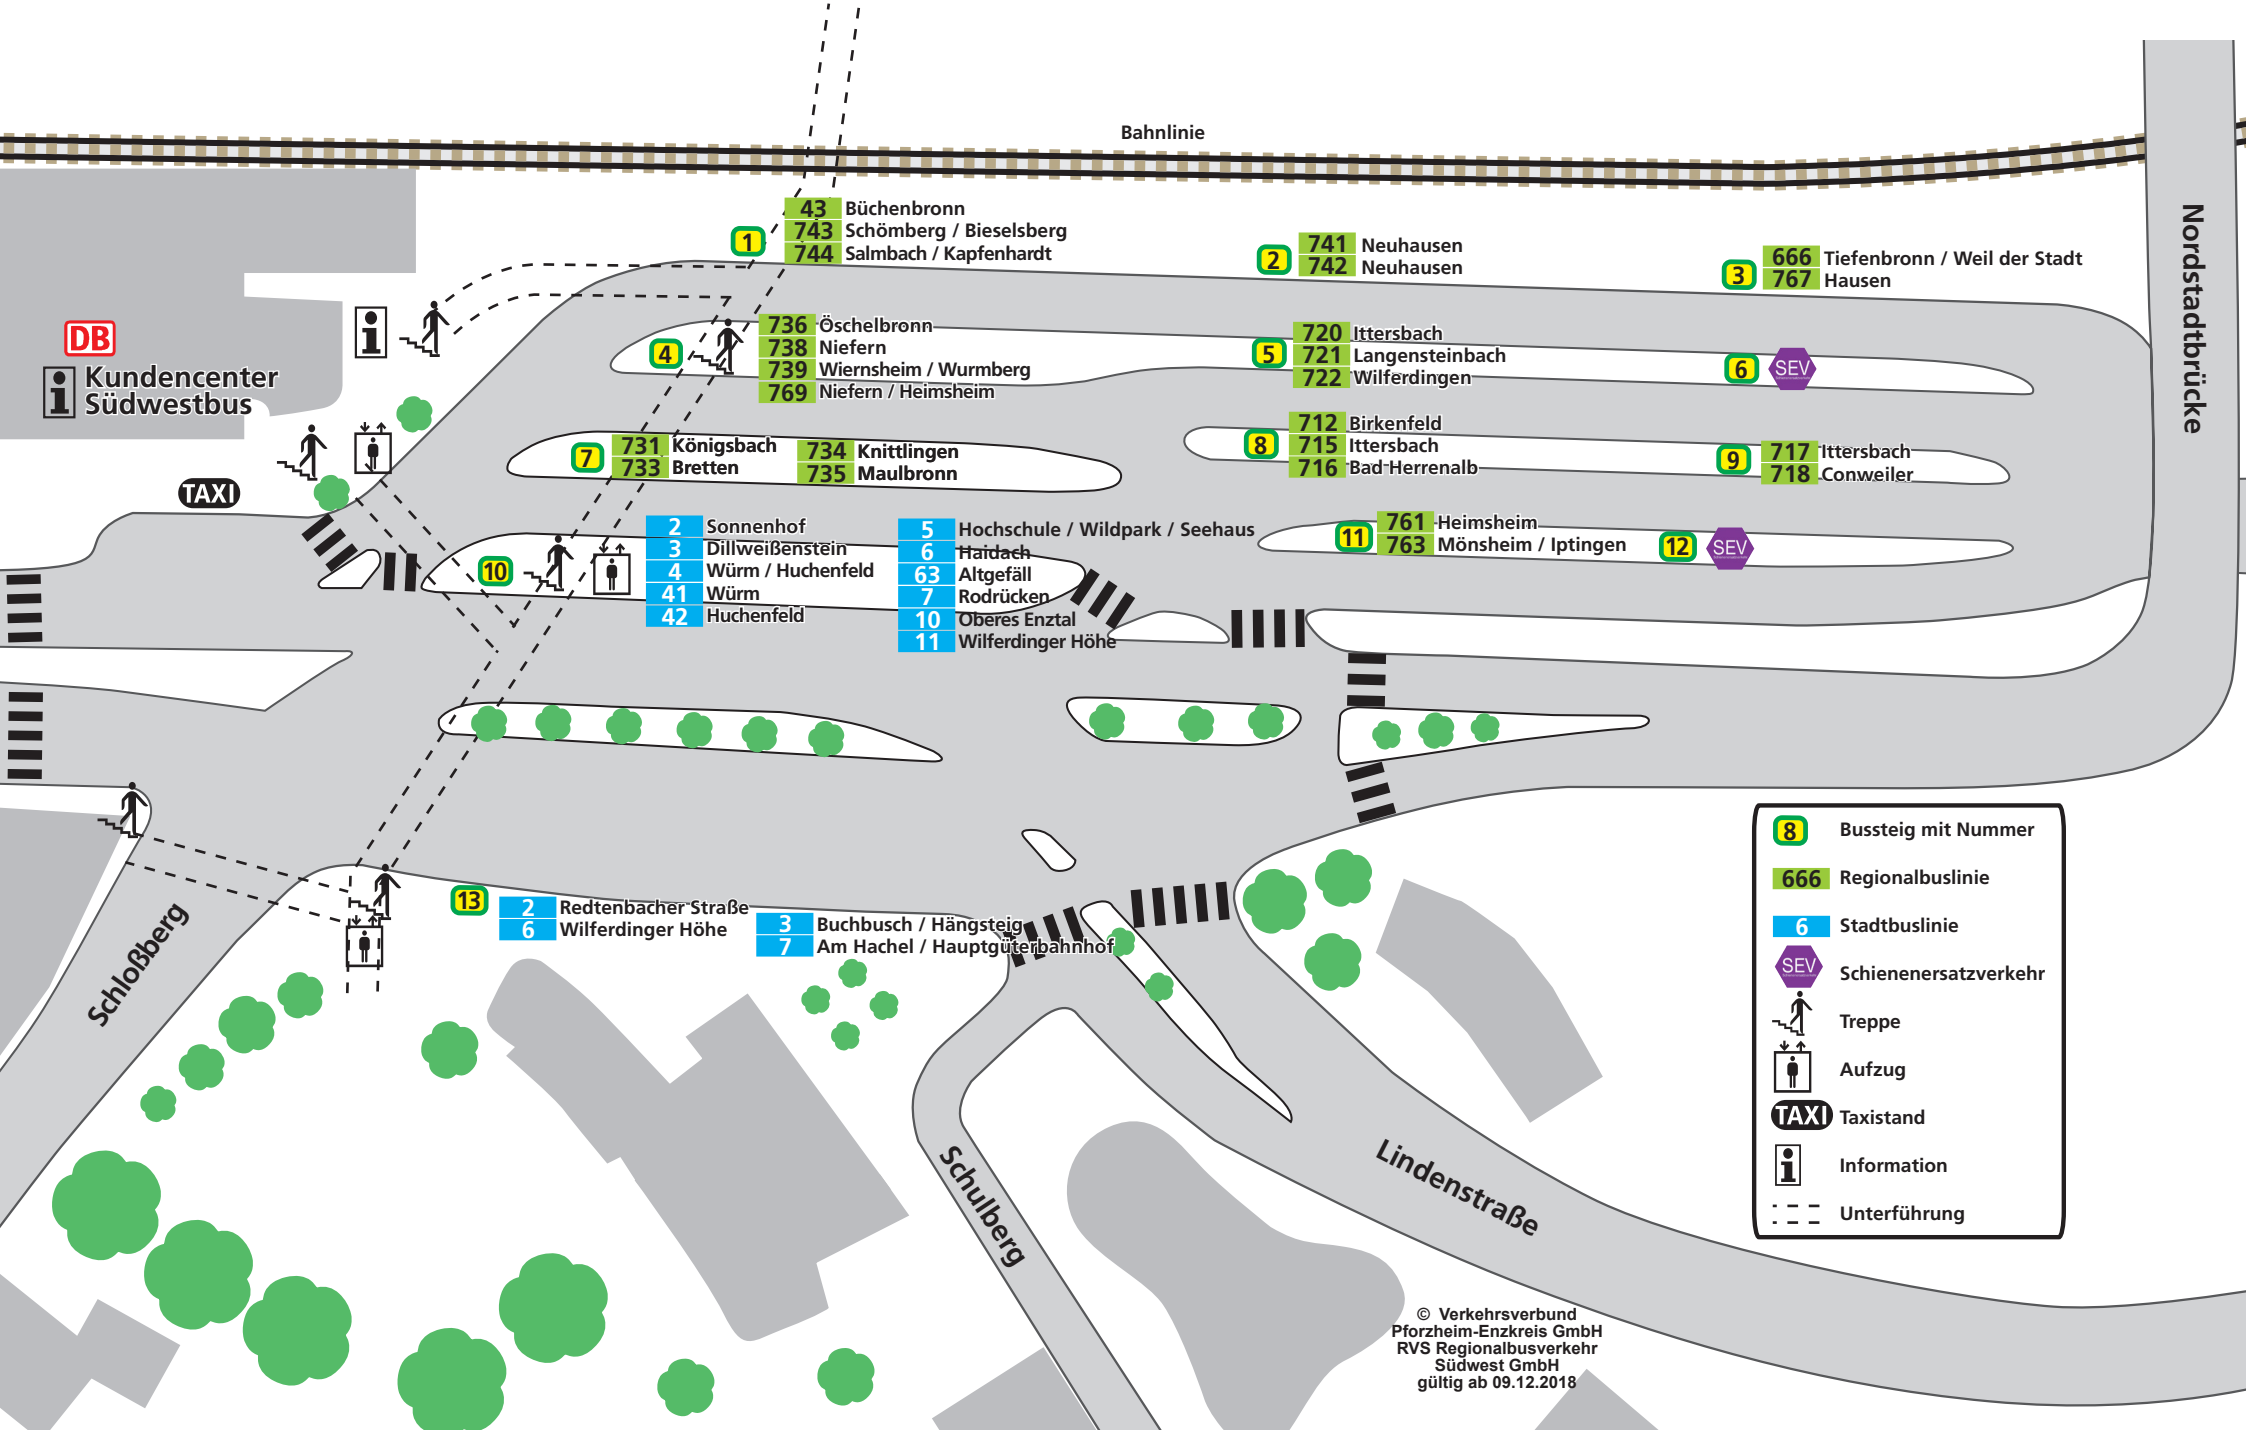

Haltestellenübersicht Pforzheim Zentraler Omnibusbahnhof ZOB

1 43 Büchenbronn
 743 Schömburg / Bieselsberg
 744 Salmbach / Kapfenhardt

2 741 Neuhausen
 742 Neuhausen

3 666 Tiefenbronn / Weil der Stadt
 767 Hausen

4 736 Öschelbronn
 738 Niefern
 739 Wiernsheim / Wurmberg
 769 Niefern / Heimsheim

5 720 Ittersbach
 721 Langensteinbach
 722 Wilferdingen

6 SEV

7 731 Königsbach
 733 Bretten

734 Knittlingen
 735 Maulbronn

8 712 Birkenfeld
 715 Ittersbach
 716 Bad Herrenalb

9 717 Ittersbach
 718 Conweiler

10 2 Sonnenhof
 3 Dillweißstein
 4 Würm / Huchenfeld
 41 Würm
 42 Huchenfeld

5 Hochschule / Wildpark / Seehaus
6 Haidach
63 Altgefäll
7 Rodrücken
10 Oberes Enztal
11 Wilferdinger Höhe

11 761 Heimsheim
 763 Mönshheim / Iptingen

12 SEV

13 2 Redtenbacher Straße
 6 Wilferdinger Höhe

3 Buchbusch / Hängsteig
7 Am Hachel / Hauptgüterbahnhof

8	Bussteig mit Nummer
666	Regionalbuslinie
6	Stadtbuslinie
SEV	Schienersatzverkehr
	Treppe
	Aufzug
TAXI	Taxistand
	Information
	Unterführung